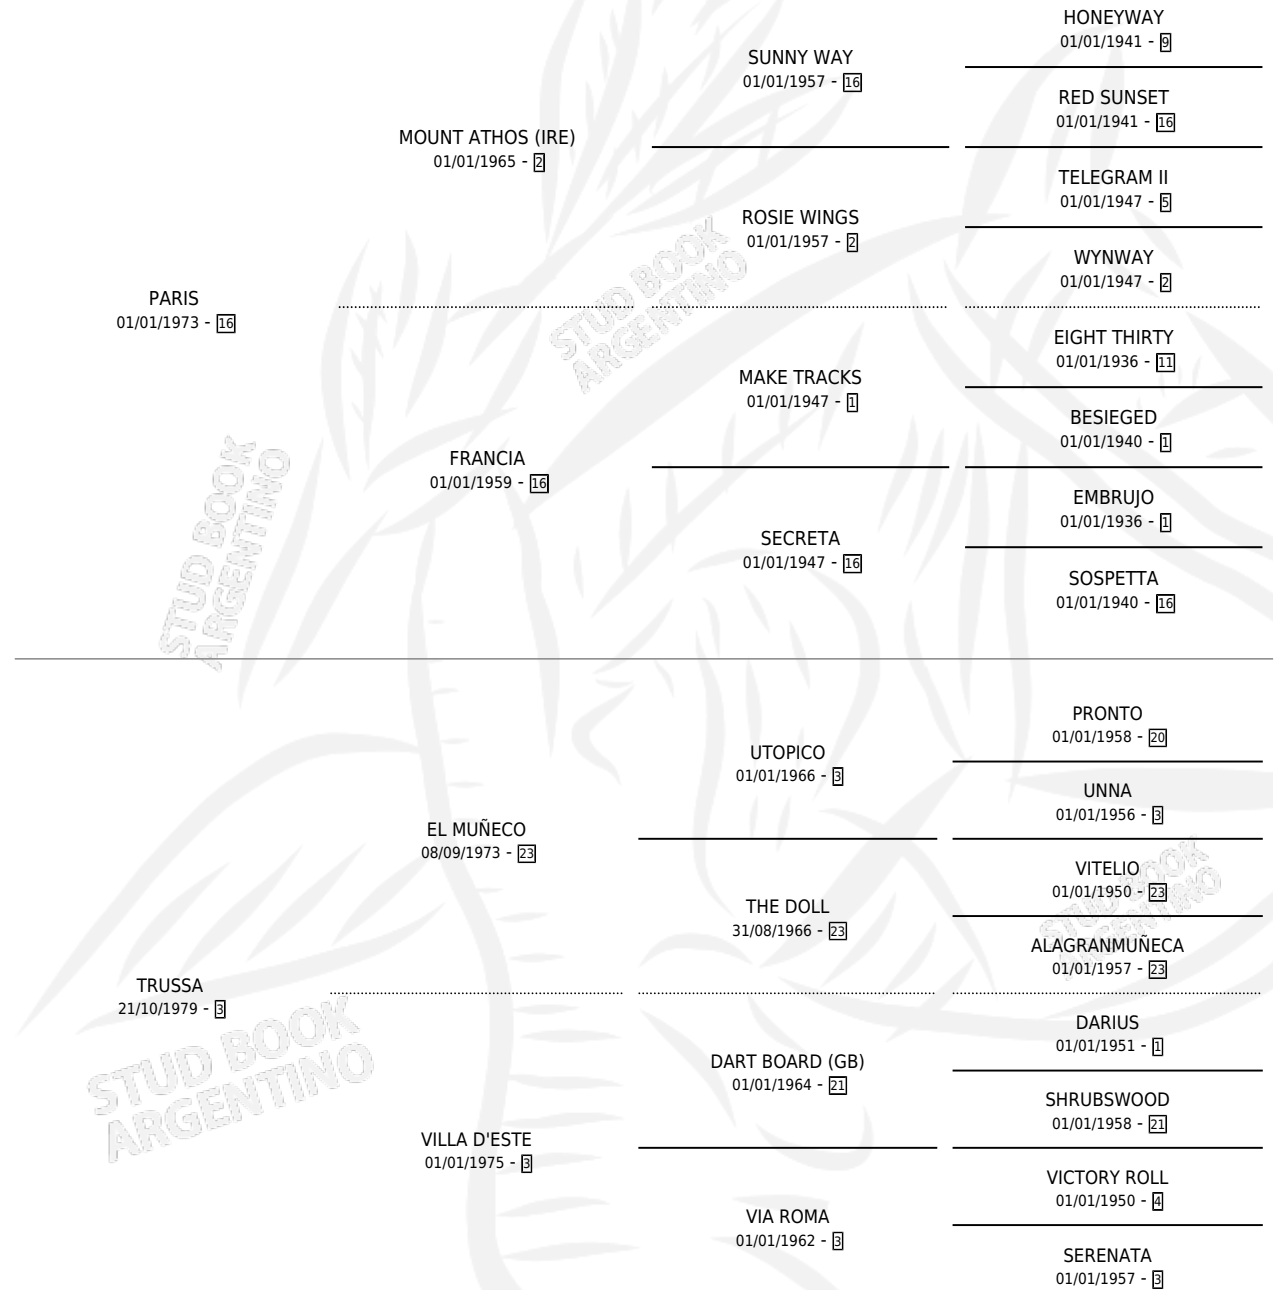

MAILLOT

por **PARIS** y **TRUSSA** por **EL MUÑECO**

Argentina · Hembra · Zaino · SP · 15/09/1984
Familia 3-m · Volumen 32

ESTADO

TIPIFICACIÓN SANGUÍNEA	X
TIPIFICACIÓN POR ADN	X
PASAPORTE	X
IDENTIFICACIÓN POR MICROCHIP	X
REPRODUCTOR	X

Lugar de nacimiento: Vadarkblar

Criador: Sin dato

PEDIGREE