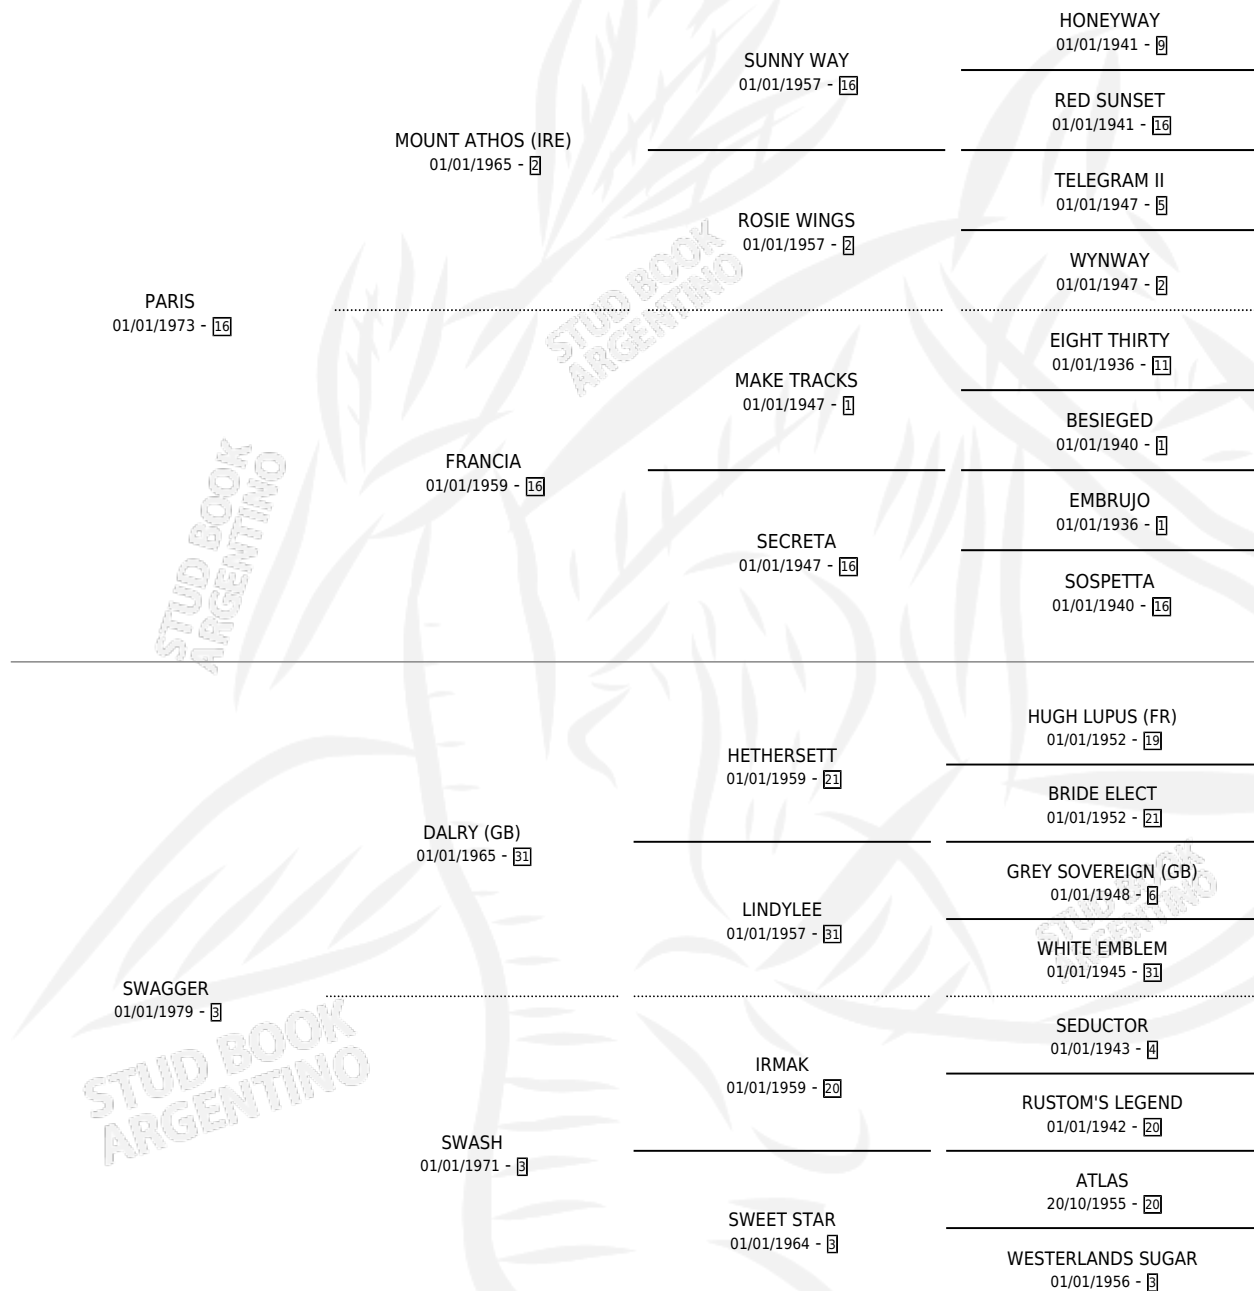

LA CREIDA

por **PARIS** y **SWAGGER** por **DALRY (GB)**

Argentina · Hembra · Zaino · SP · 20/09/1984
Familia 3-i · Volumen 32

ESTADO

TIPIFICACIÓN SANGUÍNEA	✓
TIPIFICACIÓN POR ADN	X
PASAPORTE	X
IDENTIFICACIÓN POR MICROCHIP	X
REPRODUCTOR	✓

Lugar de nacimiento: Campo particular

Criador: Sin dato

~

HIJOS

	MACHOS	HEMBRAS
2 NACIERON	1	1
1 CORRIERON	1	0
1 GANARON	1	0
0 GANADORES CL	0 GANADORES GR	0 GANADORES G1

PEDIGREE

CAMPAÑA

Solo carreras oficiales de Argentina