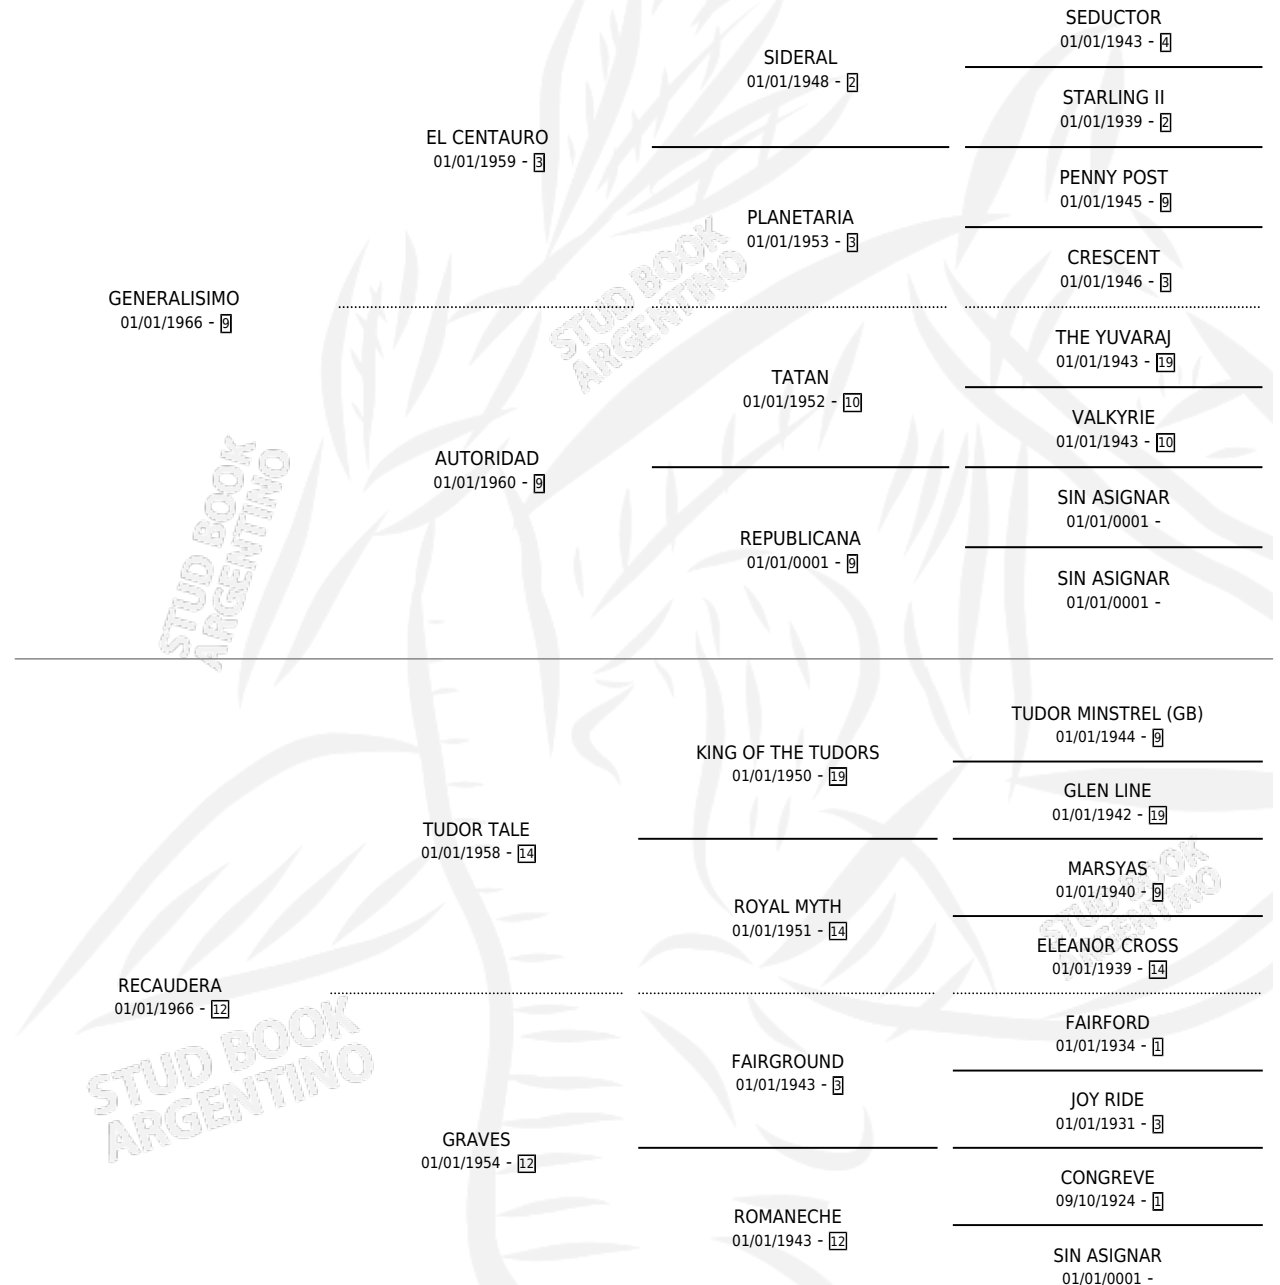

CIRES

por **GENERALISIMO** y **RECAUDERA** por **TUDOR TALE**

Argentina · Hembra · Alazan · SP · 22/08/1984
Familia 12 · Volumen 32

ESTADO

TIPIFICACIÓN SANGUÍNEA	X
TIPIFICACIÓN POR ADN	X
PASAPORTE	X
IDENTIFICACIÓN POR MICROCHIP	X
REPRODUCTOR	X

Lugar de nacimiento: Campo particular

Criador: Sin dato

PEDIGREE

CIRES

Datos oficiales del Stud Book Argentino

Documento generado el 05/05/2026

studbook.org.ar