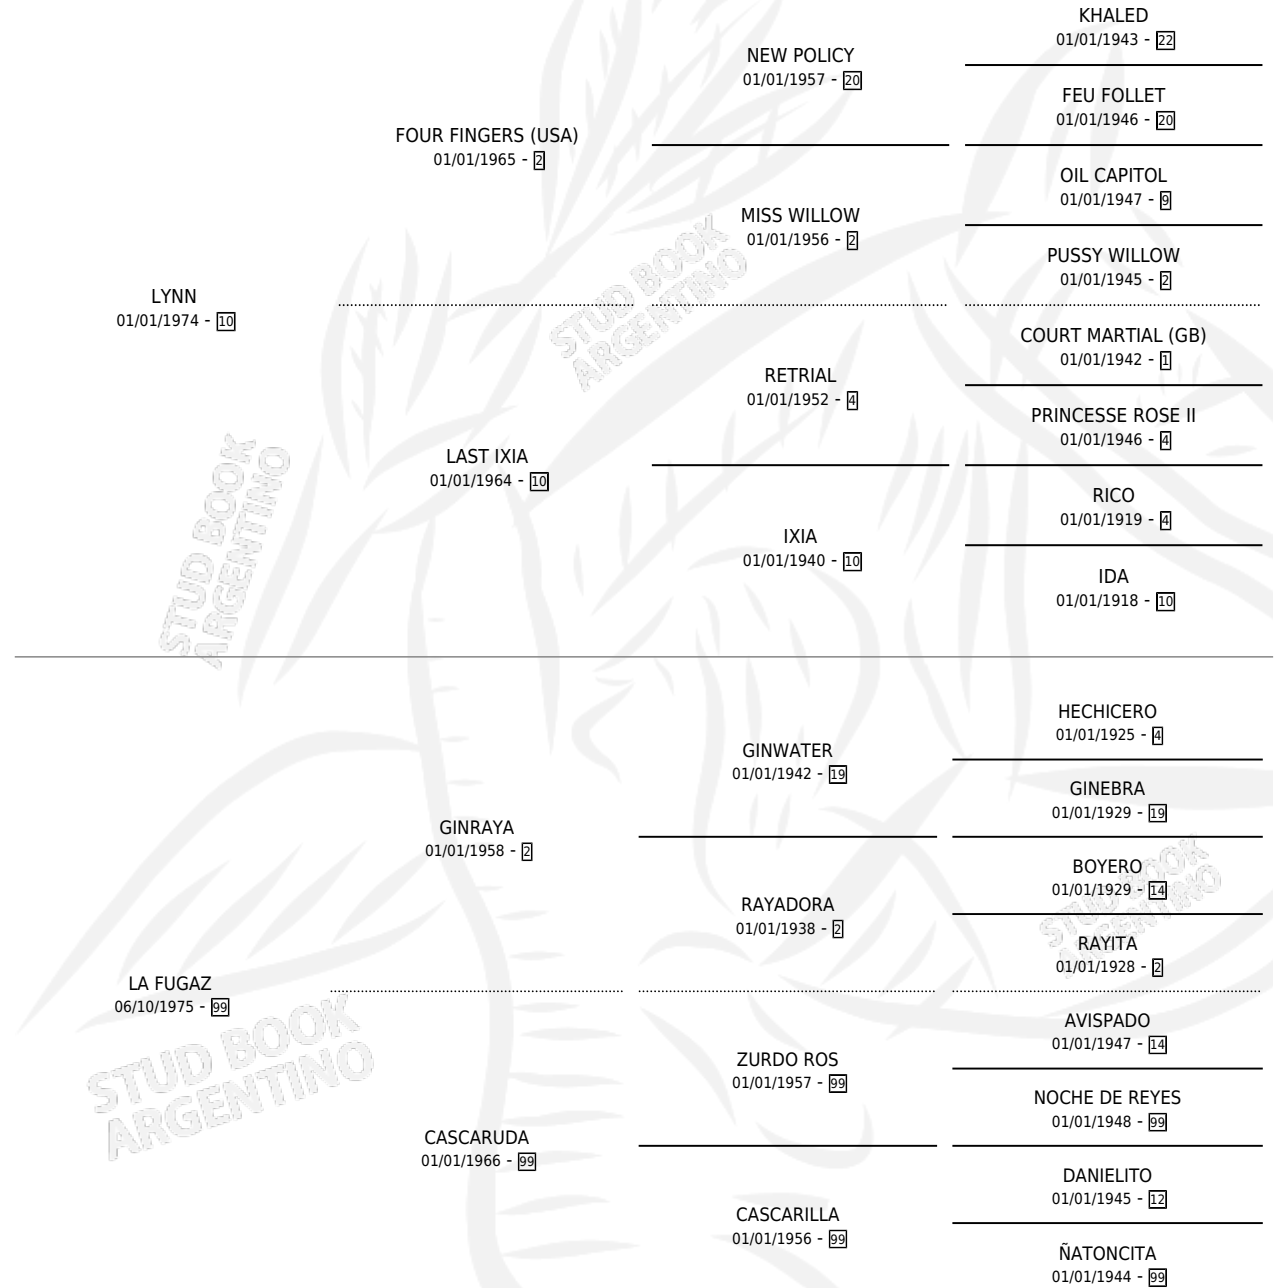

CAPITAN VENENO

por LYNN y LA FUGAZ por GINRAYA

Argentina · Macho · Alazan · SP · 29/08/1984
Familia 99 · Volumen 32

ESTADO

TIPIFICACIÓN SANGUÍNEA	X
TIPIFICACIÓN POR ADN	X
PASAPORTE	X
IDENTIFICACIÓN POR MICROCHIP	X
REPRODUCTOR	X

Lugar de nacimiento: Campo particular

Criador: Sin dato

PEDIGREE

CAPITAN VENENO

Datos oficiales del Stud Book Argentino

Documento generado el 06/05/2026

studbook.org.ar