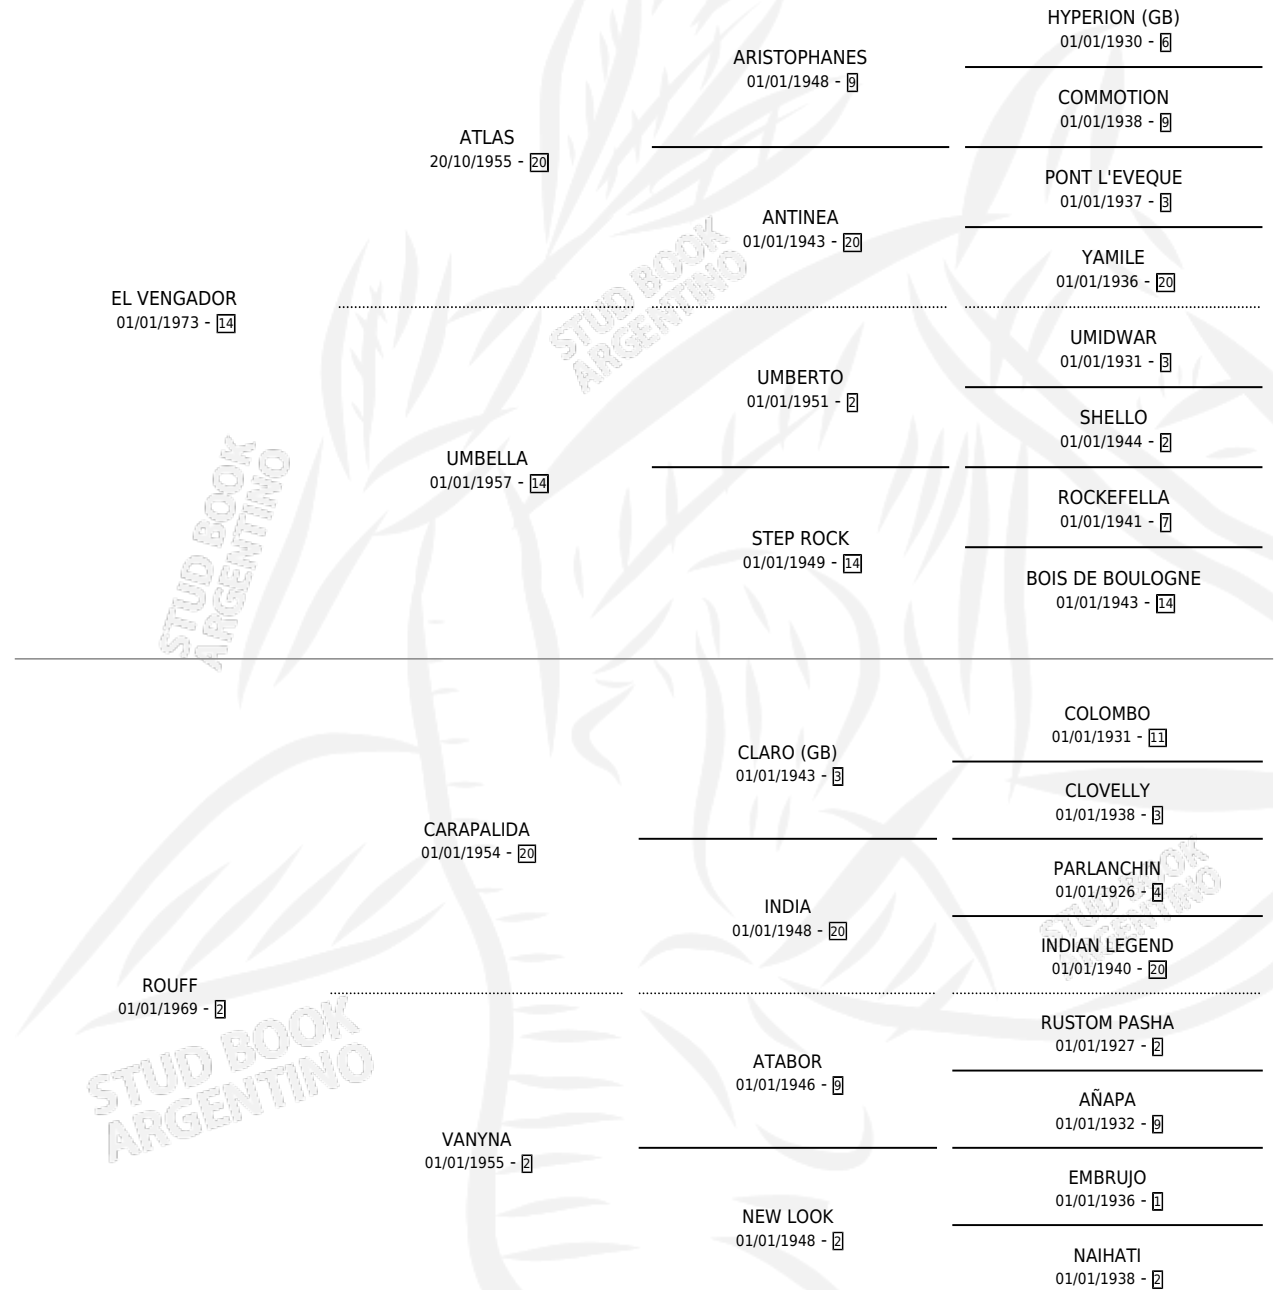

ROUTE

por **EL VENGADOR** y **ROUFF** por **CARAPALIDA**

Argentina · Hembra · Zaino · SP · 08/09/1984
Familia 2-h · Volumen 32

ESTADO

TIPIFICACIÓN SANGUÍNEA	✓
TIPIFICACIÓN POR ADN	X
PASAPORTE	X
IDENTIFICACIÓN POR MICROCHIP	X
REPRODUCTOR	✓

Lugar de nacimiento: Campo particular

Criador: Sin dato

PEDIGREE

CAMPAÑA

Solo carreras oficiales de Argentina

POR EDAD

EDAD	CC	1°	2°	3°	4°	5°	NP	CLC	CLG	CLCG1	CLGG1	IMPORTE	GANANCIA / CC
4 AÑOS	9	1	0	1	1	1	5	0	0	0	0	\$0	\$0
5 AÑOS	4	0	0	0	0	0	4	0	0	0	0	\$0	\$0
6 AÑOS	2	0	0	0	0	0	2	0	0	0	0	\$0	\$0
TOTALES	15	1	0	1	1	1	11	0	0	0	0	\$0	\$0
%		6.7%	0.0%	6.7%	6.7%	6.7%	73.3%	0.0%	0.0%	0.0%	0.0%		