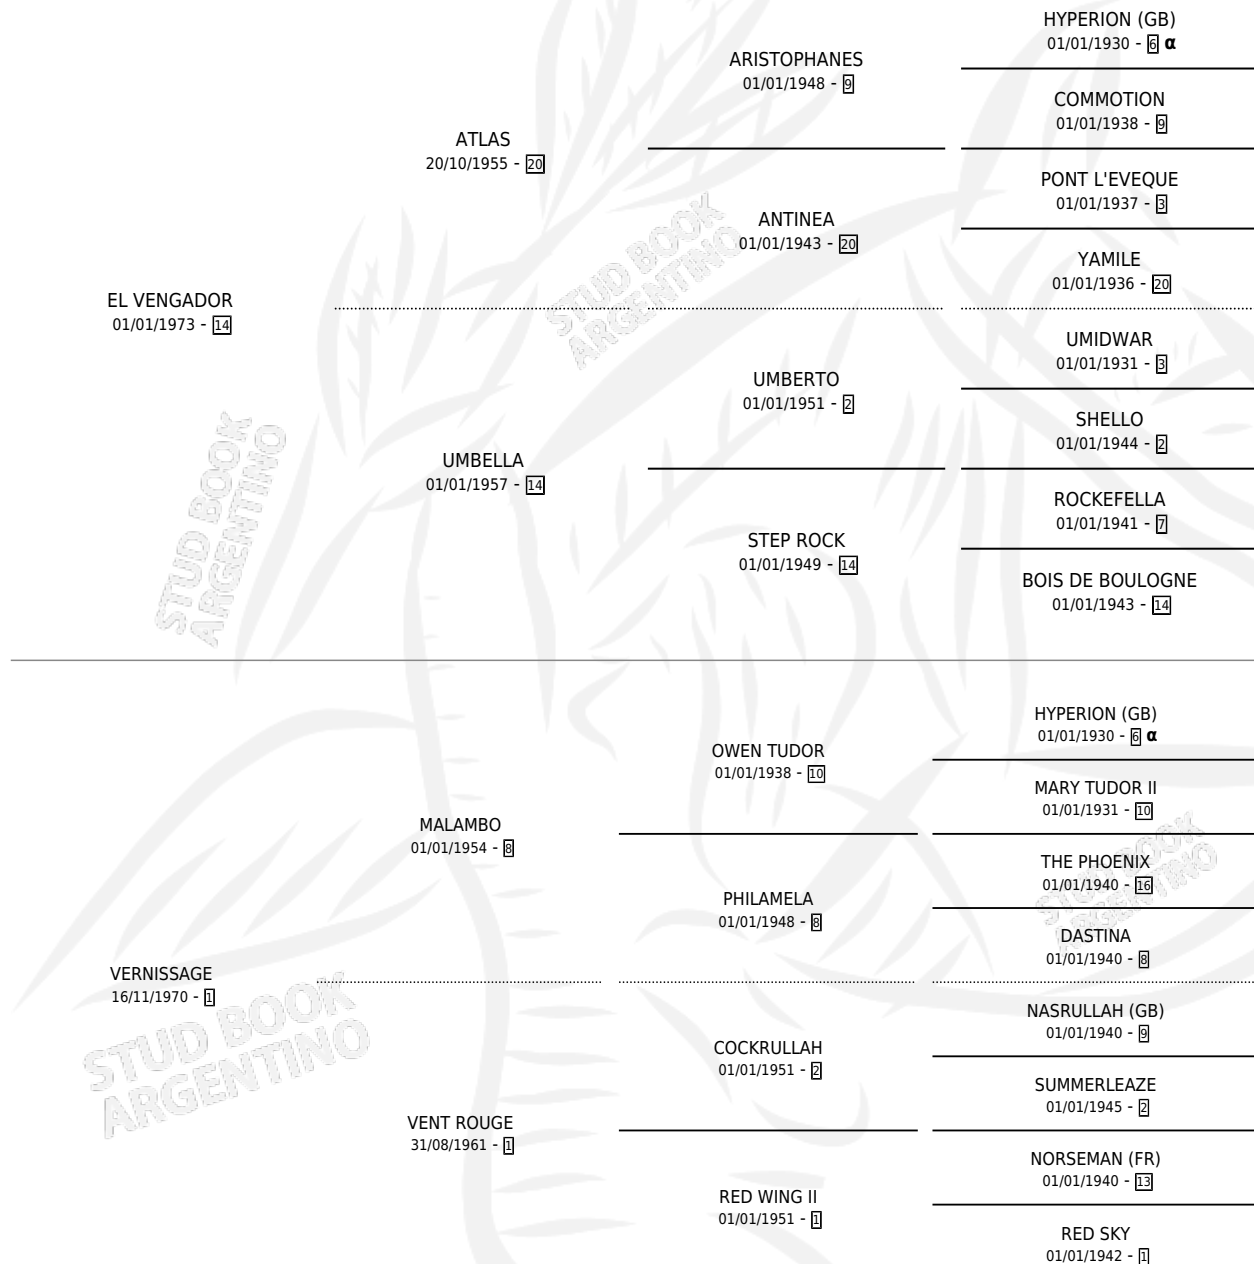

PRESSAGE

por **EL VENGADOR** y **VERNISSAGE** por **MALAMBO**

Argentina · Hembra · Alazan · SP · 19/09/1984
Familia 1-s · Volumen 32

ESTADO

TIPIFICACIÓN SANGUÍNEA	X
TIPIFICACIÓN POR ADN	X
PASAPORTE	X
IDENTIFICACIÓN POR MICROCHIP	X
REPRODUCTOR	X

Lugar de nacimiento: Campo particular

Criador: Sin dato

PEDIGREE

INBREEDING : α

PRESSAGE

Datos oficiales del Stud Book Argentino

Documento generado el 03/05/2026

studbook.org.ar