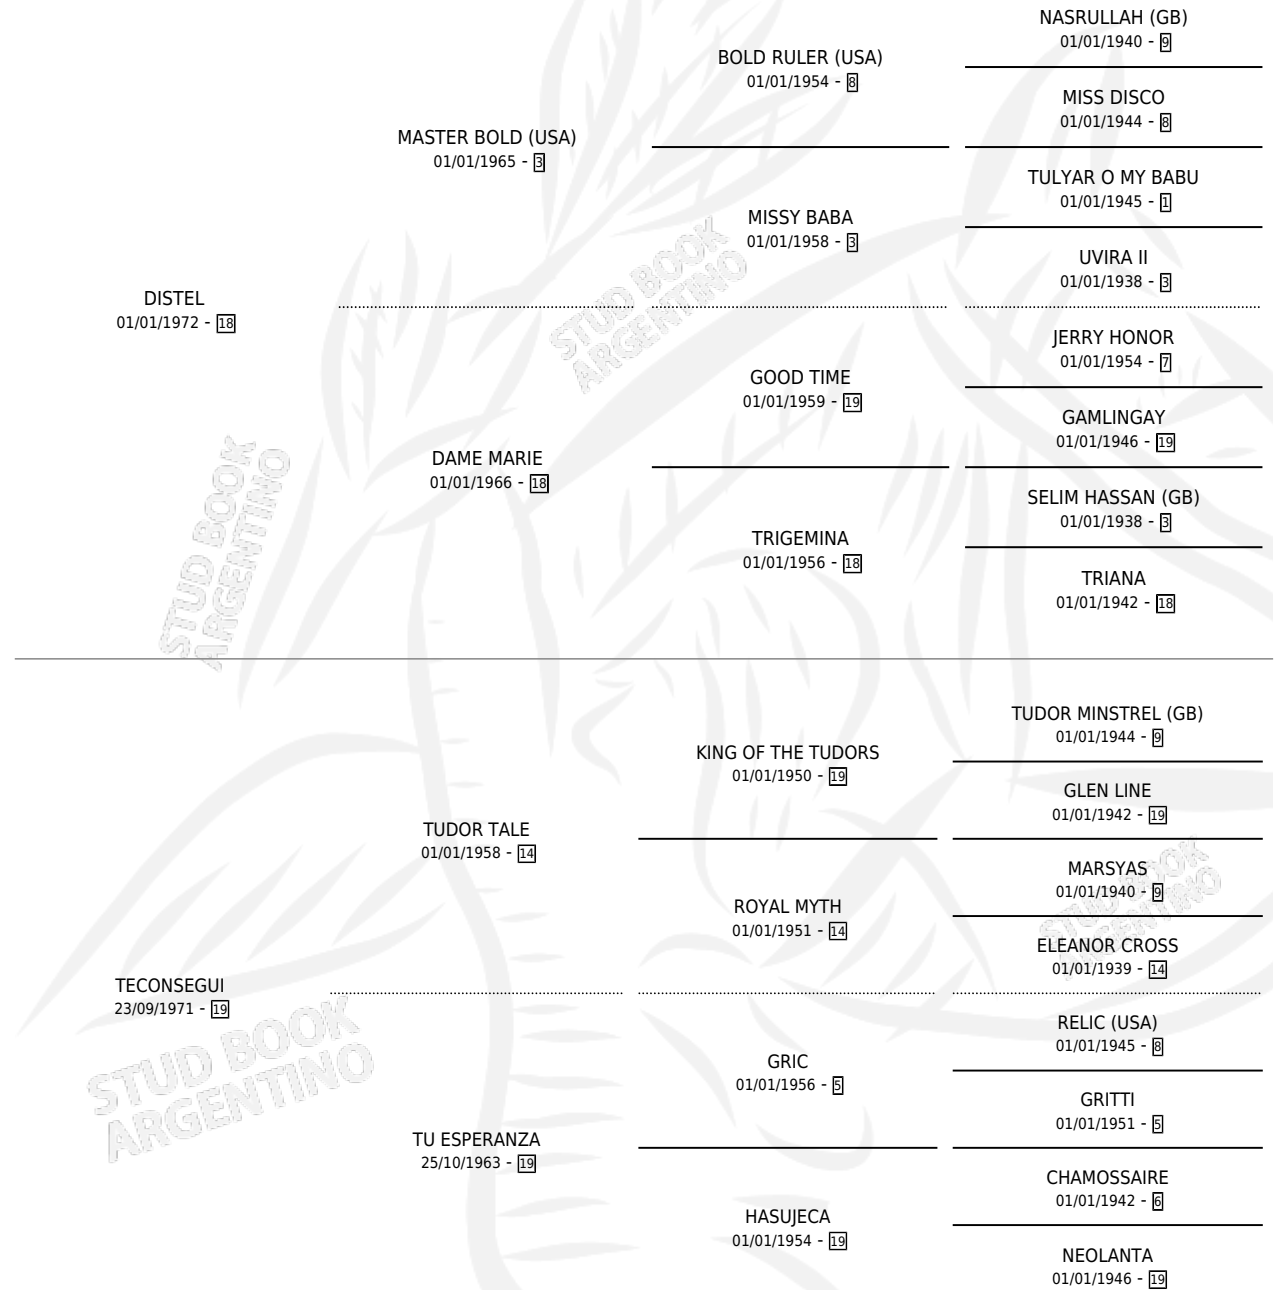

CONSEGUIDORA DIS

por DISTEL y TECONSEGUI por TUDOR TALE

Argentina · Hembra · Alazan · SP · 24/08/1984
Familia 19 · Volumen 32

ESTADO

TIPIFICACIÓN SANGUÍNEA	X
TIPIFICACIÓN POR ADN	X
PASAPORTE	X
IDENTIFICACIÓN POR MICROCHIP	X
REPRODUCTOR	X

Lugar de nacimiento: Campo particular

Criador: Sin dato

PEDIGREE

CAMPAÑA

Solo carreras oficiales de Argentina

POR EDAD

EDAD	CC	1°	2°	3°	4°	5°	NP	CLC	CLG	CLCG1	CLGG1	IMPORTE	GANANCIA / CC
4 AÑOS	4	1	0	0	0	1	2	0	0	0	0	\$0	\$0
TOTALES	4	1	0	0	0	1	2	0	0	0	0	\$0	\$0
%		25.0%	0.0%	0.0%	0.0%	25.0%	50.0%	0.0%	0.0%	0.0%	0.0%		