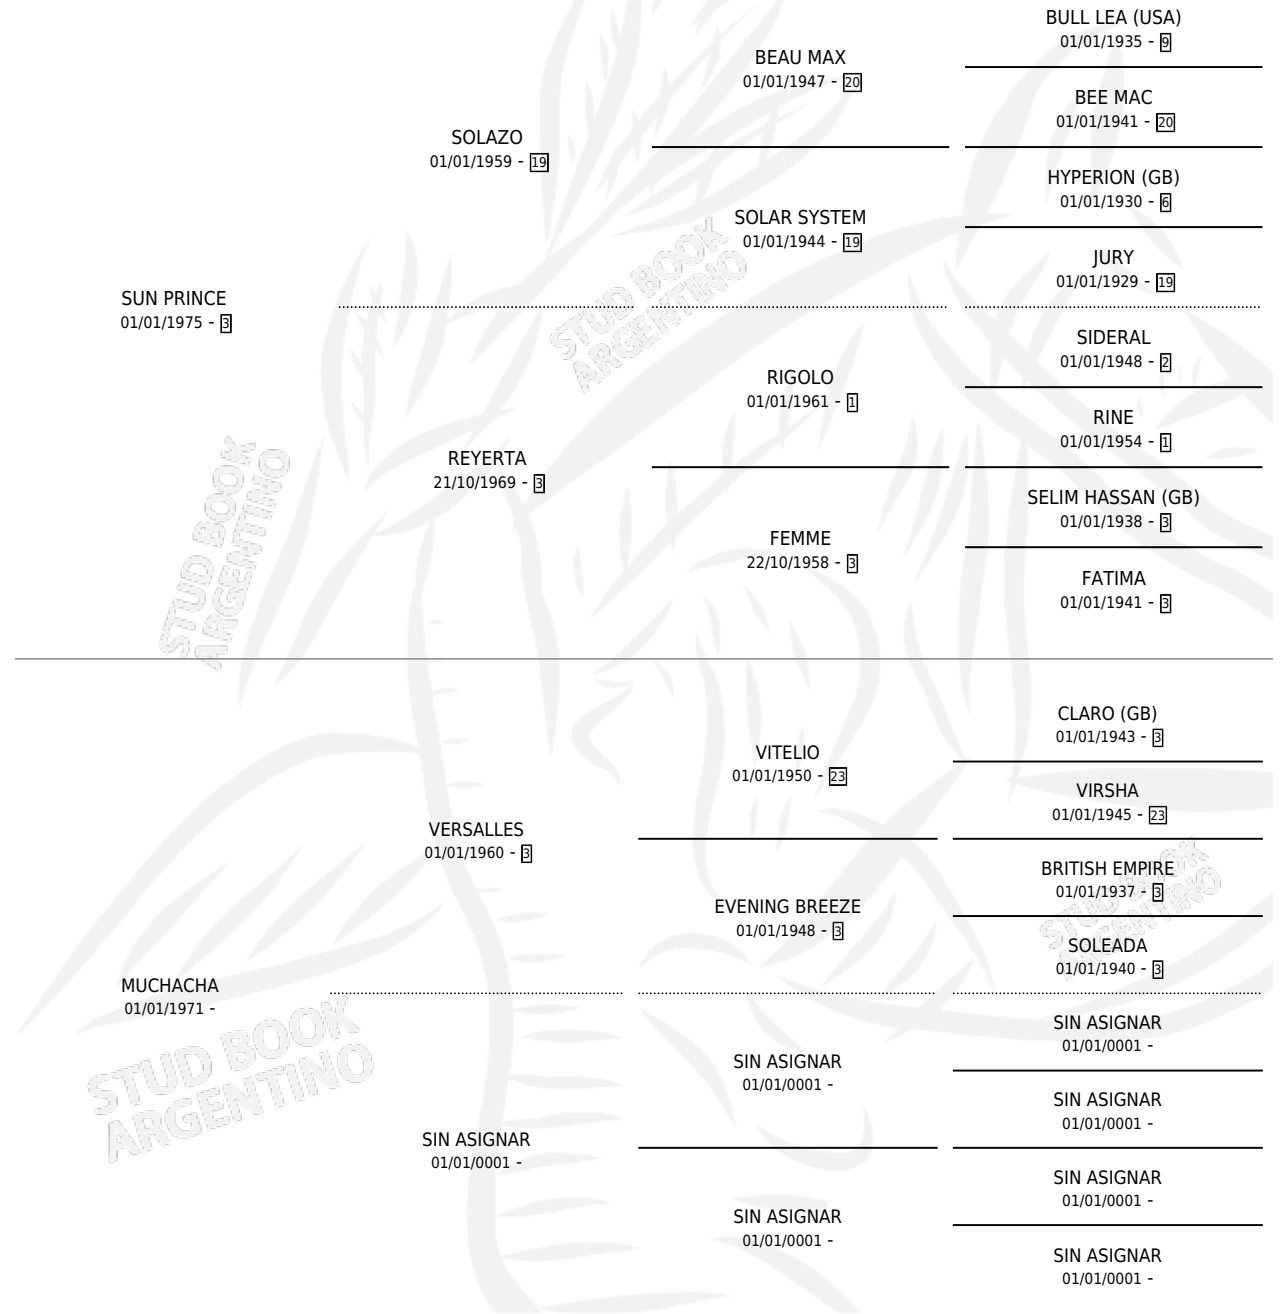

SANTILLAN

por **SUN PRINCE** y **MUCHACHA** por **VERSALLES**

Argentina · Macho · Zaino · SP · 26/08/1984
Familia · Volumen 32

ESTADO

TIPIFICACIÓN SANGUÍNEA	X
TIPIFICACIÓN POR ADN	X
PASAPORTE	X
IDENTIFICACIÓN POR MICROCHIP	X
REPRODUCTOR	X

Lugar de nacimiento: Campo particular

Criador: Sin dato

PEDIGREE

SANTILLAN

Datos oficiales del Stud Book Argentino

Documento generado el 06/05/2026

studbook.org.ar