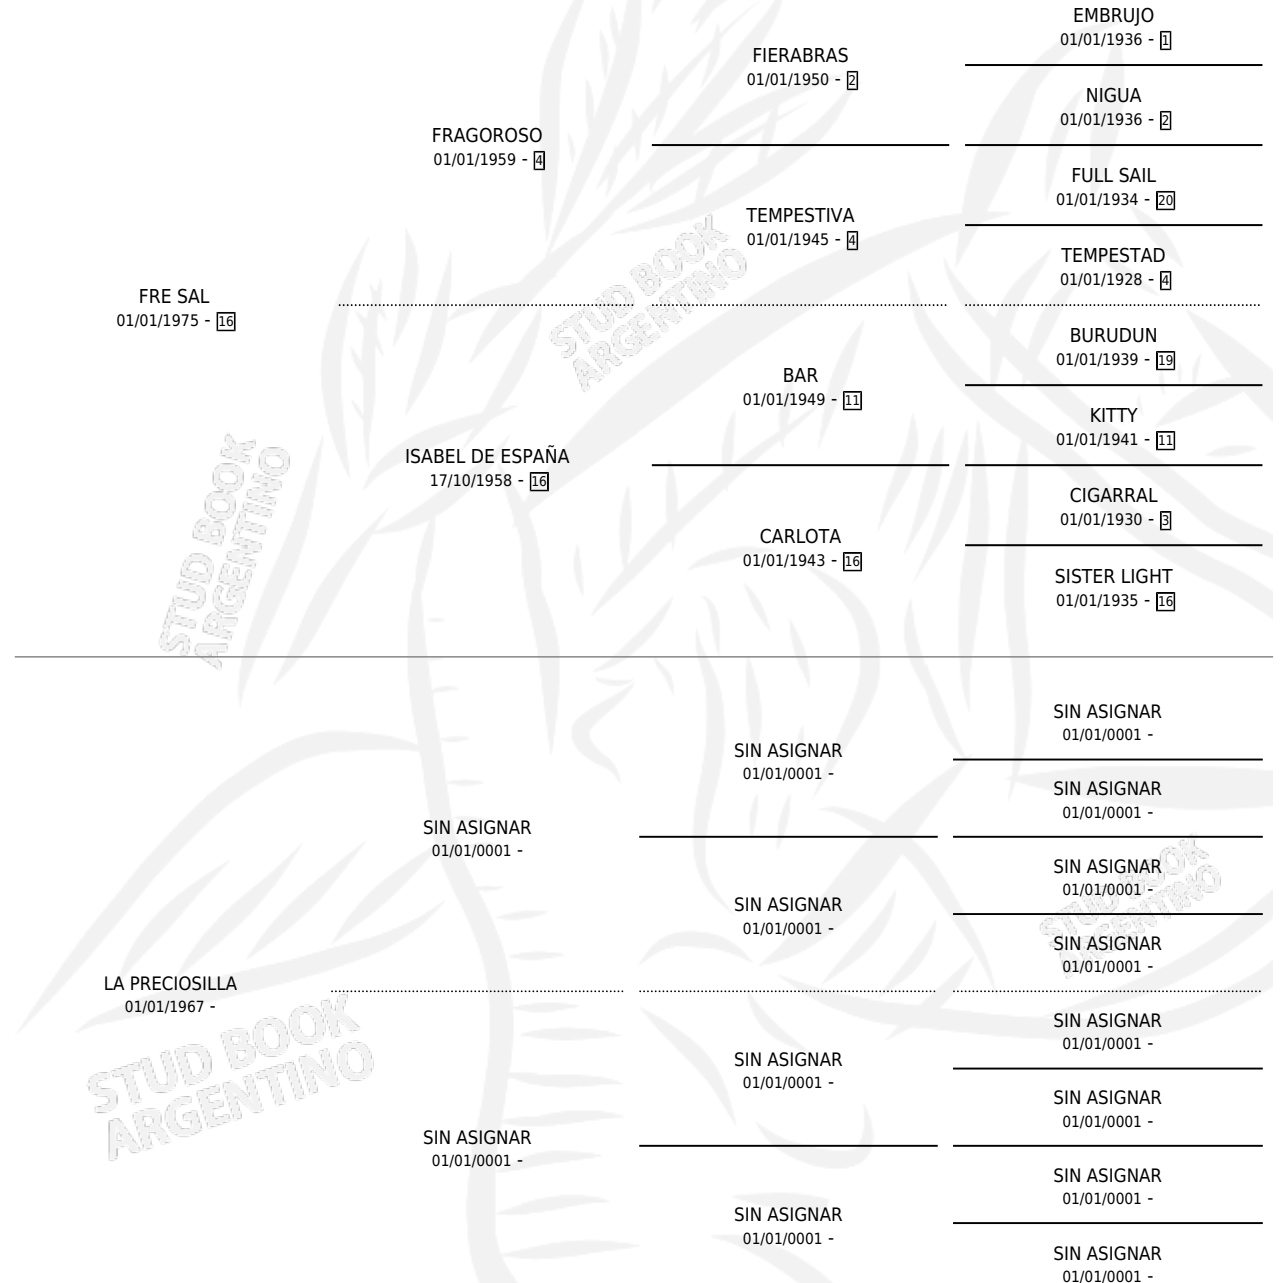

FRESALINDA

por FRE SAL y LA PRECIOSILLA por SIN ASIGNAR

Argentina · Hembra · Alazan · SP · 26/09/1984
Familia · Volumen 32

ESTADO

TIPIFICACIÓN SANGUÍNEA	X
TIPIFICACIÓN POR ADN	X
PASAPORTE	X
IDENTIFICACIÓN POR MICROCHIP	X
REPRODUCTOR	X

Lugar de nacimiento: Campo particular

Criador: Sin dato

PEDIGREE