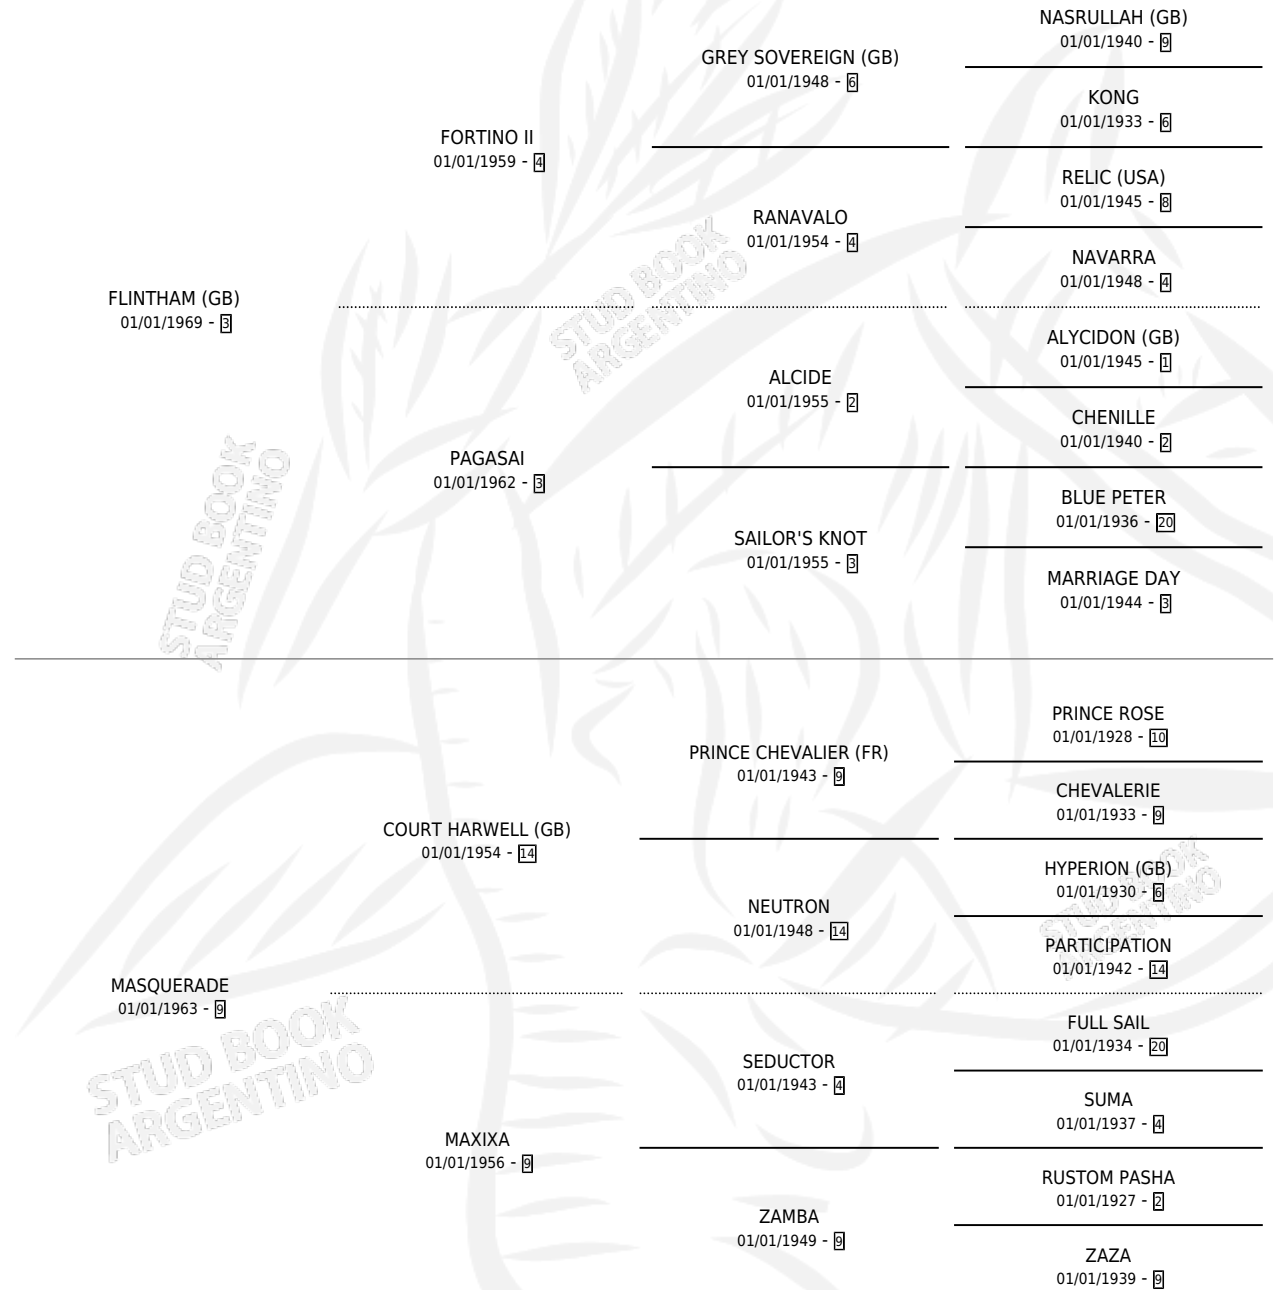

LA MASCARETA

por **FLINTHAM (GB)** y **MASQUERADE** por **COURT HARWELL (GB)**

Argentina · Hembra · Alazan · SP · 19/09/1984
Familia 9-g · Volumen 32

ESTADO

TIPIFICACIÓN SANGUÍNEA	X
TIPIFICACIÓN POR ADN	X
PASAPORTE	X
IDENTIFICACIÓN POR MICROCHIP	X
REPRODUCTOR	X

Lugar de nacimiento: Campo particular

Criador: Sin dato

PEDIGREE