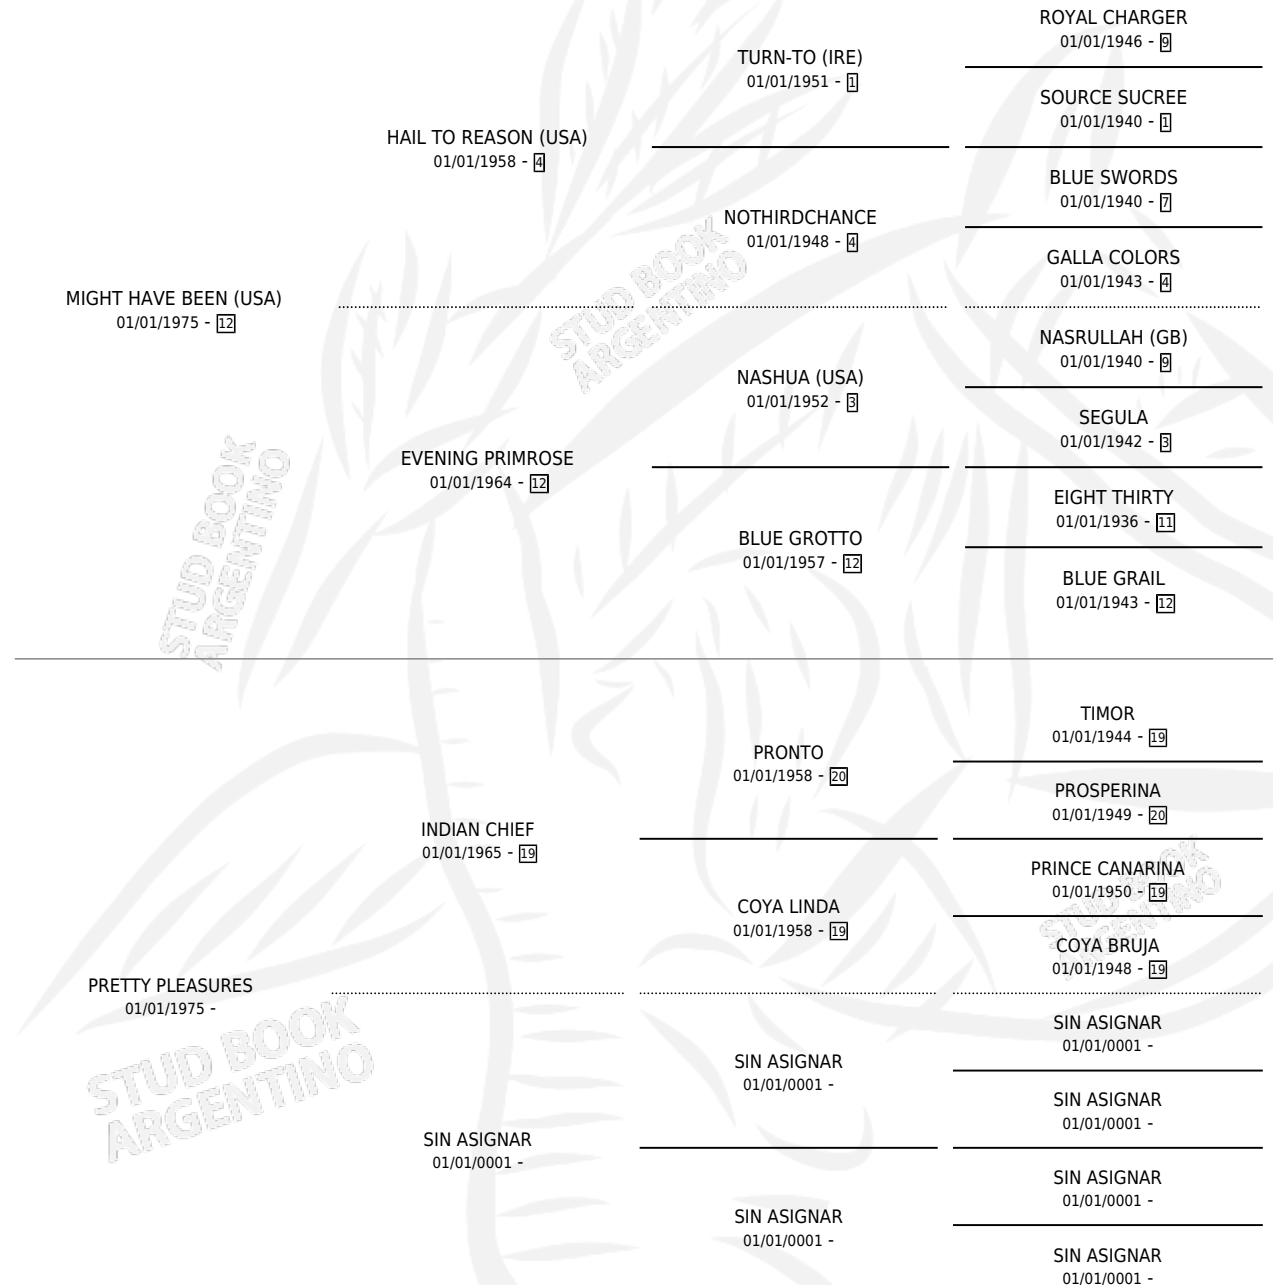

HUINCA

por **MIGHT HAVE BEEN (USA)** y **PRETTY PLEASURES** por **INDIAN CHIEF**

Argentina · Macho · Zaino Colorado · SP · 17/09/1984
Familia · Volumen 32

ESTADO

TIPIFICACIÓN SANGUÍNEA	X
TIPIFICACIÓN POR ADN	X
PASAPORTE	X
IDENTIFICACIÓN POR MICROCHIP	X
REPRODUCTOR	X

Lugar de nacimiento: Campo particular

Criador: Sin dato

PEDIGREE