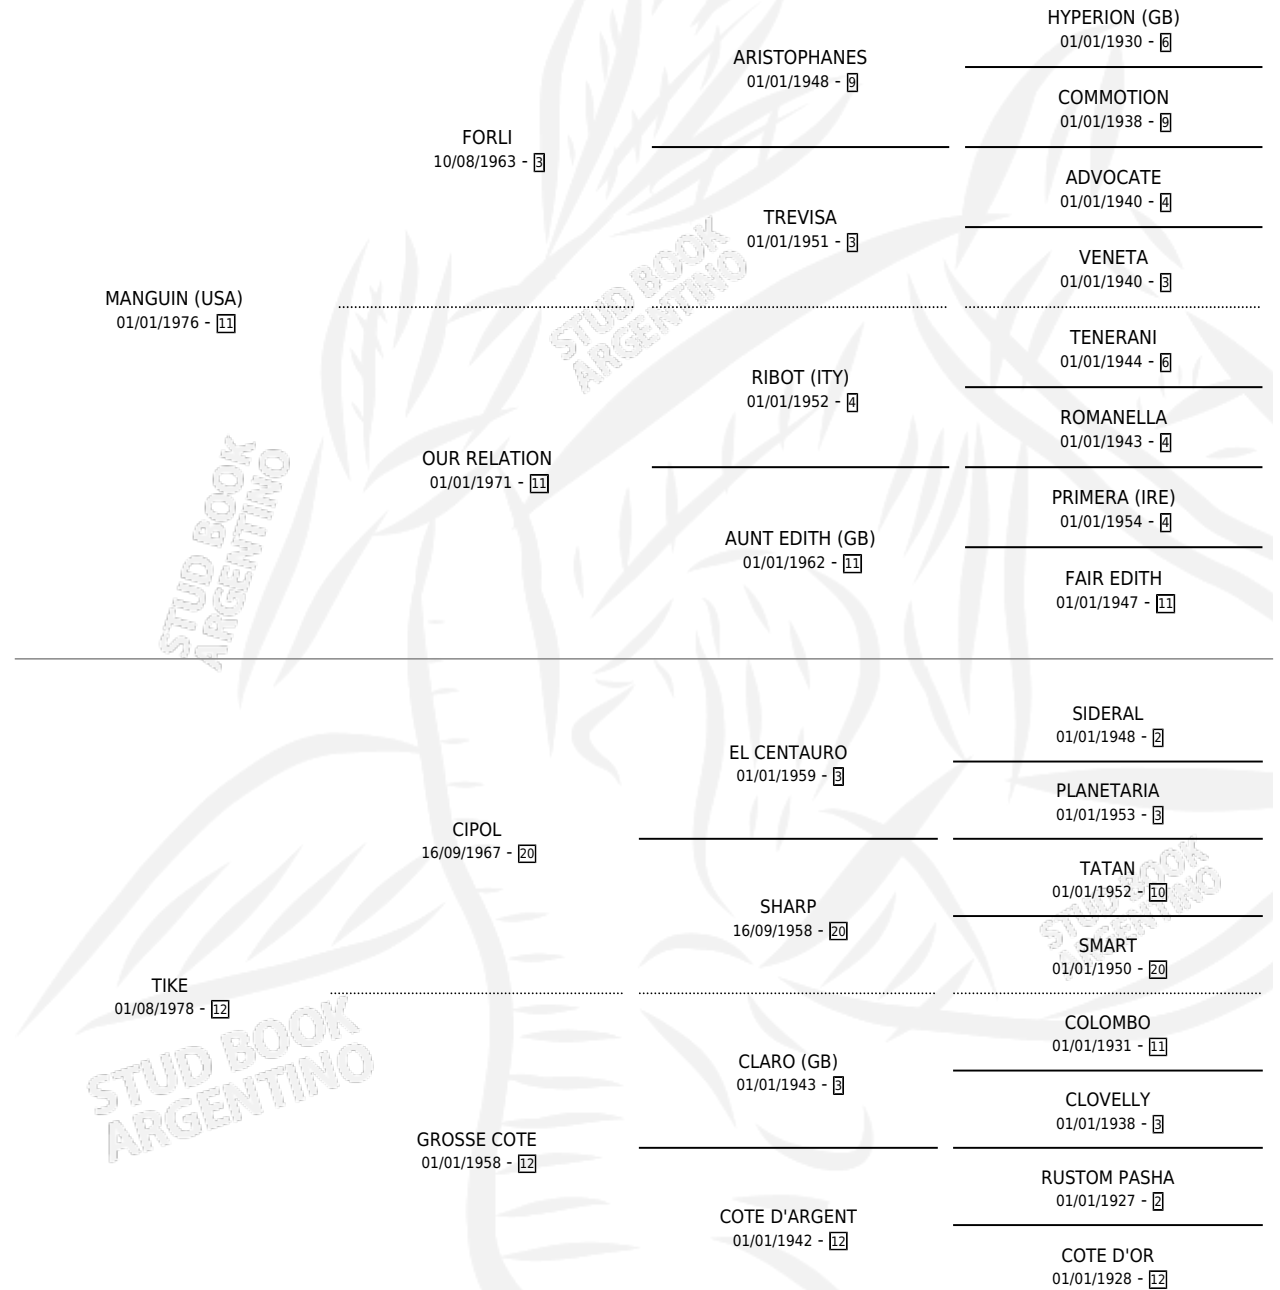

CONQUIAN

por MANGUIN (USA) y TIKE por CIPOL

Argentina · Macho · Zaino · SP · 07/09/1984
Familia 12-d · Volumen 32

ESTADO

TIPIFICACIÓN SANGUÍNEA	X
TIPIFICACIÓN POR ADN	X
PASAPORTE	X
IDENTIFICACIÓN POR MICROCHIP	X
REPRODUCTOR	X

Lugar de nacimiento: Campo particular

Criador: Sin dato

PEDIGREE

CAMPAÑA

Solo carreras oficiales de Argentina

POR EDAD

EDAD	CC	1°	2°	3°	4°	5°	NP	CLC	CLG	CLCG1	CLGG1	IMPORTE	GANANCIA / CC
4 AÑOS	3	0	0	0	0	2	1	0	0	0	0	\$0	\$0
TOTALES	3	0	0	0	0	2	1	0	0	0	0	\$0	\$0
%		0.0%	0.0%	0.0%	0.0%	66.7%	33.3%	0.0%	0.0%	0.0%	0.0%		