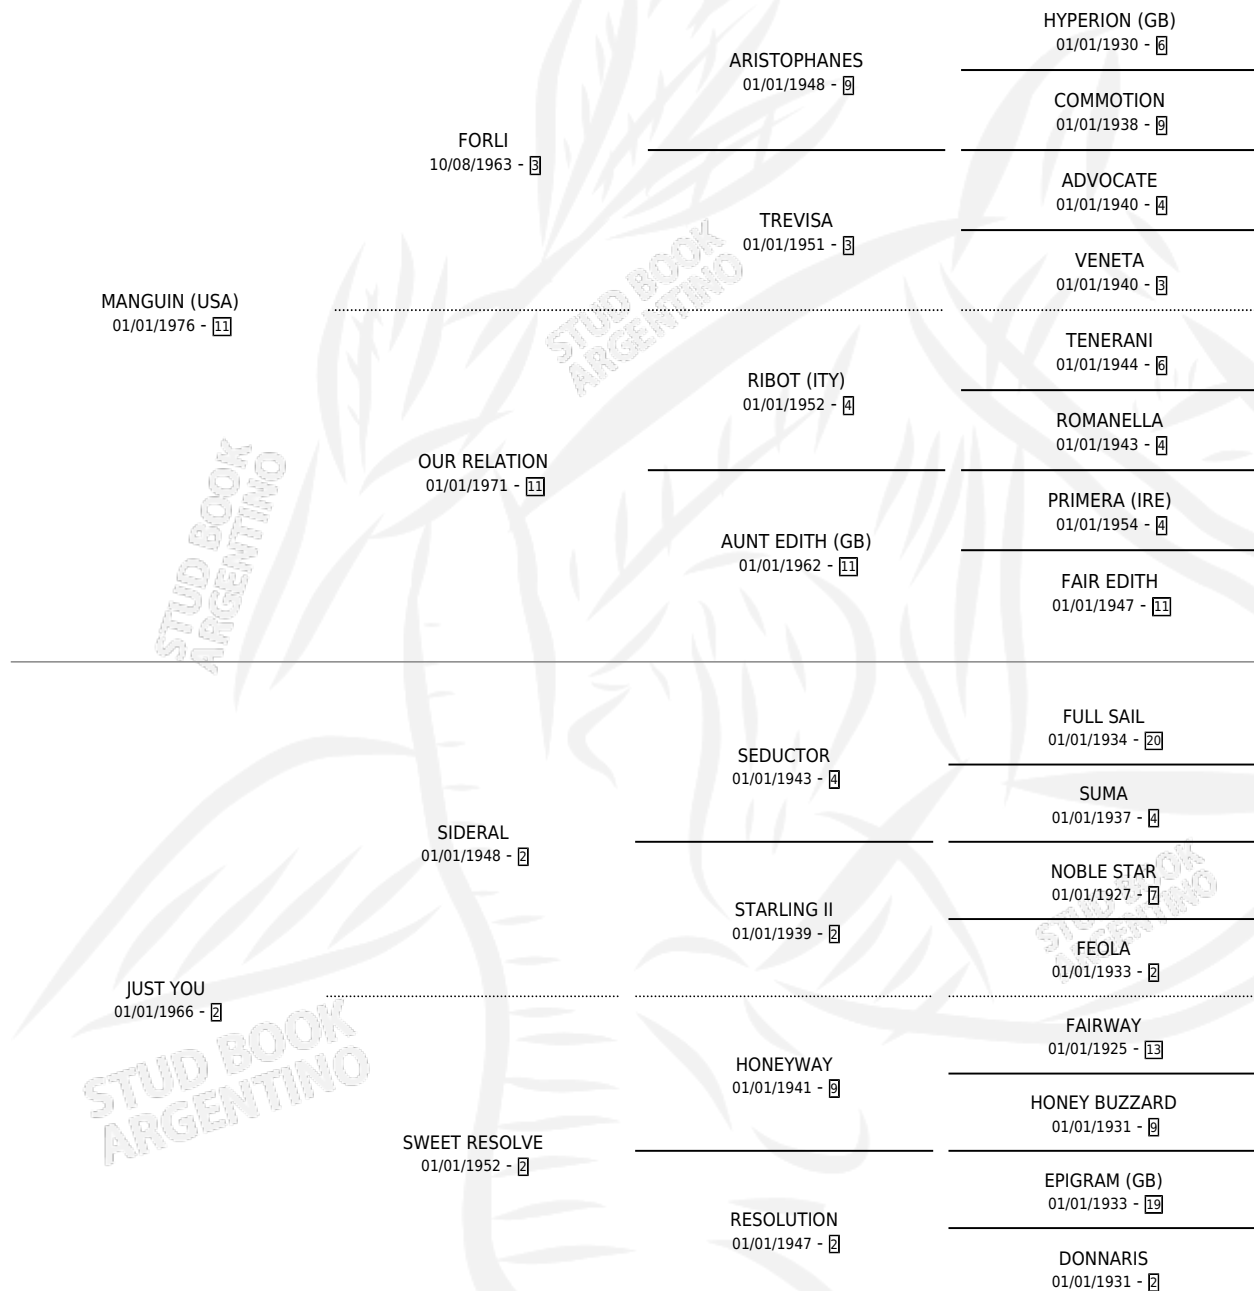

YOU ALONE

por **MANGUIN (USA)** y **JUST YOU** por **SIDERAL**

Argentina · Hembra · Alazan · SP · 18/09/1984
Familia 2-n · Volumen 32

ESTADO

TIPIFICACIÓN SANGUÍNEA	✓
TIPIFICACIÓN POR ADN	X
PASAPORTE	X
IDENTIFICACIÓN POR MICROCHIP	X
REPRODUCTOR	✓

Lugar de nacimiento: Campo particular

Criador: Comalal

~

HIJOS

	MACHOS	HEMBRAS
7 NACIERON	6	1
5 CORRIERON	4	1
3 GANARON	3	0
0 GANADORES CL	0 GANADORES GR	0 GANADORES G1

PEDIGREE