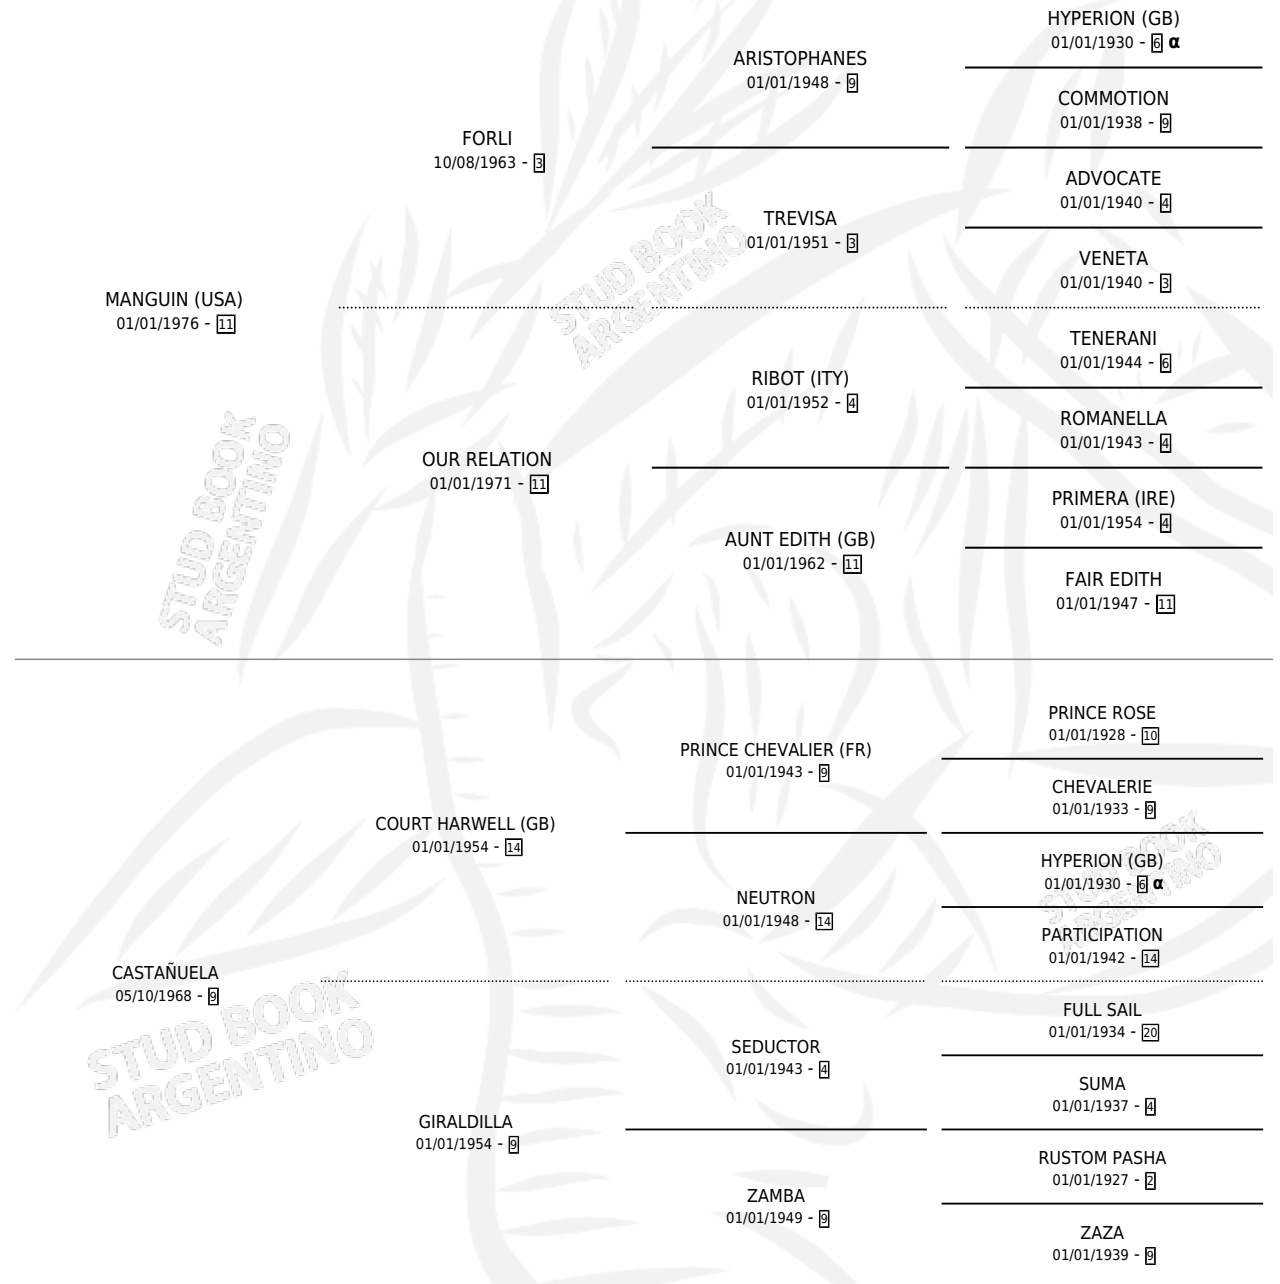

SINTE

por **MANGUIN (USA)** y **CASTAÑUELA** por **COURT HARWELL (GB)**

Argentina · Macho · Zaino · SP · 17/09/1984
Familia 9-g · Volumen 32

ESTADO

TIPIFICACIÓN SANGUÍNEA	X
TIPIFICACIÓN POR ADN	X
PASAPORTE	X
IDENTIFICACIÓN POR MICROCHIP	X
REPRODUCTOR	X

Lugar de nacimiento: Comalal
Criador: Sin dato

PEDIGREE

INBREEDING : α

CAMPAÑA

Solo carreras oficiales de Argentina

POR EDAD

EDAD	CC	1°	2°	3°	4°	5°	NP	CLC	CLG	CLCG1	CLGG1	IMPORTE	GANANCIA / CC
4 AÑOS	1	0	0	0	0	0	1	0	0	0	0	\$0	\$0
TOTALES	1	0	0	0	0	0	1	0	0	0	0	\$0	\$0
%		0.0%	0.0%	0.0%	0.0%	0.0%	100%	0.0%	0.0%	0.0%	0.0%		