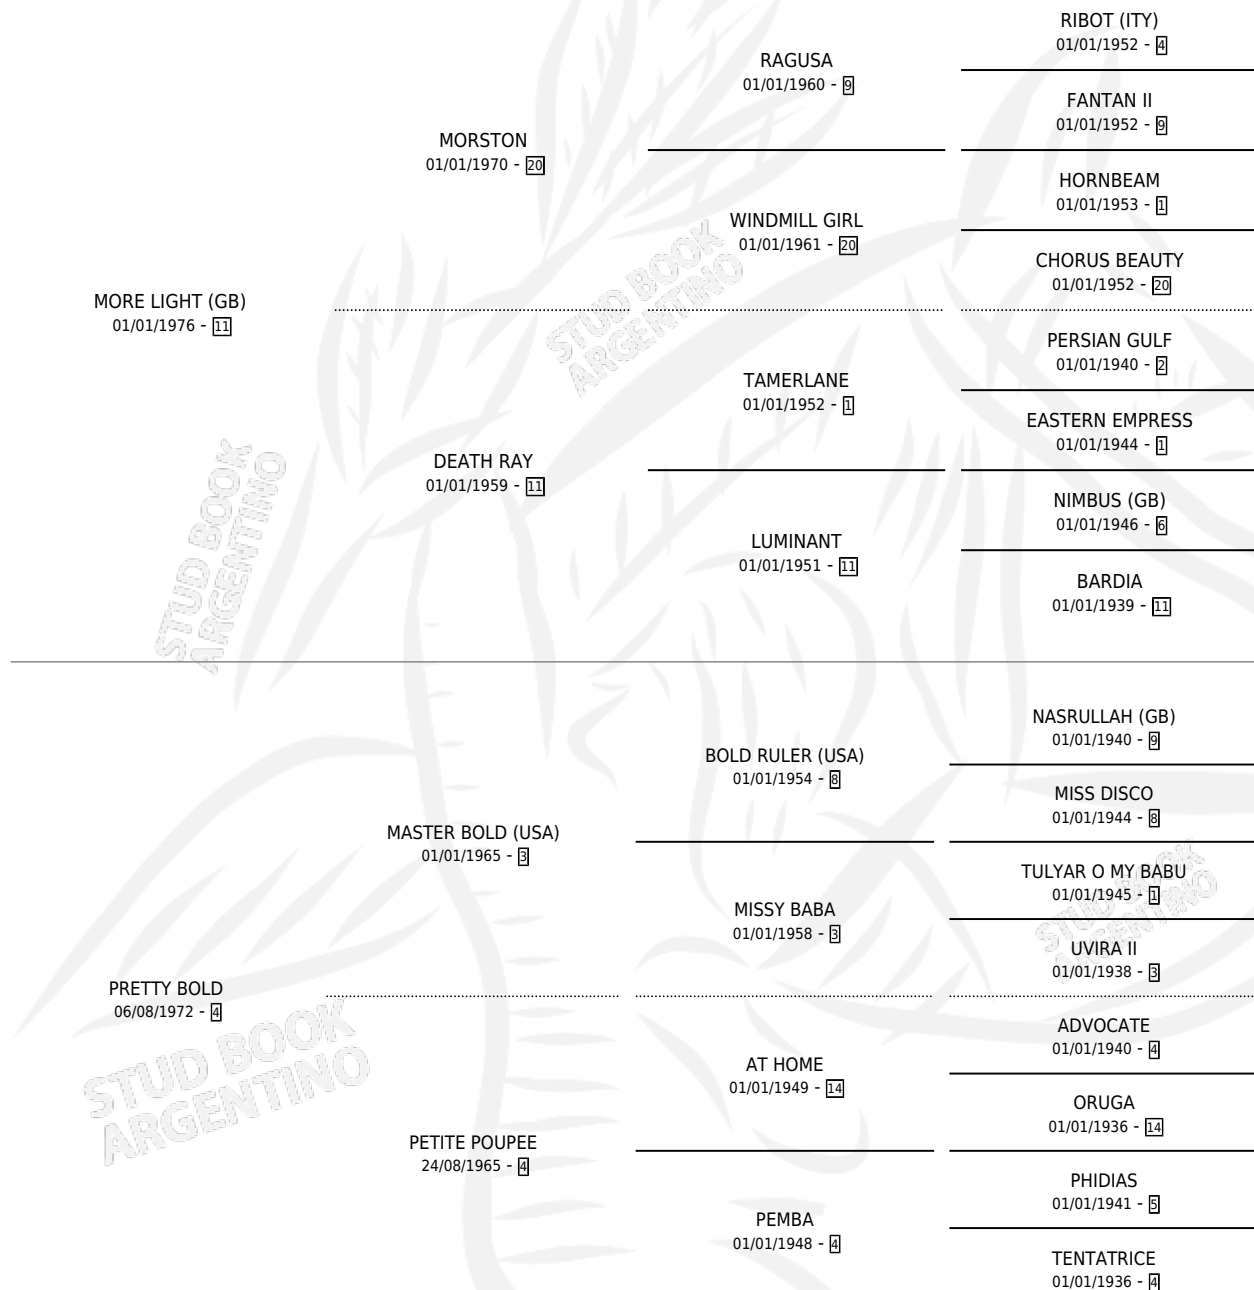

LA TEMERARIA

por **MORE LIGHT (GB)** y **PRETTY BOLD** por **MASTER BOLD (USA)**

Argentina · Hembra · Zaino Doradillo · SP · 08/09/1984
Familia 4-k · Volumen 32

ESTADO

TIPIFICACIÓN SANGUÍNEA	✓
TIPIFICACIÓN POR ADN	X
PASAPORTE	X
IDENTIFICACIÓN POR MICROCHIP	X
REPRODUCTOR	✓

Lugar de nacimiento: Los Cerrillos

Criador: Sin dato

~

HIJOS

	MACHOS	HEMBRAS
9 NACIERON	5	4
7 CORRIERON	4	3
5 GANARON	3	2
0 GANADORES CL	0 GANADORES GR	0 GANADORES G1

PEDIGREE

CAMPAÑA

Solo carreras oficiales de Argentina