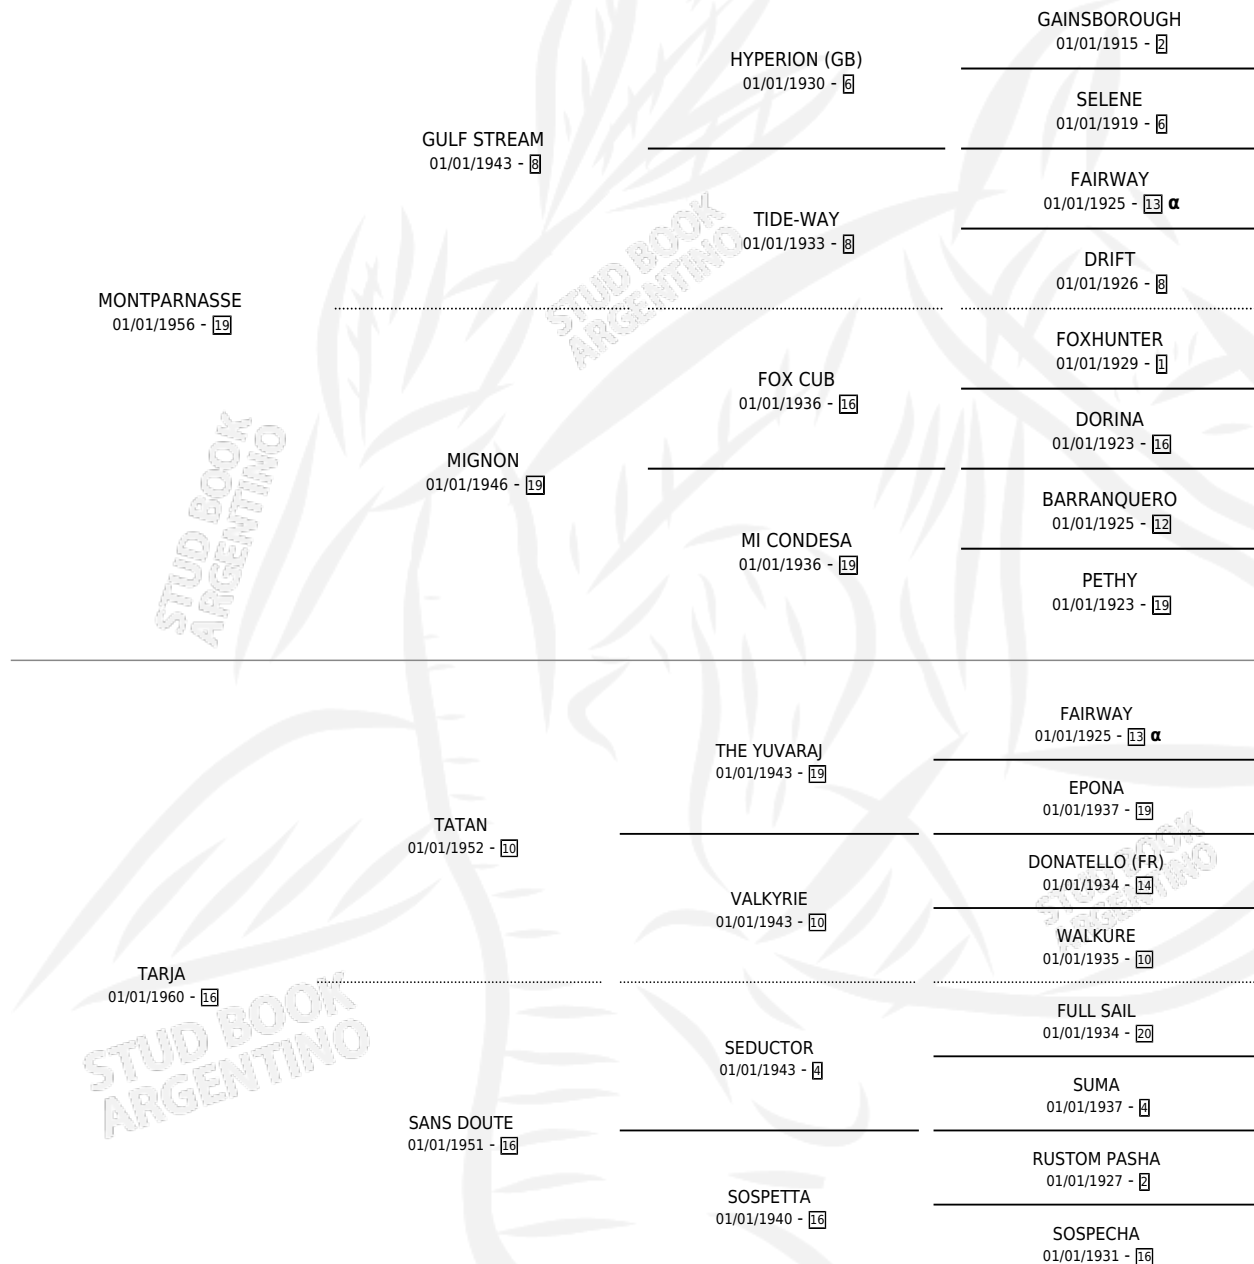

# TARJERA

por **MONTPARNASSE** y **TARJA** por **TATAN**

Argentina · Hembra · Zaino · SP · 01/01/1968  
Familia 16-e · Volumen 26

## ESTADO

TIPIFICACIÓN SANGUÍNEA	X
TIPIFICACIÓN POR ADN	X
PASAPORTE	X
IDENTIFICACIÓN POR MICROCHIP	X
REPRODUCTOR	✓

**Lugar de nacimiento:** Campo particular

**Criador:** Sin dato

~

## HIJOS

	MACHOS	HEMBRAS
10 NACIERON	3	7
3 CORRIERON	1	2
3 GANARON	1	2
<b>0</b> GANADORES <b>CL</b>	<b>0</b> GANADORES <b>GR</b>	<b>0</b> GANADORES <b>G1</b>

## PEDIGREE

INBREEDING :  $\alpha$

S

cimientos **10** / Efectividad **100%**

PADRILLO	PRODUCTO	CRIADOR	1ER SERVICIO	ÚLTIMO SERVICIO
IABICLO	JABALERA (H Z, 13/11/1972) •MURIÓ EL 01/07/2004•		SIN DATO	
STALL SHADOW (H Z, 03/10/1981) •MURIÓ EL 22/11/1981•			SIN DATO	
CIPAYO	OFF KEY (H ZN, 30/09/1980) •MURIÓ EL 09/04/1992•		SIN DATO	
ATLAS	GODSON (M ZC, 08/10/1978)		SIN DATO	
NEUROLOGO	CRIMINOLOGA (H Z, 04/10/1977)		SIN DATO	
YONDER	CRACK BOOM (M Z, 27/09/1976) •MURIÓ EL 22/09/1978•		SIN DATO	
ATLAS	WRACK (M Z, 06/10/1975) •MURIÓ EL 01/07/2007•		SIN DATO	
ATLAS	ENGAGEE (H ZC, 23/10/1974) •MURIÓ EL 03/01/1996•		SIN DATO	
YONDER	QUE FRANCESITA (H ZC, 10/11/1973) •MURIÓ EL 01/07/2005•		SIN DATO	
CROWN THY GOOD (USA)	SUN CROWN (H Z, 27/10/1982)		SIN DATO	