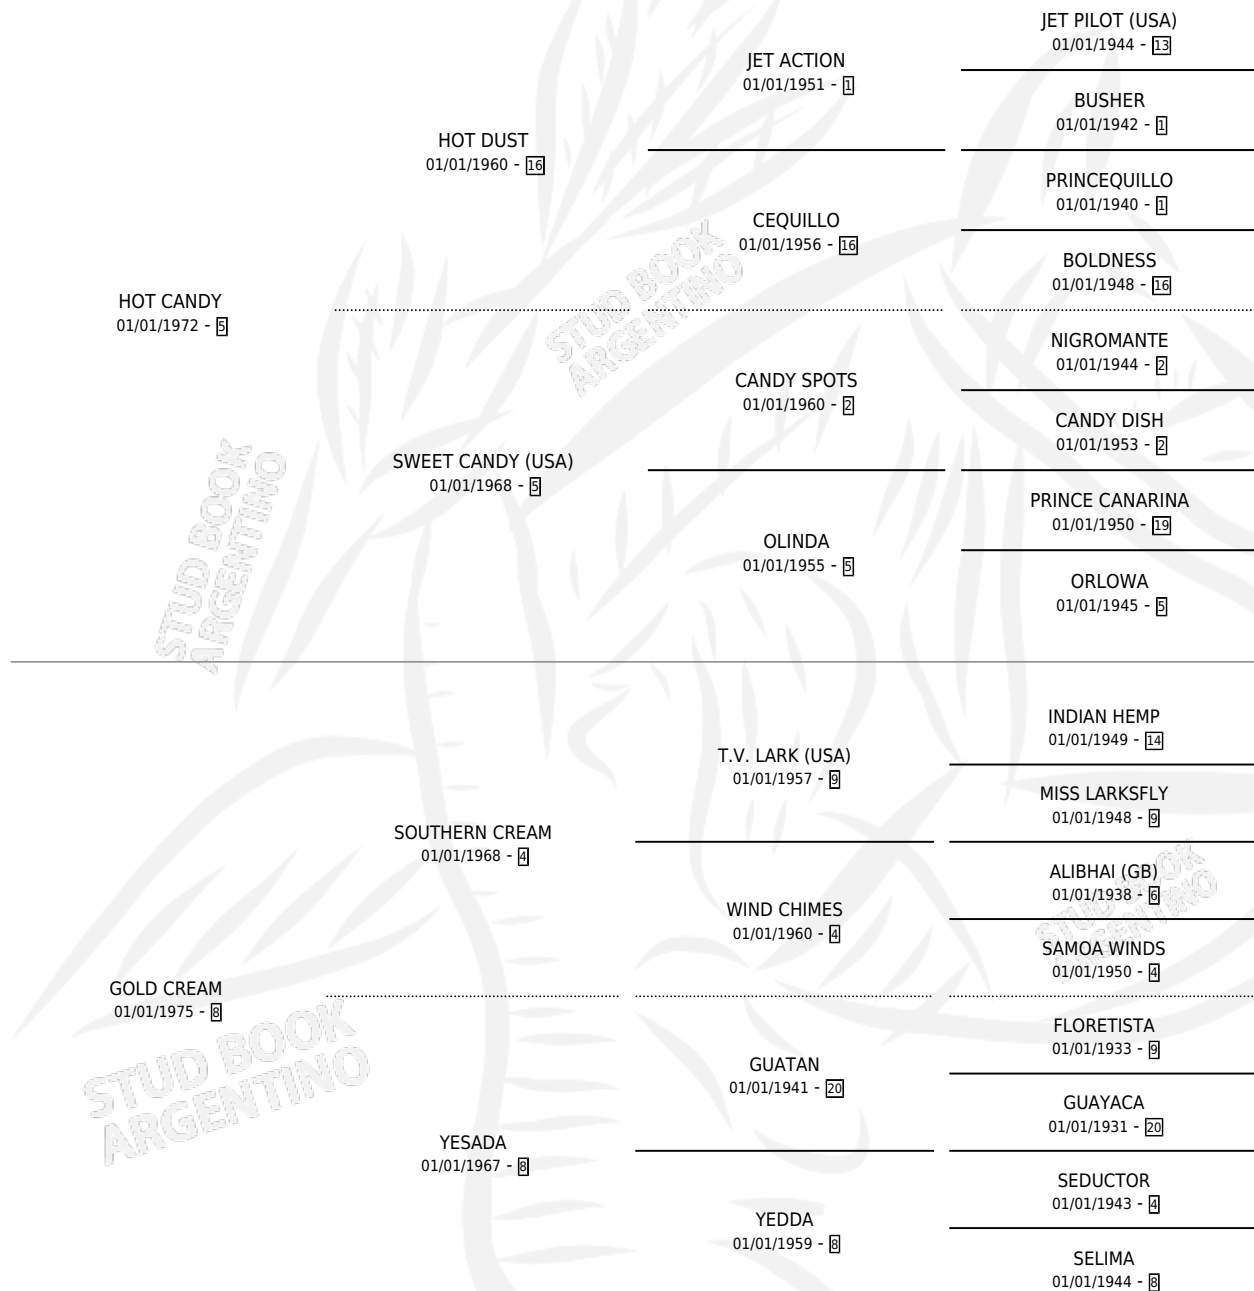

HOT CREAM

por **HOT CANDY** y **GOLD CREAM** por **SOUTHERN CREAM**

Argentina · Hembra · Alazan · SP · 04/09/1984
Familia 8-j · Volumen 32

ESTADO

TIPIFICACIÓN SANGUÍNEA	X
TIPIFICACIÓN POR ADN	X
PASAPORTE	X
IDENTIFICACIÓN POR MICROCHIP	X
REPRODUCTOR	X

Lugar de nacimiento: Campo particular

Criador: Sin dato

PEDIGREE

HOT CREAM

Datos oficiales del Stud Book Argentino

Documento generado el 08/05/2026

studbook.org.ar