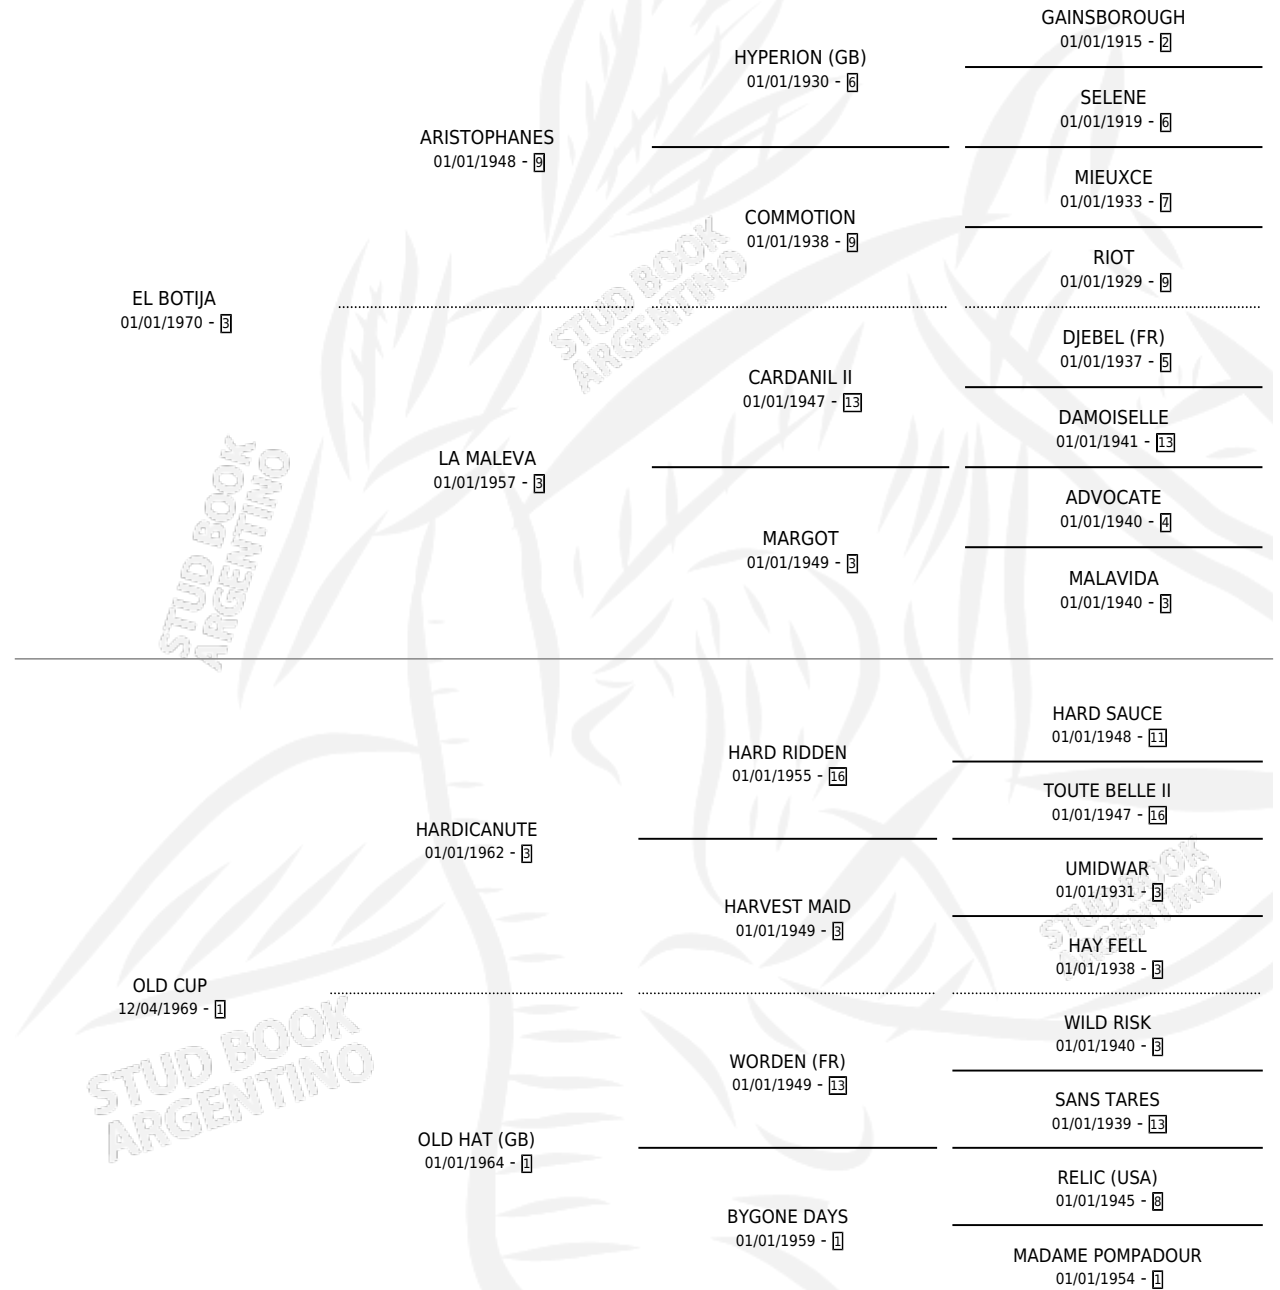

OLD CAROLINE

por EL BOTIJA y OLD CUP por HARDICANUTE

Argentina · Hembra · Alazan · SP · 20/08/1984
Familia 1-w · Volumen 32

ESTADO

TIPIFICACIÓN SANGUÍNEA	✓
TIPIFICACIÓN POR ADN	X
PASAPORTE	X
IDENTIFICACIÓN POR MICROCHIP	X
REPRODUCTOR	✓

Lugar de nacimiento: Campo particular
Criador: Ingeniero Carlos Ramasco Saciafi

PEDIGREE

S

mientos 0 / Efectividad 0.00%

PADRILLO	PRODUCTO	CRIADOR	1ER SERVICIO	ÚLTIMO SERVICIO
REY ROJO	∅		04/11/1997	14/12/1997
OLD CAROLINE	∅		22/12/1996	24/12/1996
SORCIER	∅		07/11/1994	24/12/1994
SORCIER	∅		15/10/1993	05/11/1993
SORCIER	∅		12/09/1992	31/10/1992
SORCIER	∅		24/12/1991	25/12/1991
SORCIER	∅		06/08/1990	08/08/1990
BDASHD (USA)	∅		13/12/1989	13/12/1989