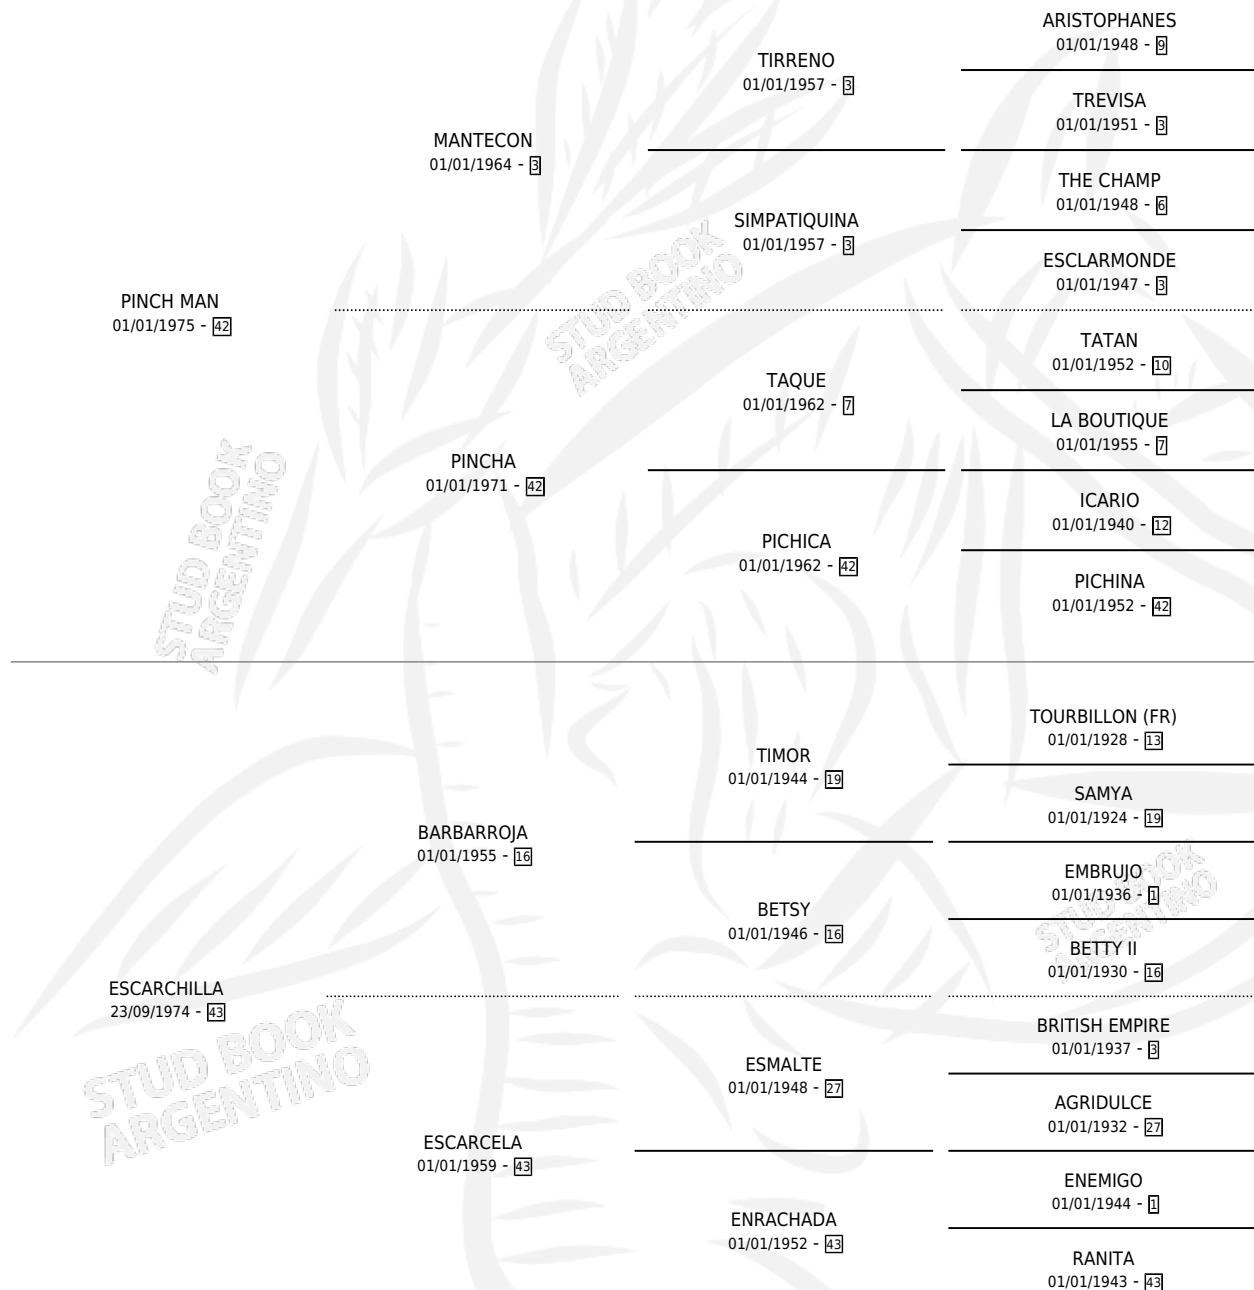

PLAYA GRANDE

por PINCH MAN y ESCARCHILLA por BARBARROJA

Argentina · Hembra · Zaino · SP · 02/09/1984
Familia 43 · Volumen 32

ESTADO

TIPIFICACIÓN SANGUÍNEA	X
TIPIFICACIÓN POR ADN	X
PASAPORTE	X
IDENTIFICACIÓN POR MICROCHIP	X
REPRODUCTOR	✓

Lugar de nacimiento: El Entrevero

Criador: Sin dato

PEDIGREE

CAMPAÑA

Solo carreras oficiales de Argentina

POR EDAD

EDAD	CC	1°	2°	3°	4°	5°	NP	CLC	CLG	CLCG1	CLGG1	IMPORTE	GANANCIA / CC
4 AÑOS	13	1	4	2	2	1	3	0	0	0	0	\$0	\$0
5 AÑOS	4	0	0	0	0	1	3	0	0	0	0	\$0	\$0
TOTALES	17	1	4	2	2	2	6	0	0	0	0	\$0	\$0
%		5.9%	23.5%	11.8%	11.8%	11.8%	35.3%	0.0%	0.0%	0.0%	0.0%		