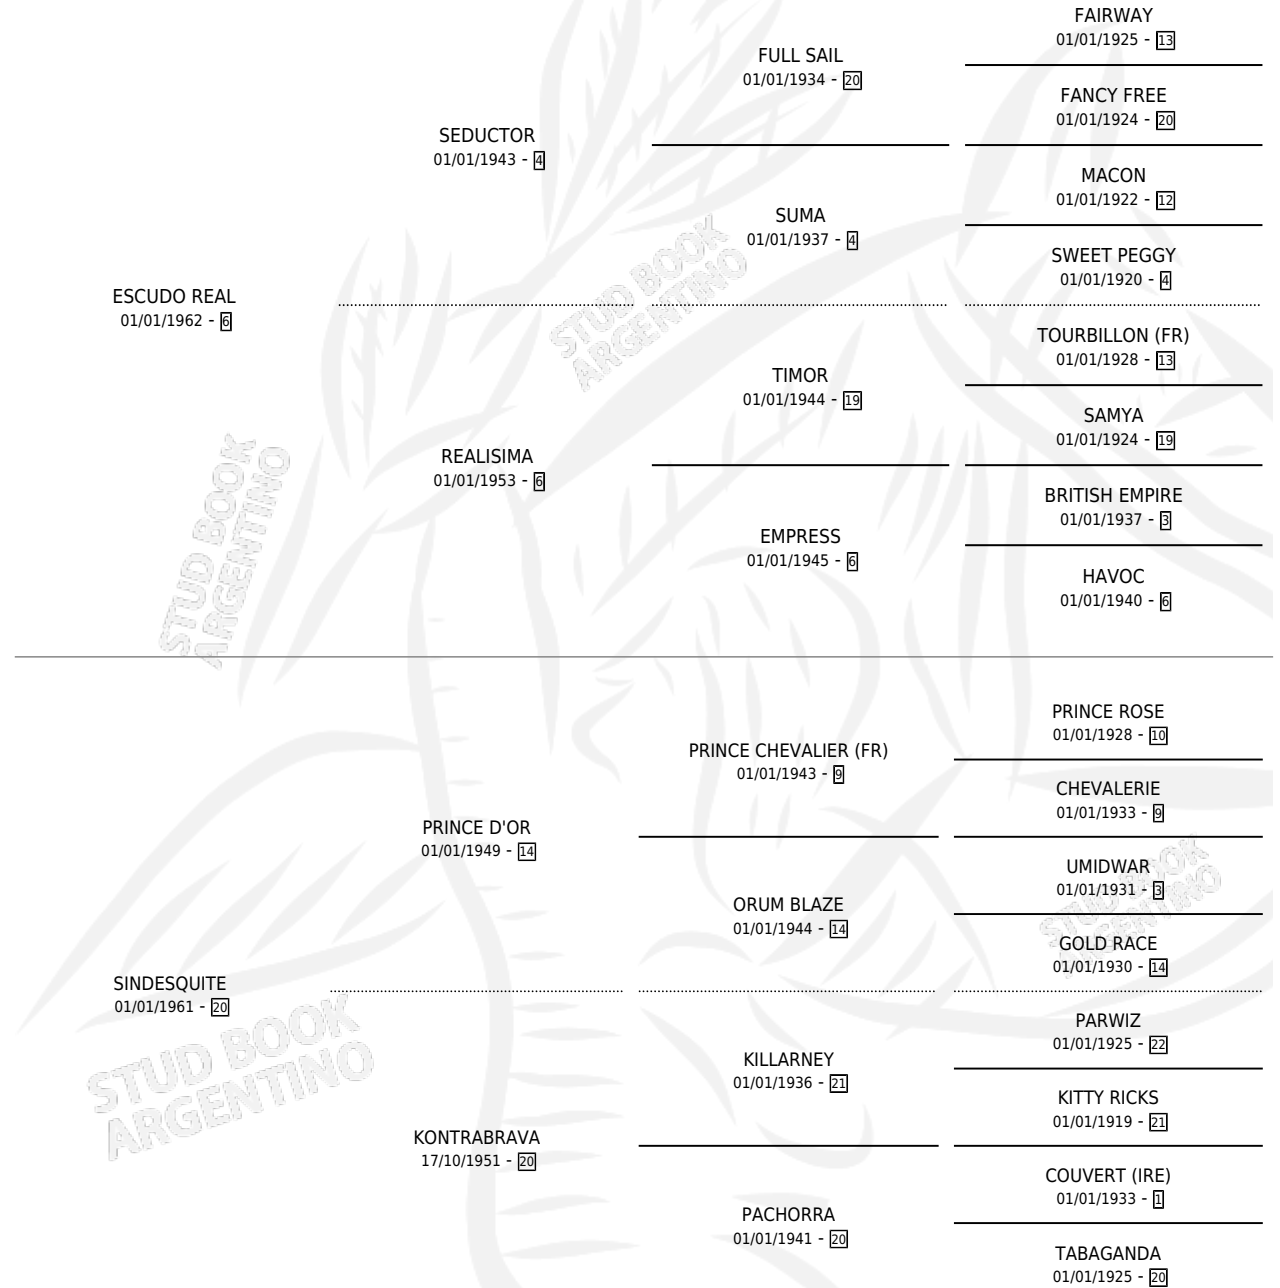

FARSA REAL

por **ESCUDO REAL** y **SINDESQUITE** por **PRINCE D'OR**

Argentina · Hembra · Zaino Colorado · SP · 01/01/1968
Familia 20 · Volumen 26

ESTADO

TIPIFICACIÓN SANGUÍNEA	X
TIPIFICACIÓN POR ADN	X
PASAPORTE	X
IDENTIFICACIÓN POR MICROCHIP	X
REPRODUCTOR	✓

Lugar de nacimiento: Campo particular

Criador: La Biznaga

~

HIJOS

	MACHOS	HEMBRAS
8 NACIERON	4	4
6 CORRIERON	3	3
6 GANARON	3	3

2	1	1
GANADORES CL	GANADORES GR	GANADORES G1

PEDIGREE