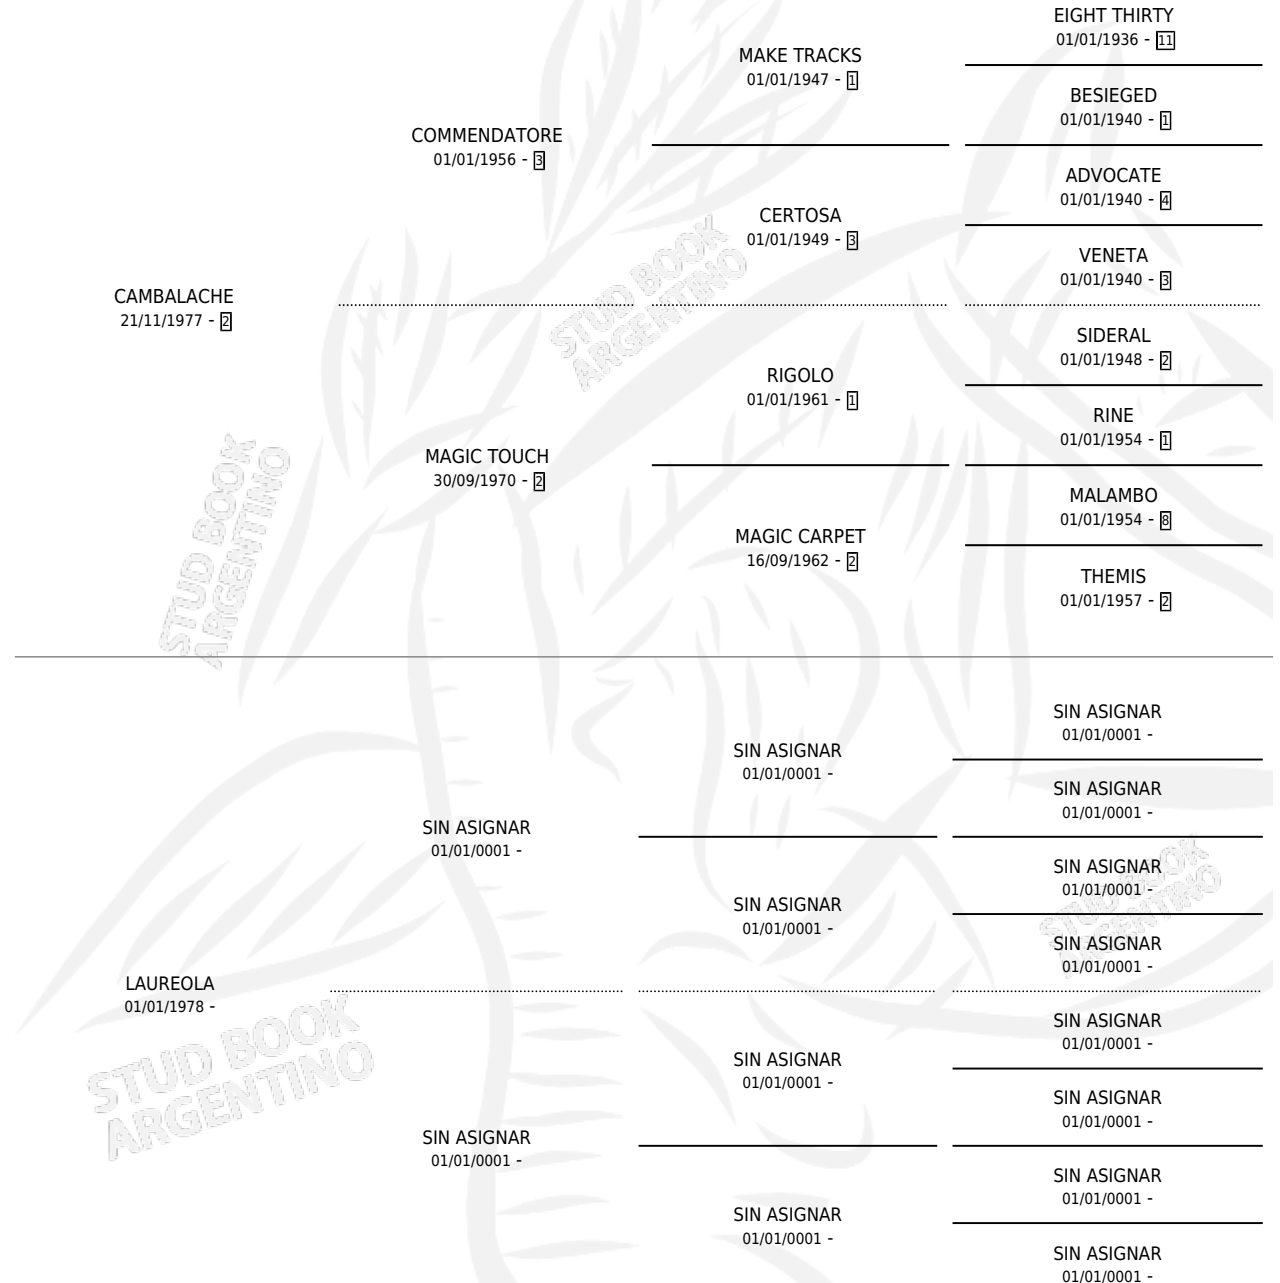

CALADOTE

por **CAMBALACHE** y **LAUREOLA** por **SIN ASIGNAR**

Argentina · Macho · Alazan · SP · 01/09/1984
Familia · Volumen 32

ESTADO

TIPIFICACIÓN SANGUÍNEA	X
TIPIFICACIÓN POR ADN	X
PASAPORTE	X
IDENTIFICACIÓN POR MICROCHIP	X
REPRODUCTOR	X

Lugar de nacimiento: Campo particular

Criador: Sin dato

PEDIGREE

CALADOTE

Datos oficiales del Stud Book Argentino

Documento generado el 05/05/2026

studbook.org.ar