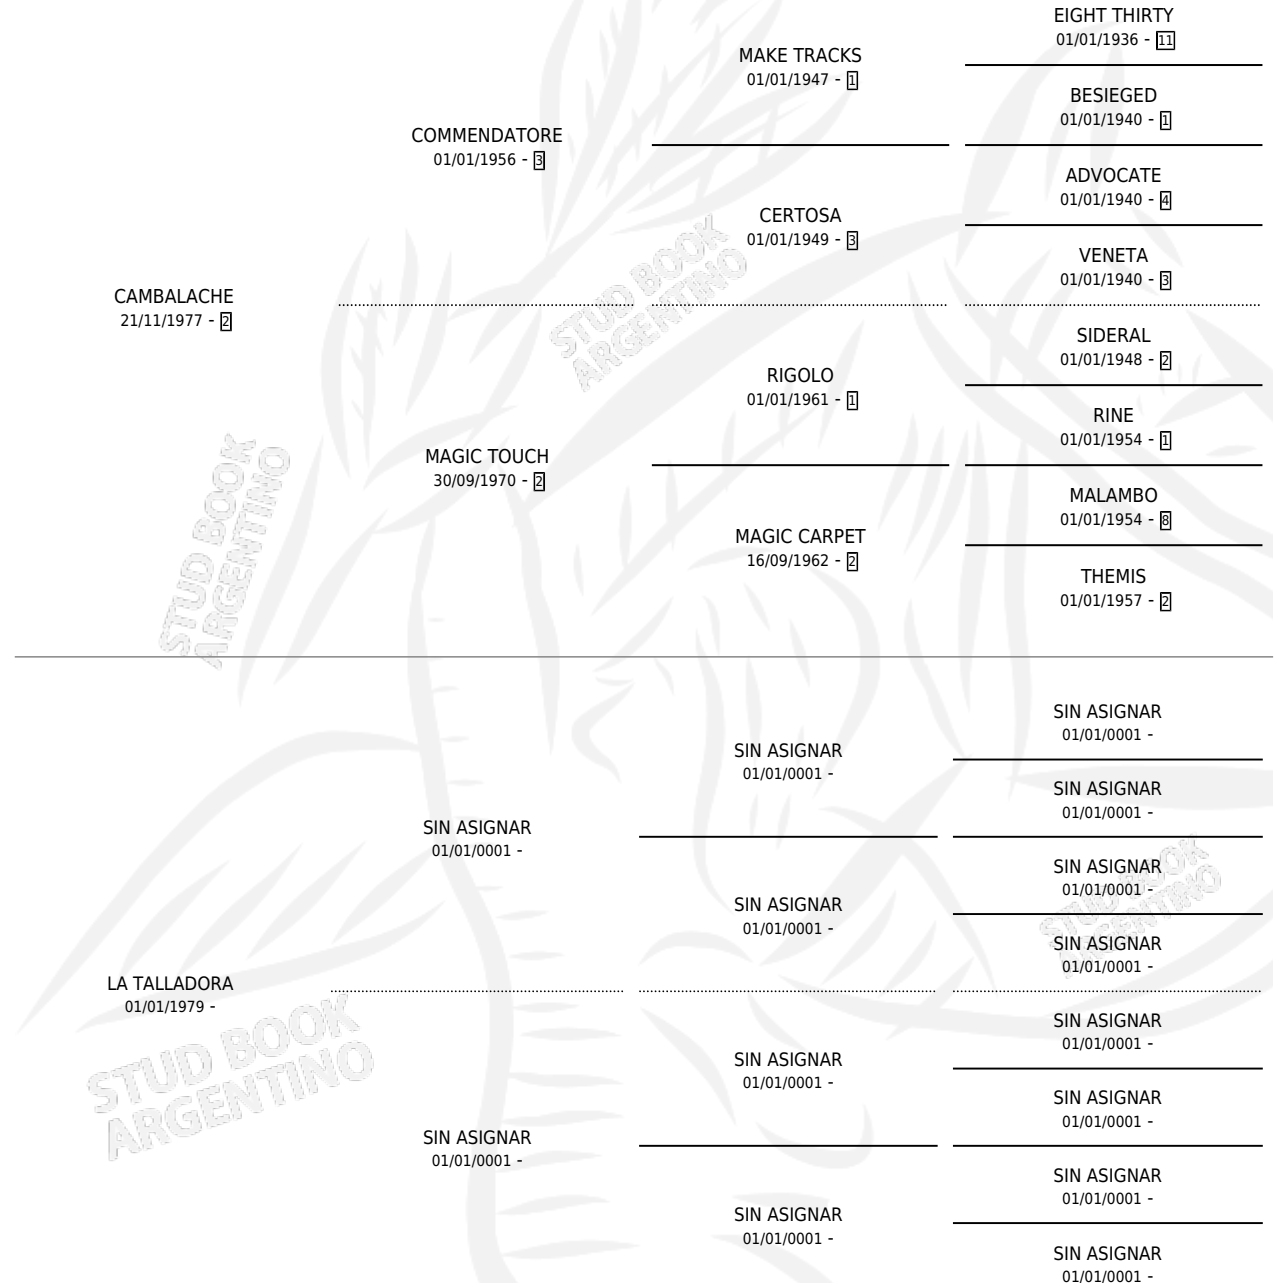

CARBICHA

por **CAMBALACHE** y **LA TALLADORA** por **SIN ASIGNAR**

Argentina · Hembra · Alazan · SP · 28/08/1984
Familia · Volumen 32

ESTADO

TIPIFICACIÓN SANGUÍNEA	X
TIPIFICACIÓN POR ADN	X
PASAPORTE	X
IDENTIFICACIÓN POR MICROCHIP	X
REPRODUCTOR	X

Lugar de nacimiento: Campo particular

Criador: Sin dato

PEDIGREE

CARBICHA

Datos oficiales del Stud Book Argentino

Documento generado el 11/05/2026

studbook.org.ar