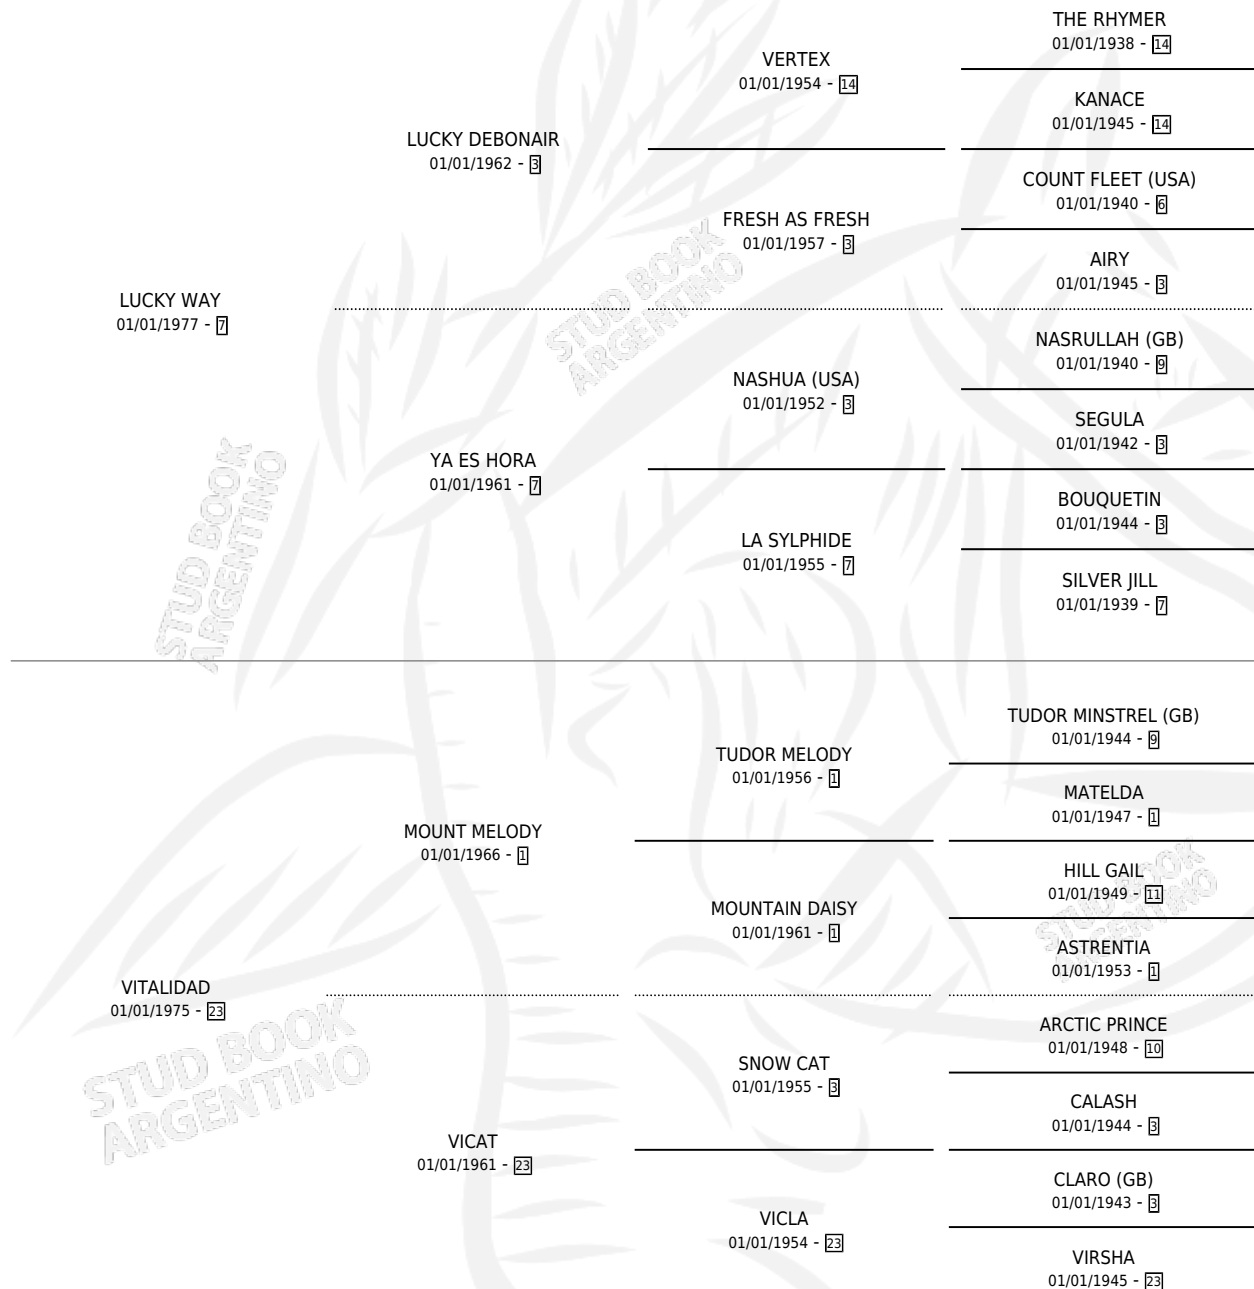

LUCKY JUMP

por LUCKY WAY y VITALIDAD por MOUNT MELODY

Argentina · Macho · Zaino · SP · 15/09/1984
Familia 23-a · Volumen 32

ESTADO

TIPIFICACIÓN SANGUÍNEA	✓
TIPIFICACIÓN POR ADN	X
PASAPORTE	X
IDENTIFICACIÓN POR MICROCHIP	X
REPRODUCTOR	✓

Lugar de nacimiento: Don Santiago
Criador: Nine Alberto Enrique

~

HIJOS

	MACHOS	HEMBRAS
53 NACIERON	29	24
31 CORRIERON	19	12
14 GANARON	11	3

0	0	0
GANADORES CL	GANADORES GR	GANADORES G1

PEDIGREE