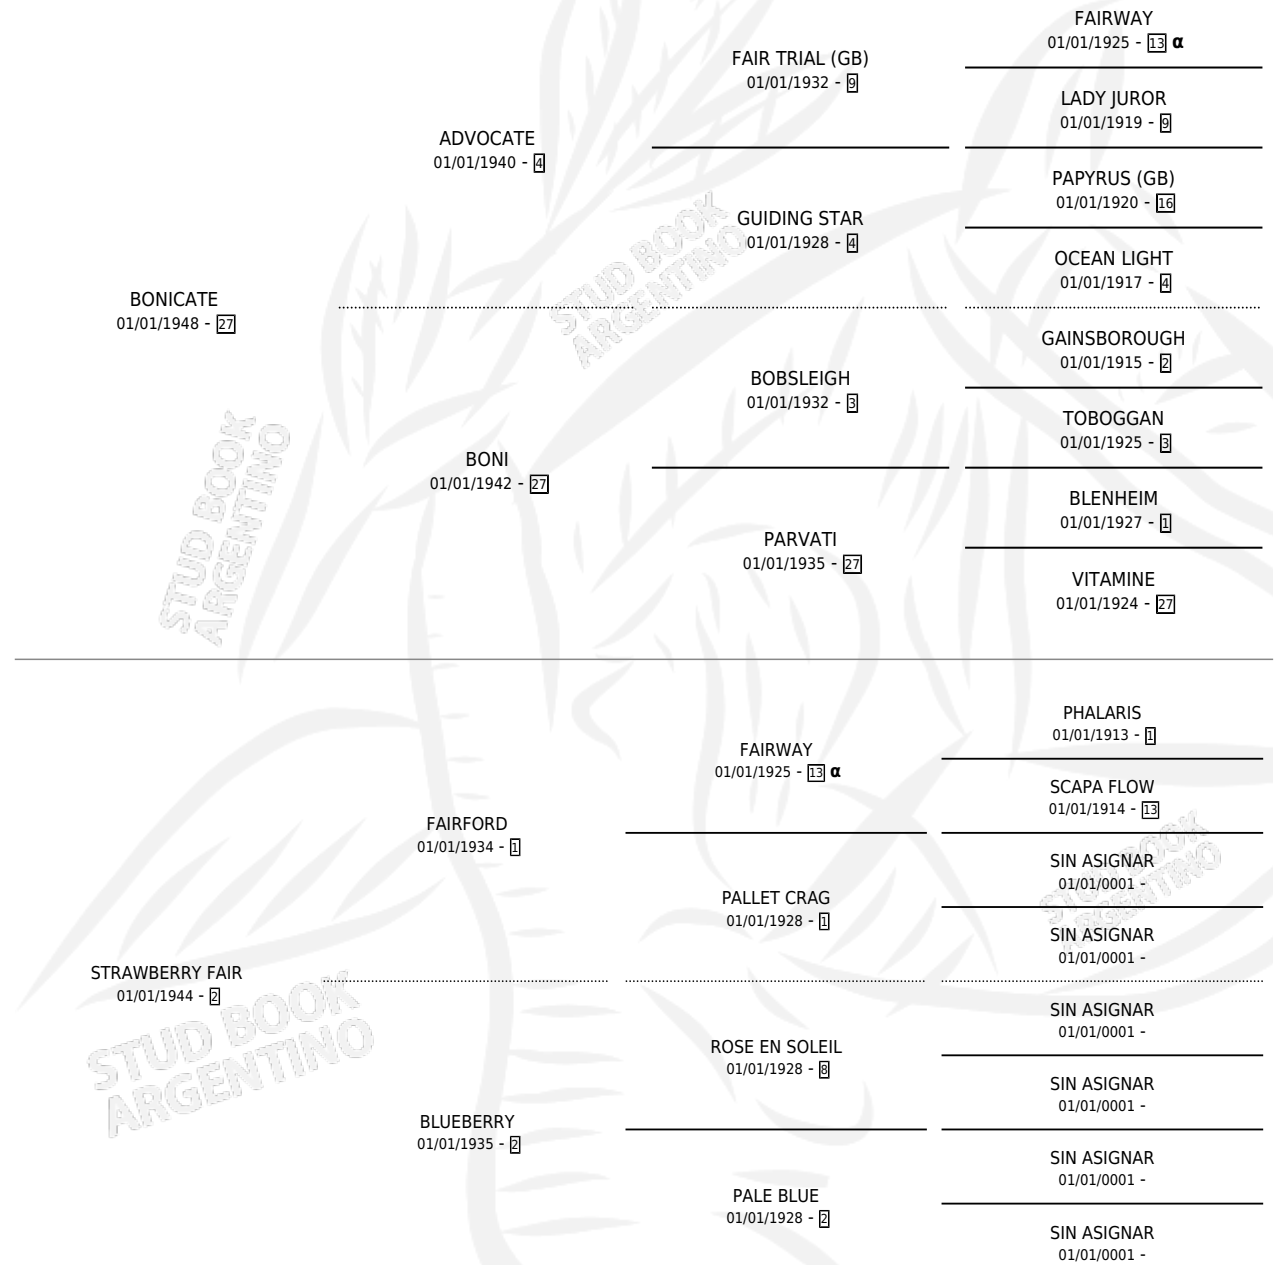

BONIN

PEDIGREE

por **BONICATE** y **STRAWBERRY FAIR** por **FAIRFORD**

Argentina · Macho · Alazan Tostado · SP · 01/01/1957
Familia 2 · Volumen 23

ESTADO

TIPIFICACIÓN SANGUÍNEA	X
TIPIFICACIÓN POR ADN	X
PASAPORTE	X
IDENTIFICACIÓN POR MICROCHIP	X
REPRODUCTOR	✓

Lugar de nacimiento: Campo particular

Criador: Sin dato

~

HIJOS

	MACHOS	HEMBRAS
103 NACIERON	37	66
24 CORRIERON	12	12
24 GANARON	12	12

1 GANADORES CL	1 GANADORES GR	1 GANADORES G1

INBREEDING : α