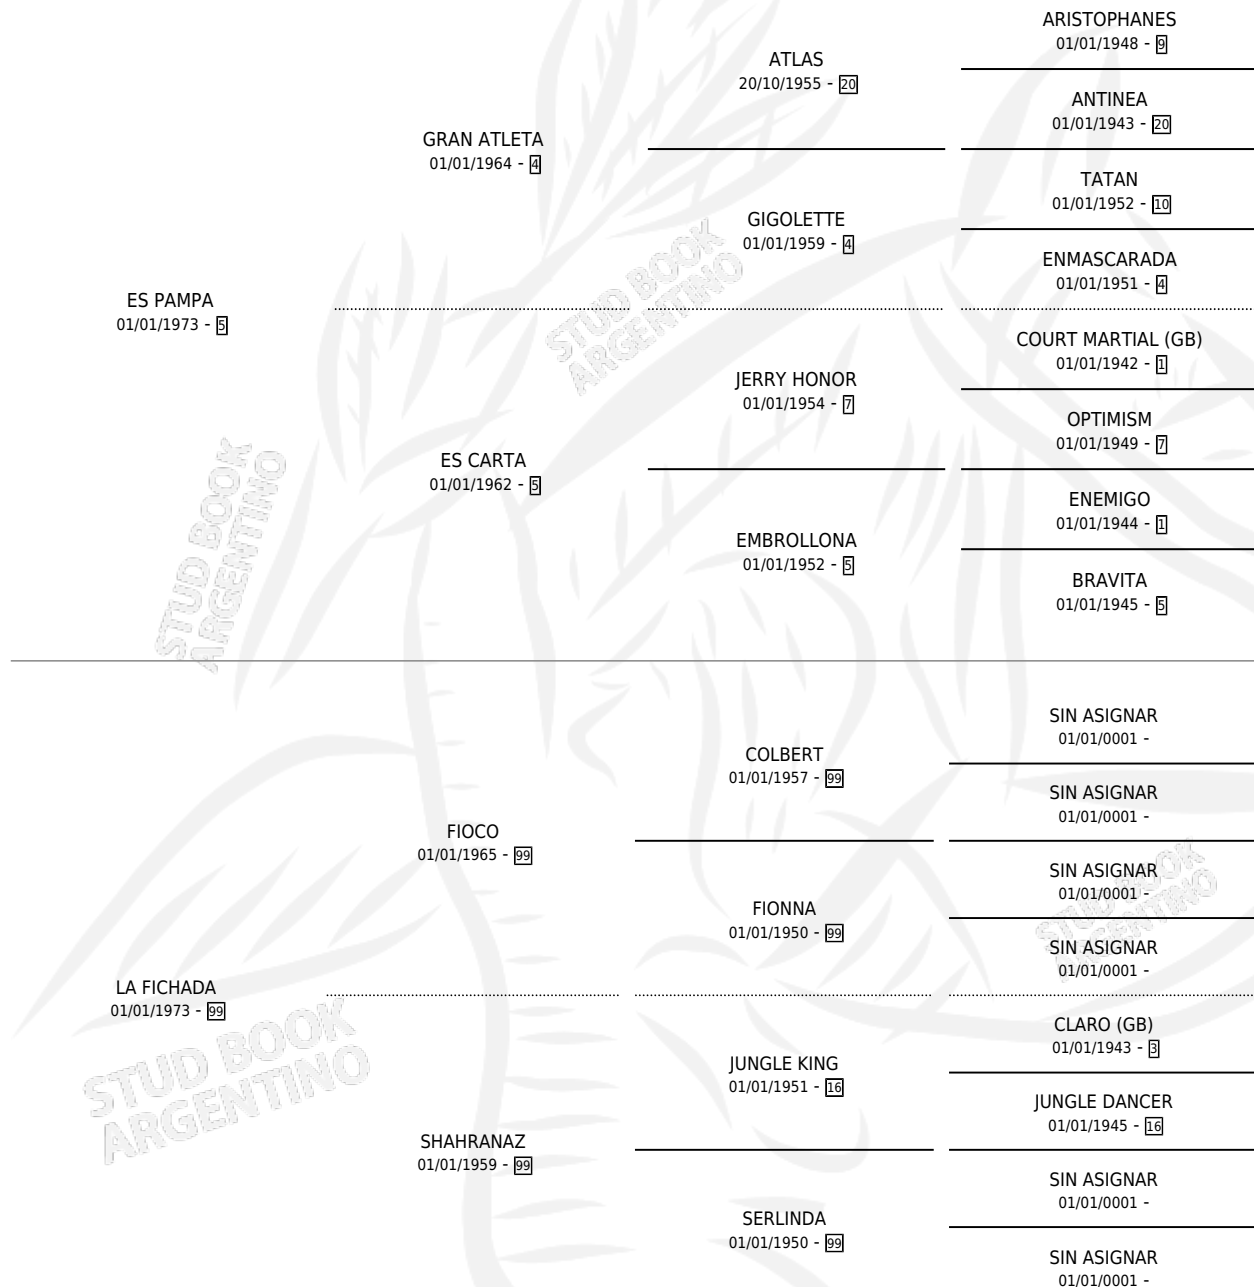

FICHA PAMPA

por **ES PAMPA** y **LA FICHADA** por **FIOCO**

Argentina · Hembra · Zaino · SP · 01/09/1984
Familia 99 · Volumen 32

ESTADO

TIPIFICACIÓN SANGUÍNEA	✓
TIPIFICACIÓN POR ADN	X
PASAPORTE	X
IDENTIFICACIÓN POR MICROCHIP	X
REPRODUCTOR	✓

Lugar de nacimiento: Campo particular

Criador: Sin dato

~

HIJOS

	MACHOS	HEMBRAS
3 NACIERON	2	1
SIN ACTUACIONES		

PEDIGREE

S

mientos 3 / Efectividad 37.50%

PADRILLO	PRODUCTO	CRIADOR	1ER SERVICIO	ÚLTIMO SERVICIO
ESPIADO	∅		20/11/2000	23/11/2000
GRAN SERGIO	∅		14/12/1998	16/12/1998
LORENZANO	PAMPA LORENZO (M A, 10/11/1998) MURIÓ EL 20/01/2000	SIN DATO	19/11/1997	22/11/1997
GRAN SERGIO	GRAN FICHA (H Z, 24/11/1996)	SIN DATO	29/10/1995	16/12/1995
GRAN SERGIO	∅		10/12/1994	13/12/1994
GRAN SERGIO	∅		04/11/1993	26/11/1993
GRAN SERGIO	GRAN FICHADOR (M Z, 26/10/1993)	SIN DATO	31/10/1992	05/11/1992
LUQUE	∅		02/11/1991	28/12/1991