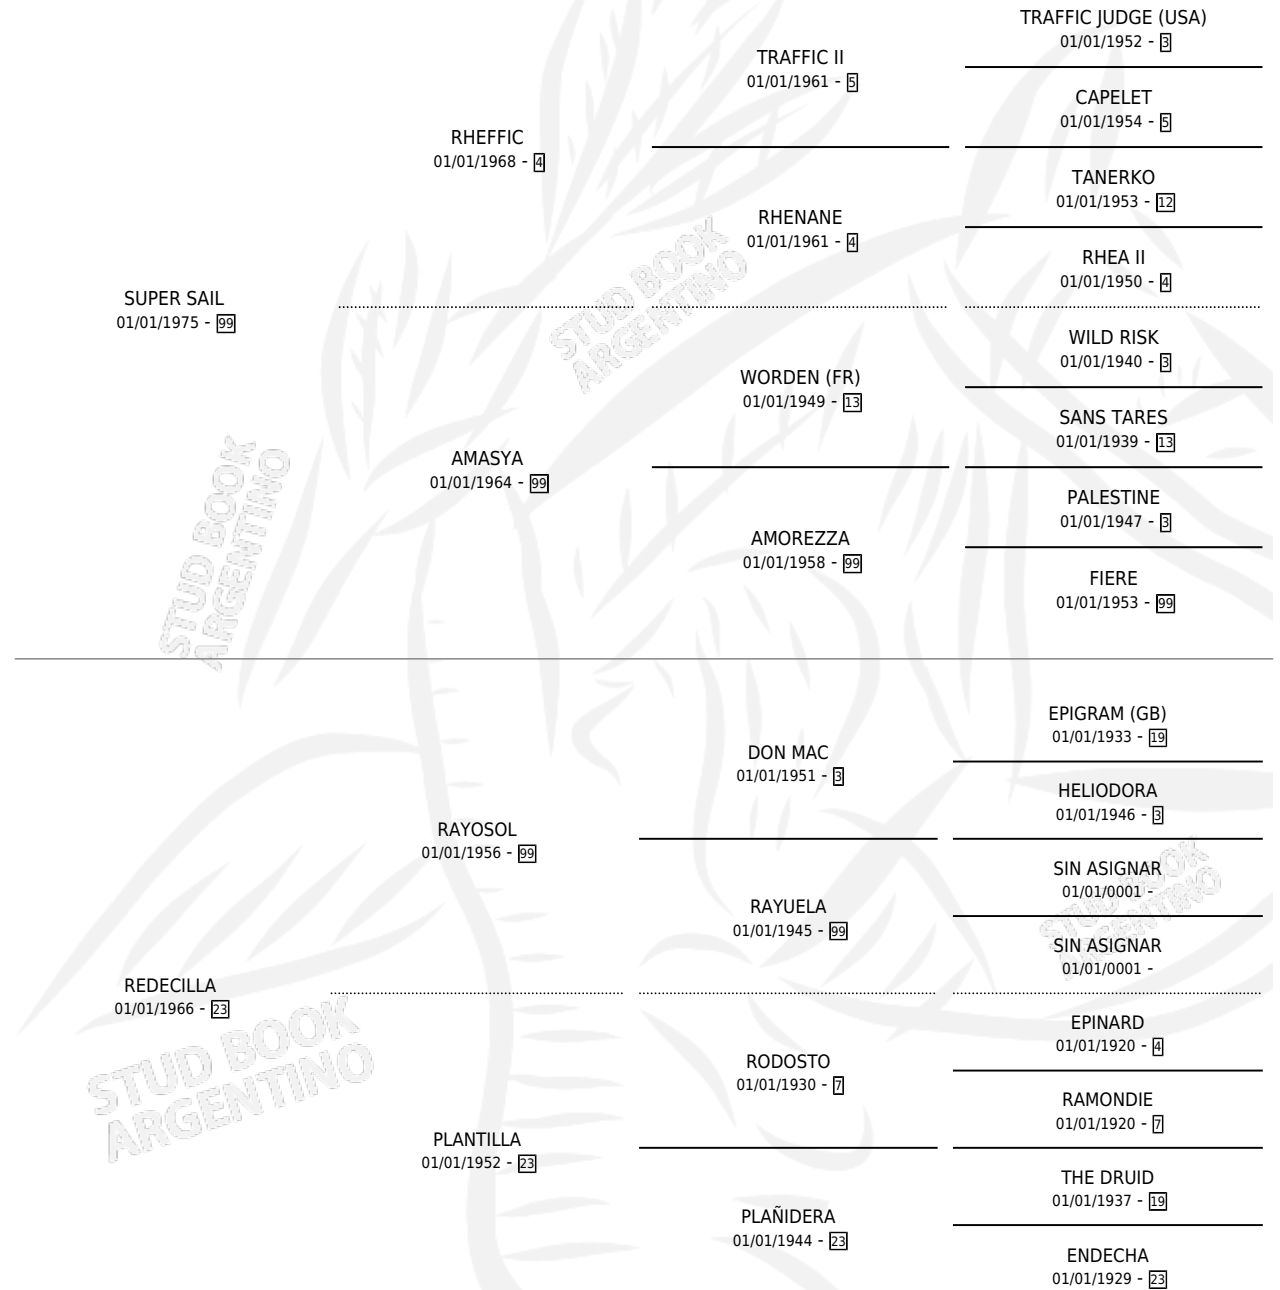

EL DE ANDANT

por SUPER SAIL y REDECILLA por RAYOSOL

Argentina · Macho · Alazan · SP · 10/09/1984
Familia 23-a · Volumen 32

ESTADO

TIPIFICACIÓN SANGUÍNEA	X
TIPIFICACIÓN POR ADN	X
PASAPORTE	X
IDENTIFICACIÓN POR MICROCHIP	X
REPRODUCTOR	X

Lugar de nacimiento: Campo particular

Criador: Alegma

PEDIGREE

EL DE ANDANT

Datos oficiales del Stud Book Argentino

Documento generado el 12/06/2026

studbook.org.ar