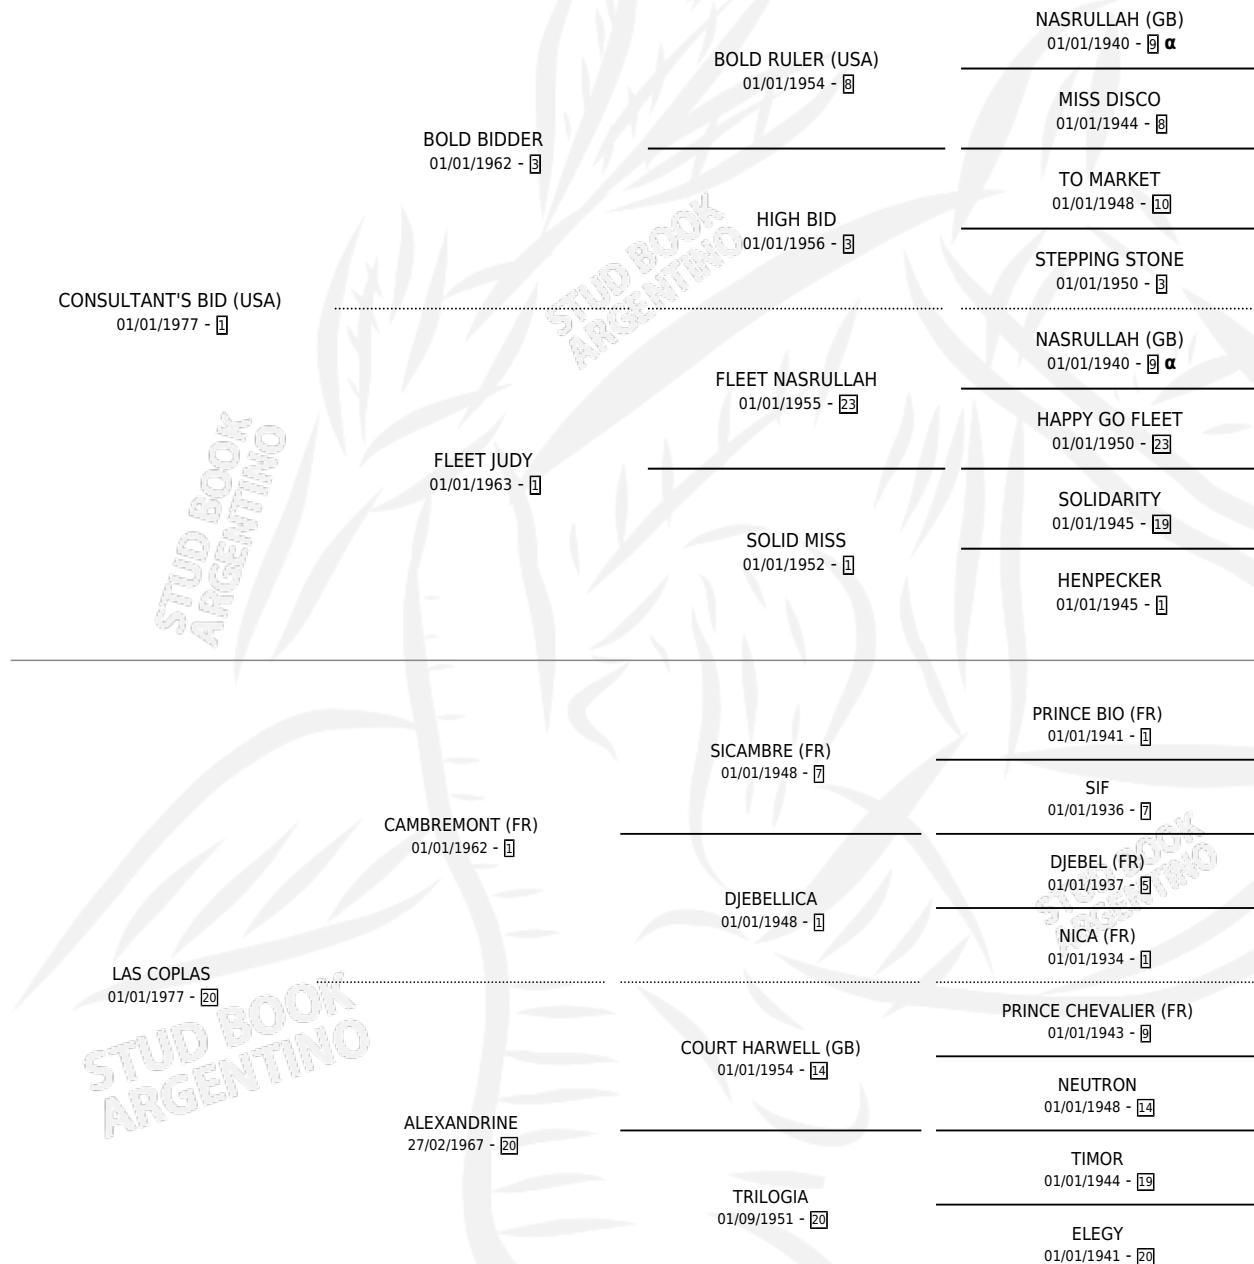

BAD NEWS

por CONSULTANT'S BID (USA) y LAS COPLAS por
CAMBREMONT (FR)

Argentina · Macho · Alazan · SP · 01/09/1984
Familia 20-d · Volumen 32

ESTADO

TIPIFICACIÓN SANGUÍNEA	X
TIPIFICACIÓN POR ADN	X
PASAPORTE	X
IDENTIFICACIÓN POR MICROCHIP	X
REPRODUCTOR	X

Lugar de nacimiento: Nelson, J. M. Ex America
Criador: Sin dato

PEDIGREE

INBREEDING : α

CAMPAÑA

Solo carreras oficiales de Argentina

POR EDAD

EDAD	CC	1°	2°	3°	4°	5°	NP	CLC	CLG	CLCG1	CLGG1	IMPORTE	GANANCIA / CC
4 AÑOS	6	0	0	0	0	0	6	0	0	0	0	\$0	\$0
TOTALES	6	0	0	0	0	0	6	0	0	0	0	\$0	\$0
%		0.0%	0.0%	0.0%	0.0%	0.0%	100%	0.0%	0.0%	0.0%	0.0%		