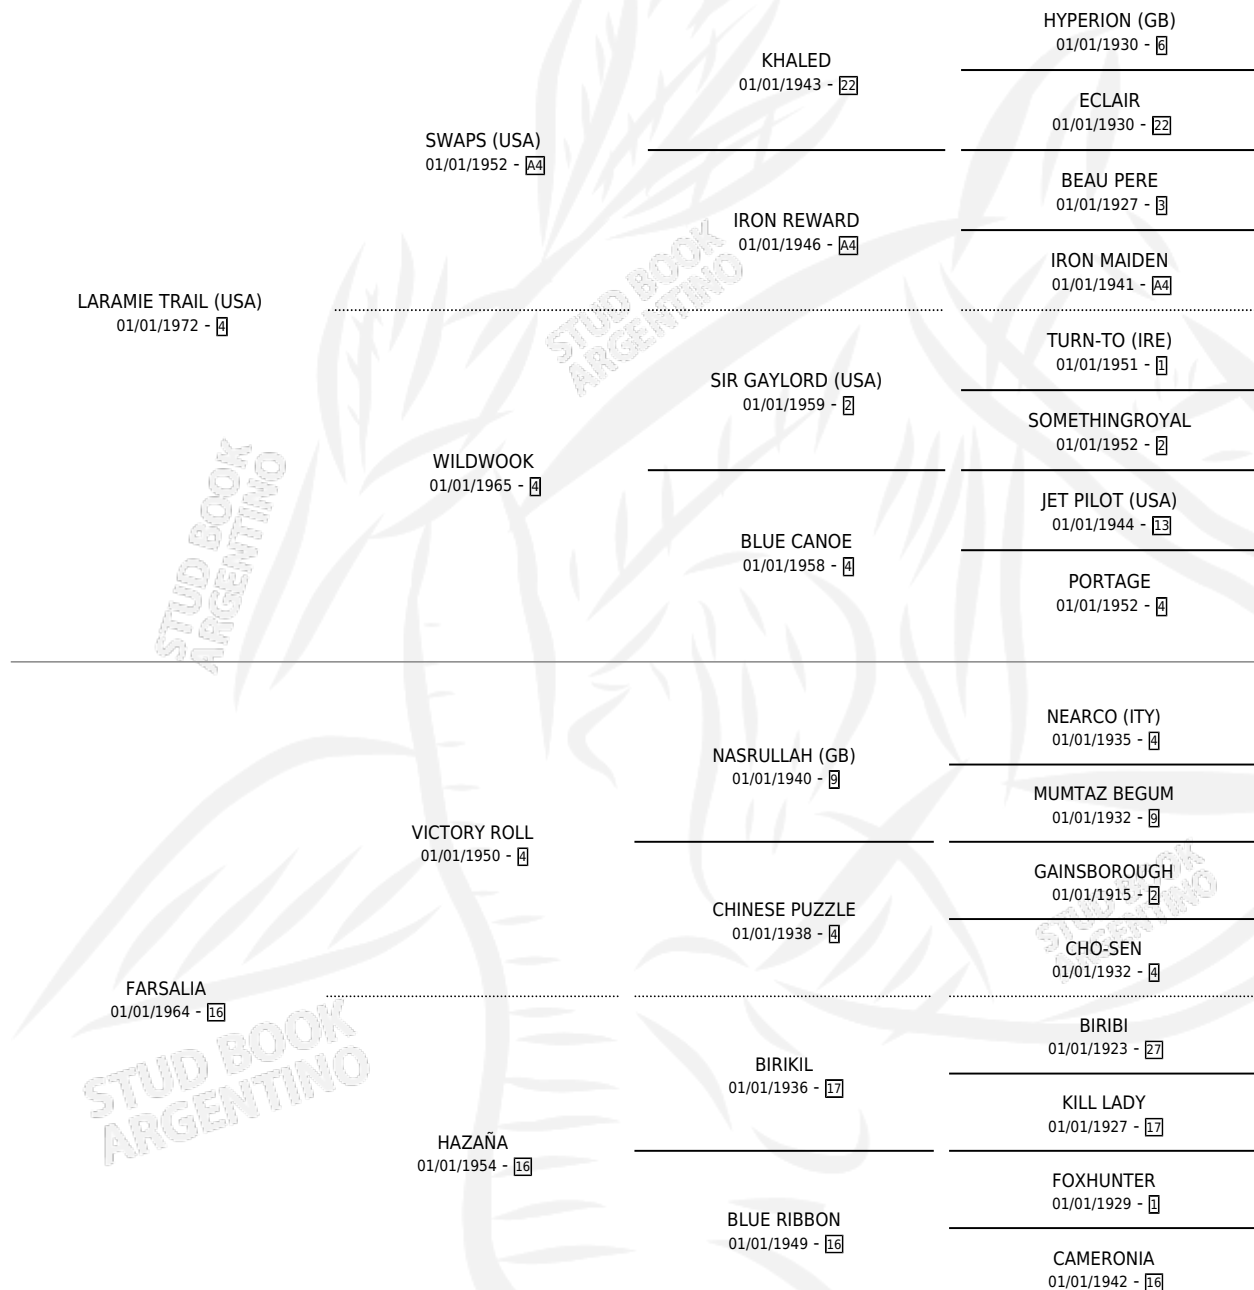

FRANCHUTE

por LARAMIE TRAIL (USA) y FARSALIA por VICTORY ROLL

Argentina · Macho · Alazan Tostado · SP · 24/09/1984
Familia 16-d · Volumen 32

ESTADO

TIPIFICACIÓN SANGUÍNEA	X
TIPIFICACIÓN POR ADN	X
PASAPORTE	X
IDENTIFICACIÓN POR MICROCHIP	X
REPRODUCTOR	X

Lugar de nacimiento: Campo particular

Criador: Sin dato

PEDIGREE

CAMPAÑA

Solo carreras oficiales de Argentina

POR EDAD

EDAD	CC	1°	2°	3°	4°	5°	NP	CLC	CLG	CLCG1	CLGG1	IMPORTE	GANANCIA / CC
4 AÑOS	2	0	0	0	0	0	2	0	0	0	0	\$0	\$0
6 AÑOS	1	1	0	0	0	0	0	0	0	0	0	\$0	\$0
TOTALES	3	1	0	0	0	0	2	0	0	0	0	\$0	\$0
%		33.3%	0.0%	0.0%	0.0%	0.0%	66.7%	0.0%	0.0%	0.0%	0.0%		