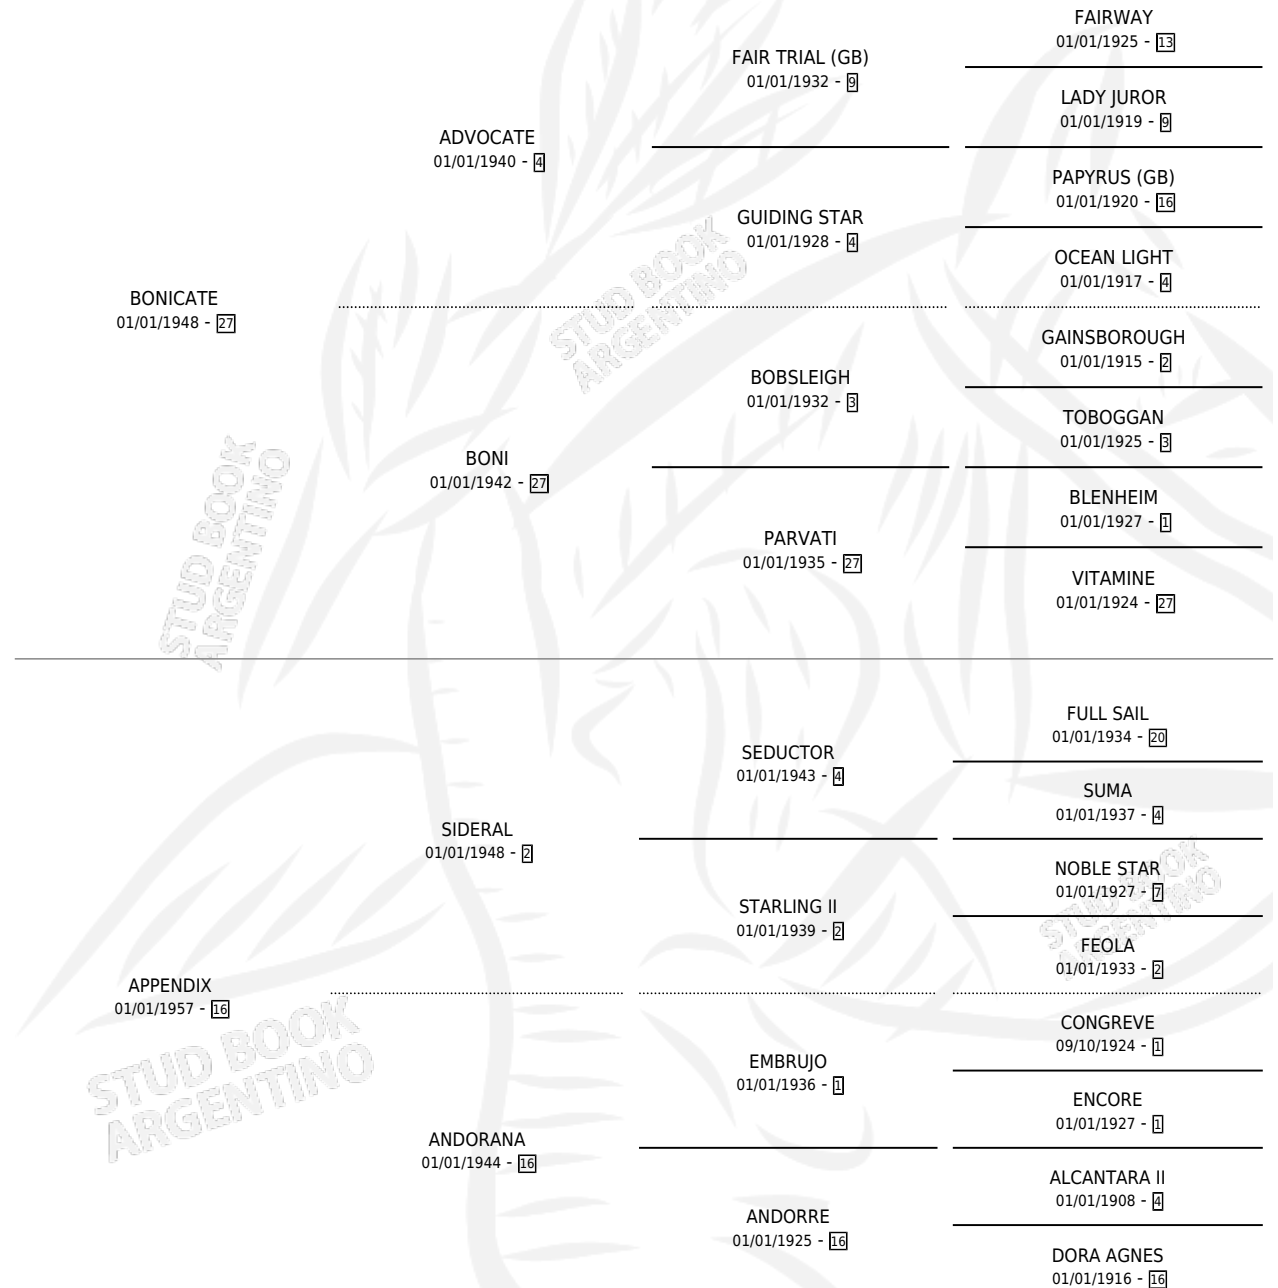

BERALINA

por **BONICATE** y **APPENDIX** por **SIDERAL**

Argentina · Hembra · Alazan Tostado · SP · 01/01/1968
Familia 16-d · Volumen 26

ESTADO

TIPIFICACIÓN SANGUÍNEA	X
TIPIFICACIÓN POR ADN	X
PASAPORTE	X
IDENTIFICACIÓN POR MICROCHIP	X
REPRODUCTOR	✓

Lugar de nacimiento: Campo particular

Criador: Sin dato

~

HIJOS

	MACHOS	HEMBRAS
5 NACIERON	0	5
3 CORRIERON	0	3
3 GANARON	0	3
0 GANADORES CL	0 GANADORES GR	0 GANADORES G1

PEDIGREE

S

mientos 1 / Efectividad 25.00%

PADRILLO	PRODUCTO	CRIADOR	1ER SERVICIO	ÚLTIMO SERVICIO
PRADIAL	∅		01/10/1986	24/10/1986
BERALINA	∅		19/09/1985	09/11/1985
Datos oficiales del Stud Book Argentino				
PRADIAL	BELESA DIAL (H Z, 15/09/1984)	SIN DATO		
PRADIAL	∅			