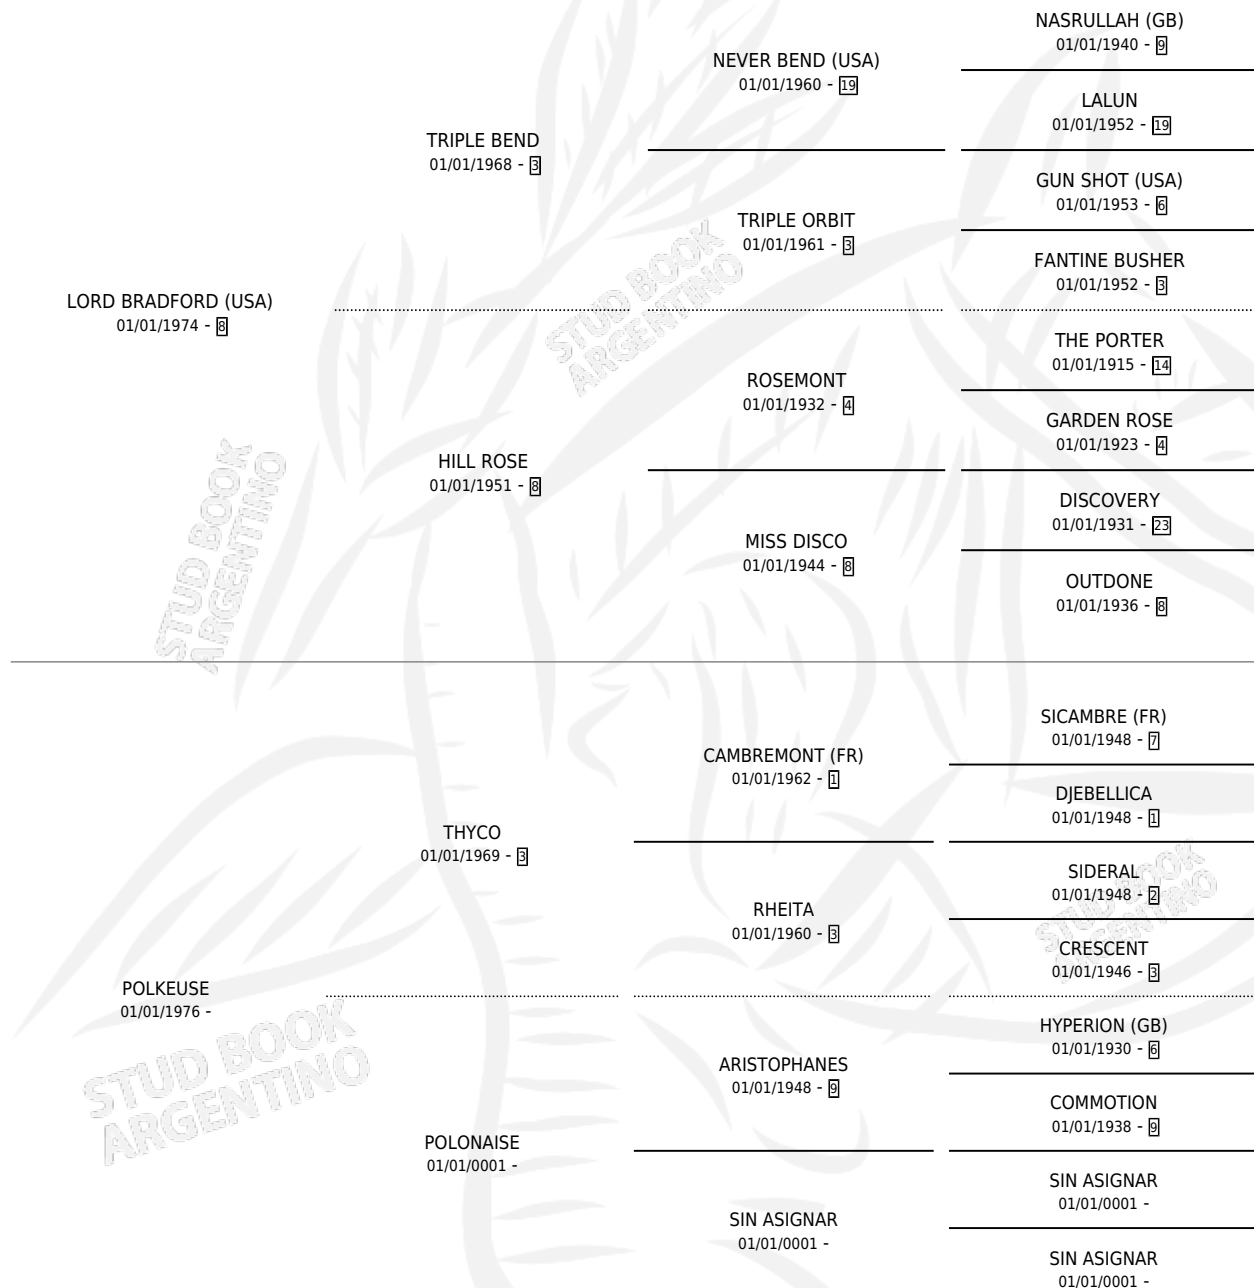

LADY THYCO

por **LORD BRADFORD (USA)** y **POLKEUSE** por **THYCO**

Argentina · Hembra · Zaino · SP · 16/09/1984
Familia · Volumen 32

ESTADO

TIPIFICACIÓN SANGUÍNEA	✓
TIPIFICACIÓN POR ADN	X
PASAPORTE	X
IDENTIFICACIÓN POR MICROCHIP	X
REPRODUCTOR	✓

Lugar de nacimiento: Campo particular

Criador: Sin dato

~

HIJOS

	MACHOS	HEMBRAS
4 NACIERON	2	2
3 CORRIERON	1	2
1 GANARON	1	0
0 GANADORES CL	0 GANADORES GR	0 GANADORES G1

PEDIGREE