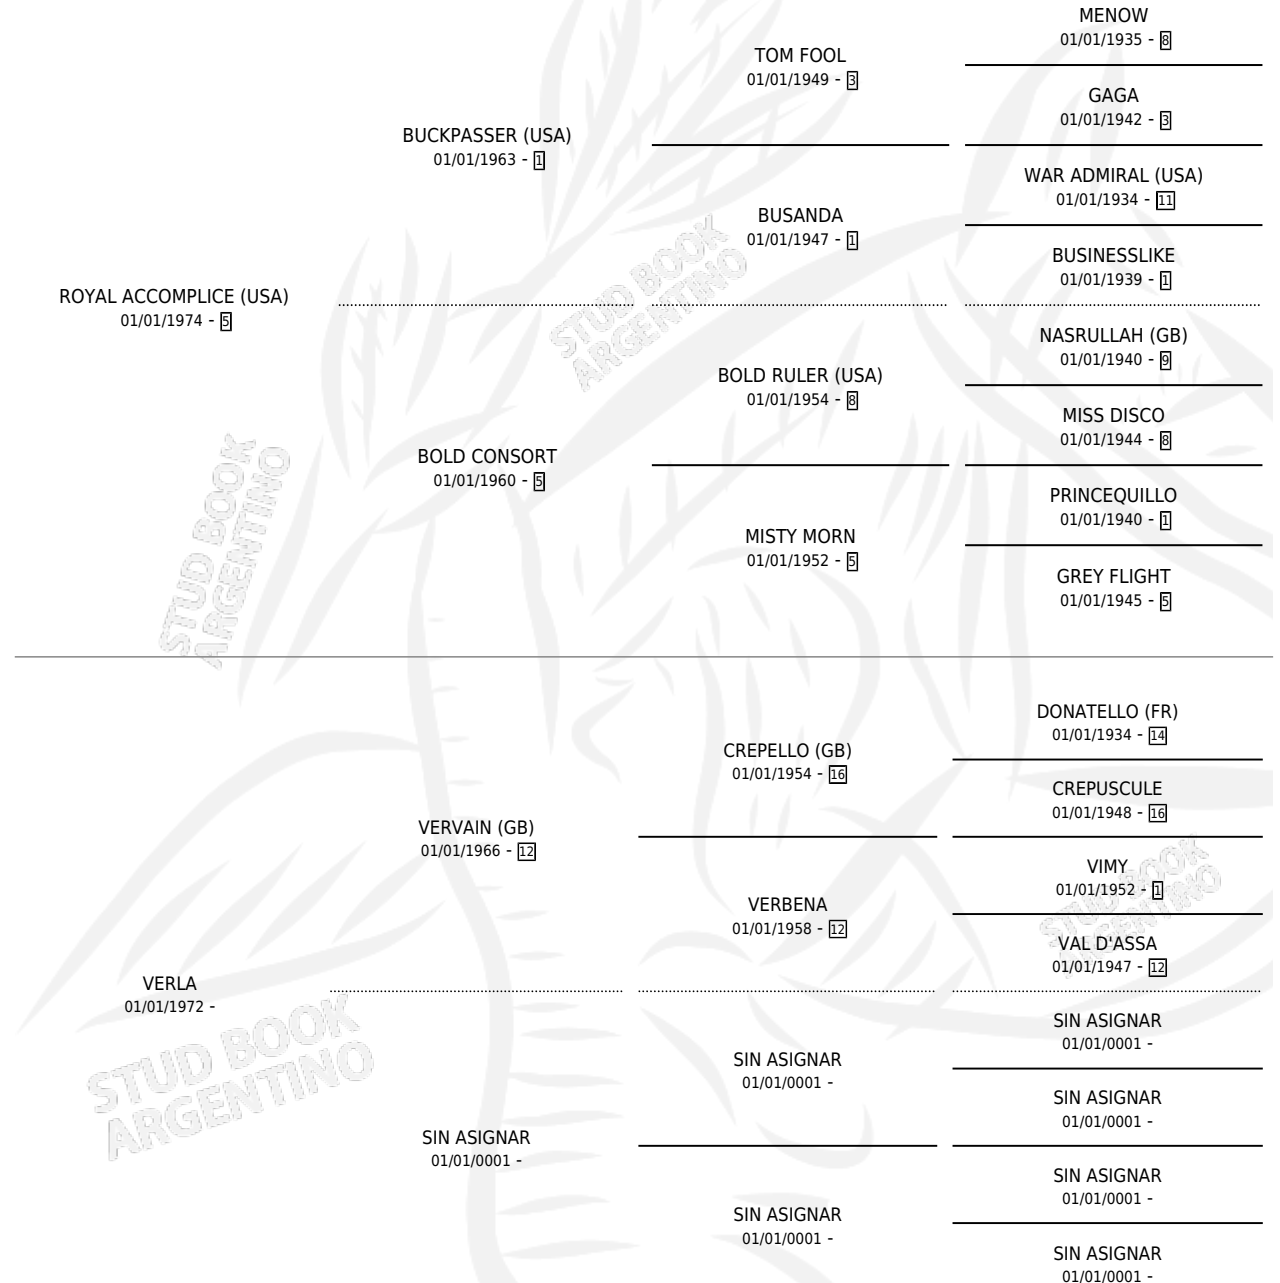

ROYAL BEAUTY

por ROYAL ACCOMPLICE (USA) y VERLA por VERVAIN (GB)

Argentina · Hembra · Zaino · SP · 29/08/1984
Familia · Volumen 32

ESTADO

TIPIFICACIÓN SANGUÍNEA	X
TIPIFICACIÓN POR ADN	X
PASAPORTE	X
IDENTIFICACIÓN POR MICROCHIP	X
REPRODUCTOR	X

Lugar de nacimiento: Campo particular

Criador: Sin dato

PEDIGREE

CAMPAÑA

Solo carreras oficiales de Argentina

POR EDAD

EDAD	CC	1°	2°	3°	4°	5°	NP	CLC	CLG	CLCG1	CLGG1	IMPORTE	GANANCIA / CC
4 AÑOS	1	0	0	0	0	0	1	0	0	0	0	\$0	\$0
TOTALES	1	0	0	0	0	0	1	0	0	0	0	\$0	\$0
%		0.0%	0.0%	0.0%	0.0%	0.0%	100%	0.0%	0.0%	0.0%	0.0%		