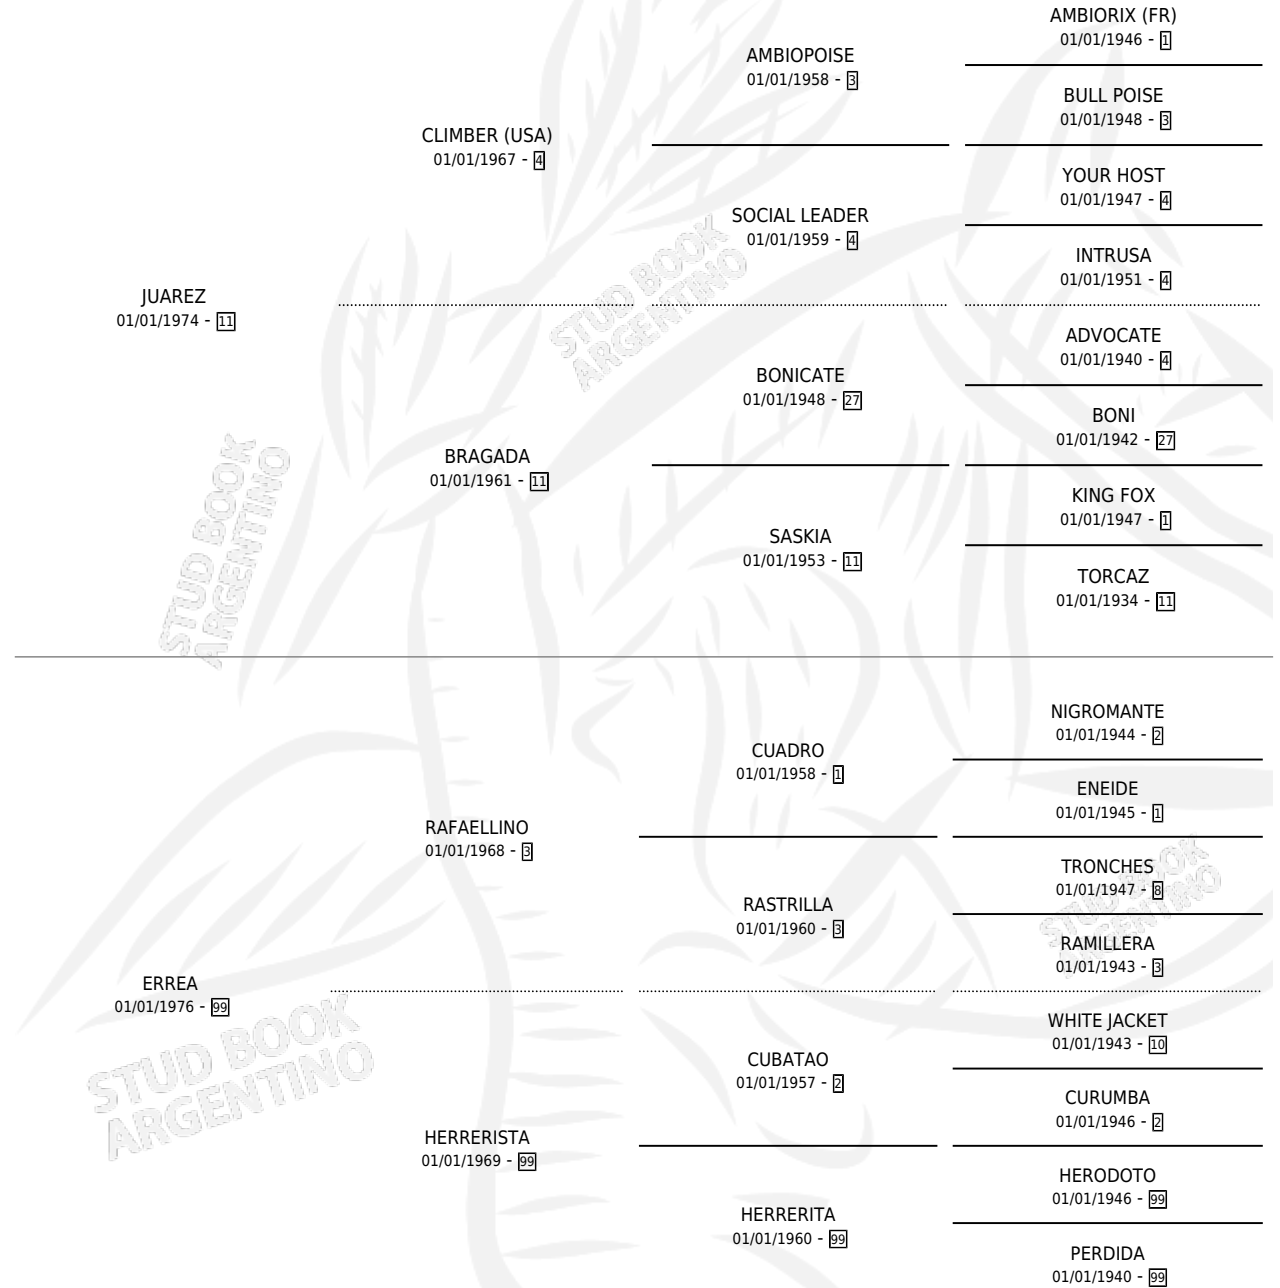

DR. TATO

por JUAREZ y ERREA por RAFAELLINO

Argentina · Macho · Zaino · SP · 06/09/1984
Familia 99 · Volumen 32

ESTADO

TIPIFICACIÓN SANGUÍNEA	X
TIPIFICACIÓN POR ADN	X
PASAPORTE	X
IDENTIFICACIÓN POR MICROCHIP	X
REPRODUCTOR	X

Lugar de nacimiento: Campo particular

Criador: Sin dato

PEDIGREE

CAMPAÑA

Solo carreras oficiales de Argentina

POR EDAD

EDAD	CC	1°	2°	3°	4°	5°	NP	CLC	CLG	CLCG1	CLGG1	IMPORTE	GANANCIA / CC
3 AÑOS	1	1	0	0	0	0	0	0	0	0	0	\$0	\$0
4 AÑOS	2	0	0	0	0	0	2	1	0	0	0	\$0	\$0
TOTALES	3	1	0	0	0	0	2	1	0	0	0	\$0	\$0
%		33.3%	0.0%	0.0%	0.0%	0.0%	66.7%	33.3%	0.0%	0.0%	0.0%		