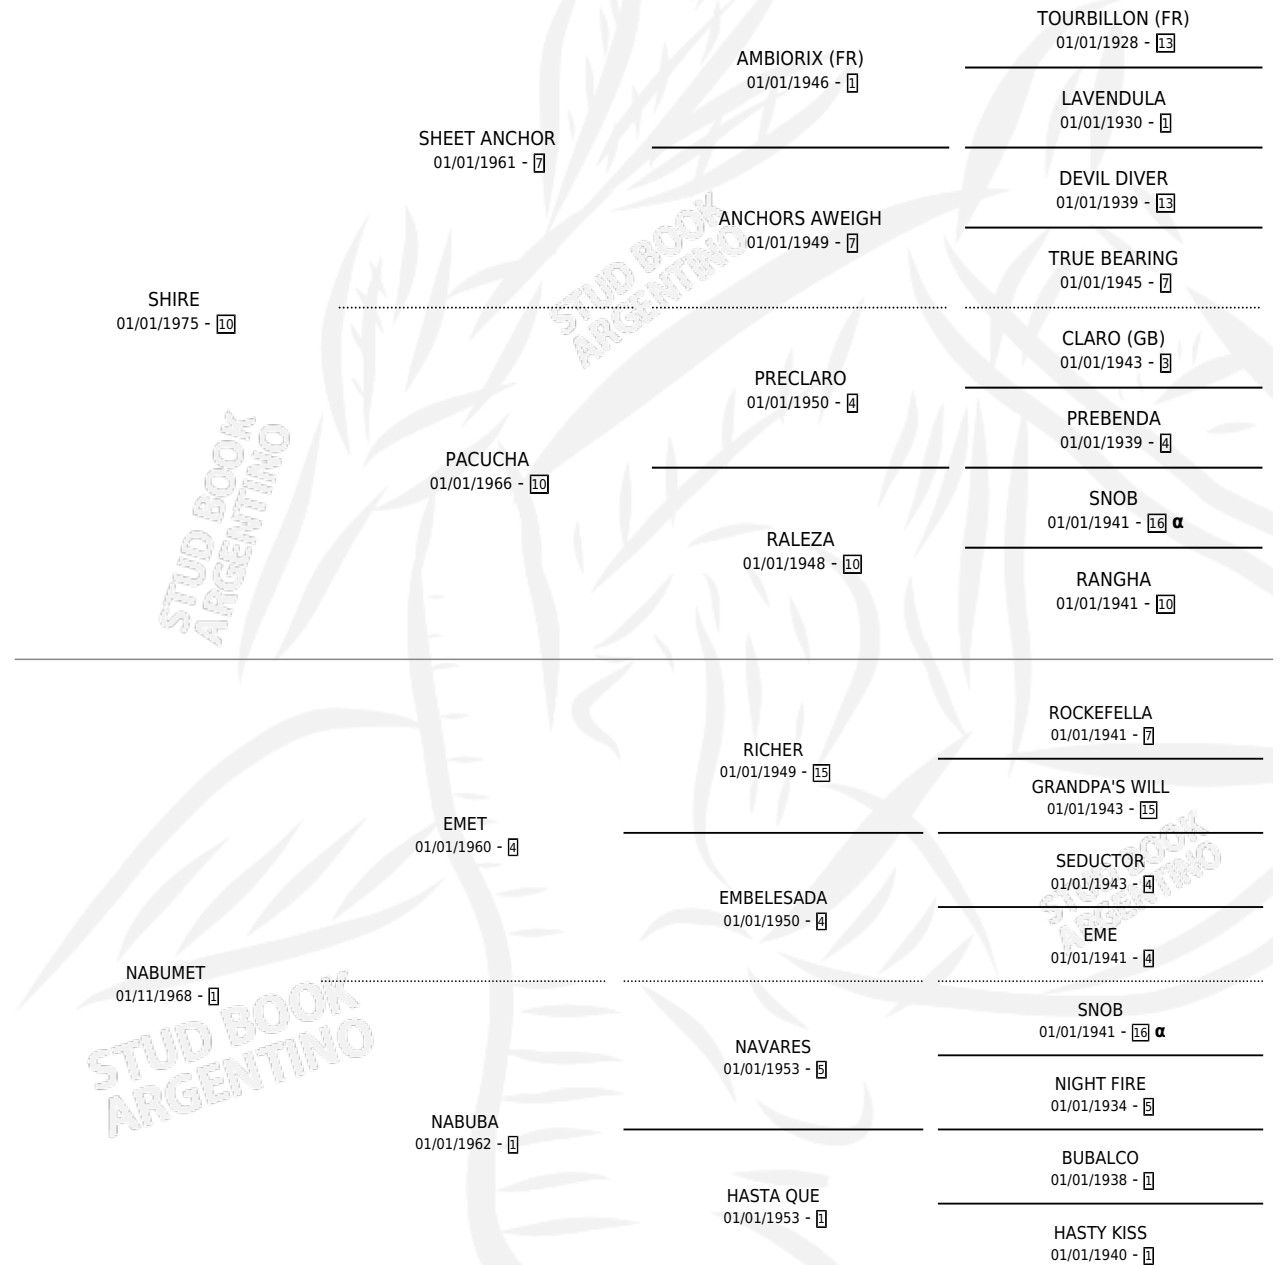

SHIREMET

por SHIRE y NABUMET por EMET

Argentina · Hembra · Zaino · SP · 28/08/1984
Familia 1 · Volumen 32

ESTADO

TIPIFICACIÓN SANGUÍNEA	✓
TIPIFICACIÓN POR ADN	X
PASAPORTE	X
IDENTIFICACIÓN POR MICROCHIP	X
REPRODUCTOR	✓

Lugar de nacimiento: Campo particular

Criador: Sin dato

~

HIJOS

	MACHOS	HEMBRAS
1 NACIERON	0	1
1 CORRIERON	0	1

SIN ACTUACIONES

PEDIGREE

INBREEDING : α