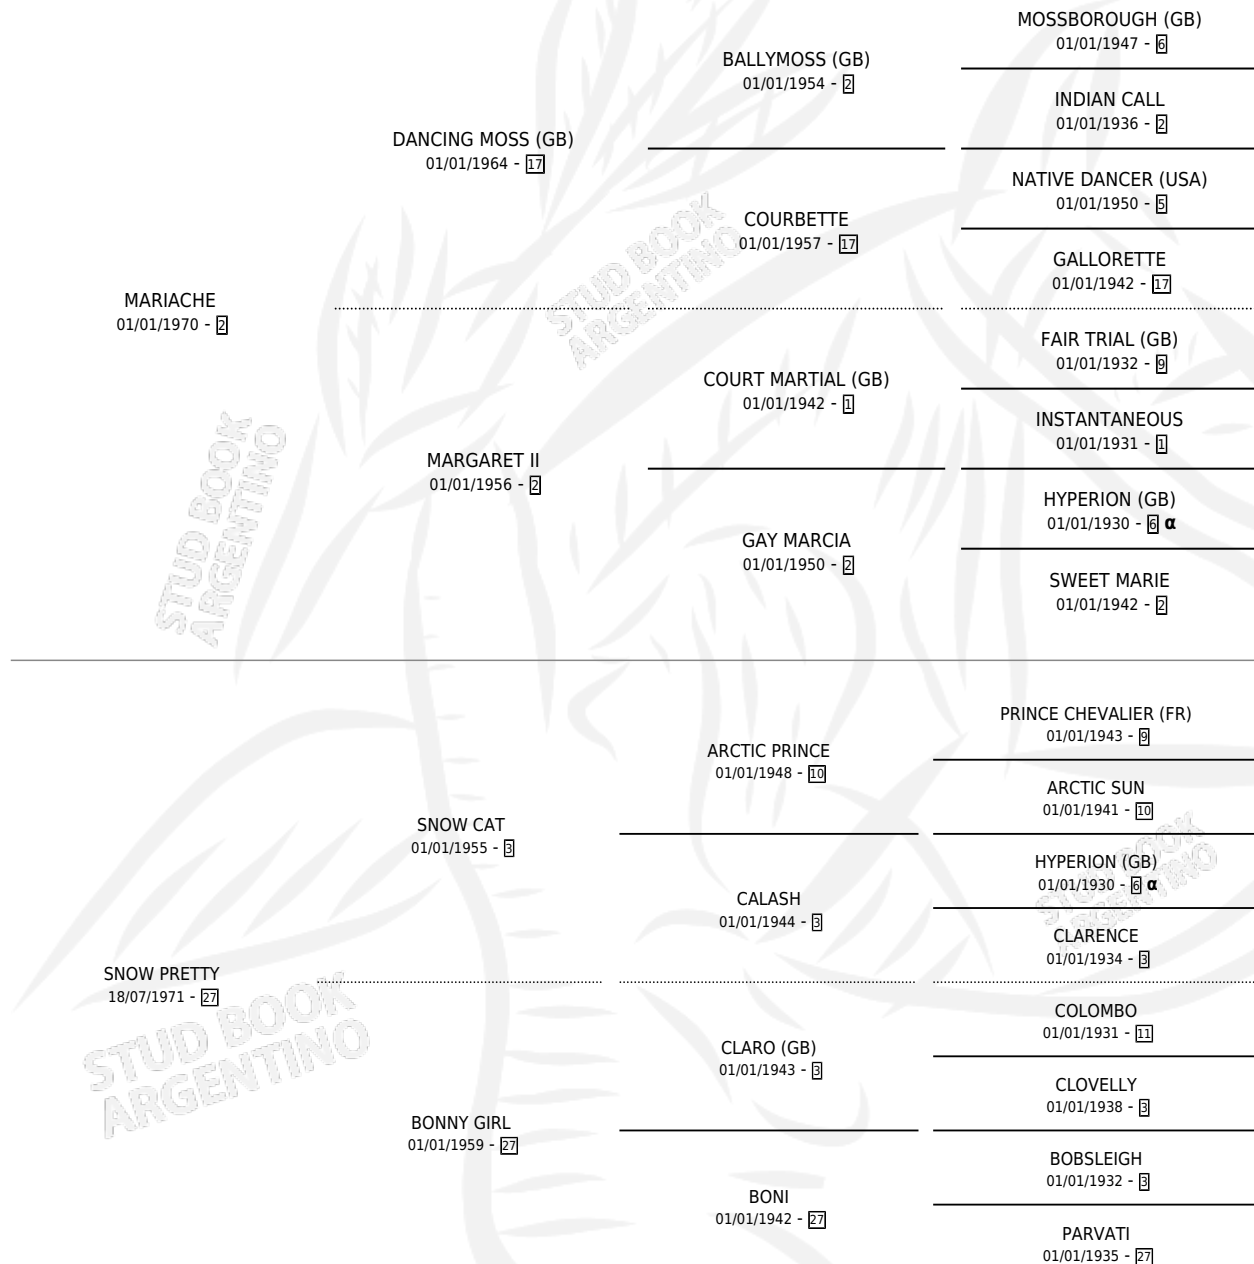

PRETTY GIRL

por **MARIACHE** y **SNOW PRETTY** por **SNOW CAT**

Argentina · Hembra · Alazan · SP · 15/09/1984
Familia 27-a · Volumen 32

ESTADO

TIPIFICACIÓN SANGUÍNEA	X
TIPIFICACIÓN POR ADN	X
PASAPORTE	X
IDENTIFICACIÓN POR MICROCHIP	X
REPRODUCTOR	✓

Lugar de nacimiento: Campo particular

Criador: Sin dato

PEDIGREE

INBREEDING : α

CAMPAÑA

Solo carreras oficiales de Argentina

POR EDAD

EDAD	CC	1°	2°	3°	4°	5°	NP	CLC	CLG	CLCG1	CLGG1	IMPORTE	GANANCIA / CC
5 AÑOS	1	0	0	0	0	0	1	0	0	0	0	\$0	\$0
TOTALES	1	0	0	0	0	0	1	0	0	0	0	\$0	\$0
%		0.0%	0.0%	0.0%	0.0%	0.0%	100%	0.0%	0.0%	0.0%	0.0%		

SERVICIOS

Servicios **3** / Nacimientos **0** / Efectividad **0.00%**

PADRILLO	PRODUCTO	CRIADOR	1ER SERVICIO	ÚLTIMO SERVICIO
PEPE ROCK	∅		12/09/1992	14/09/1992
PREDILECTO	∅		09/10/1988	14/11/1988
GOLDEN MOSS	∅		04/12/1987	04/12/1987