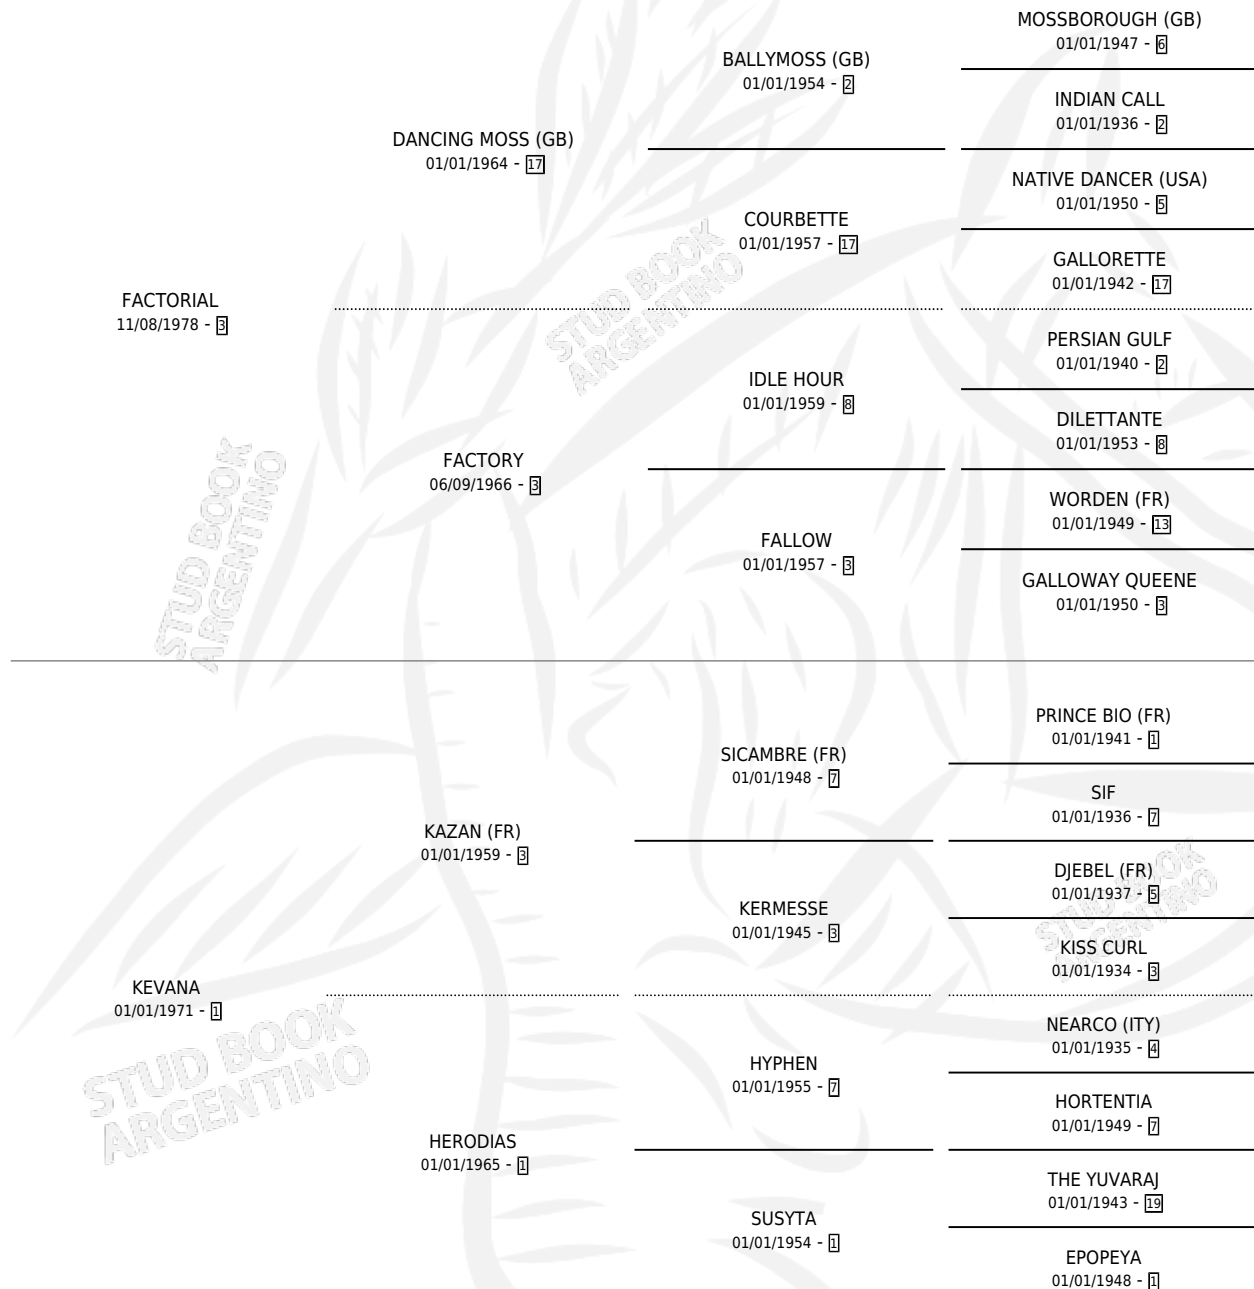

KONKA

PEDIGREE

por **FACTORIAL** y **KEVANA** por **KAZAN (FR)**

Argentina · Hembra · Zaino · SP · 26/08/1984
Familia 1-e · Volumen 32

ESTADO

TIPIFICACIÓN SANGUÍNEA	✓
TIPIFICACIÓN POR ADN	X
PASAPORTE	X
IDENTIFICACIÓN POR MICROCHIP	X
REPRODUCTOR	✓

Lugar de nacimiento: Campo particular

Criador: Sin dato

~

HIJOS

	MACHOS	HEMBRAS
3 NACIERON	0	3
1 CORRIERON	0	1

SIN ACTUACIONES

S

mientos 3 / Efectividad 50.00%