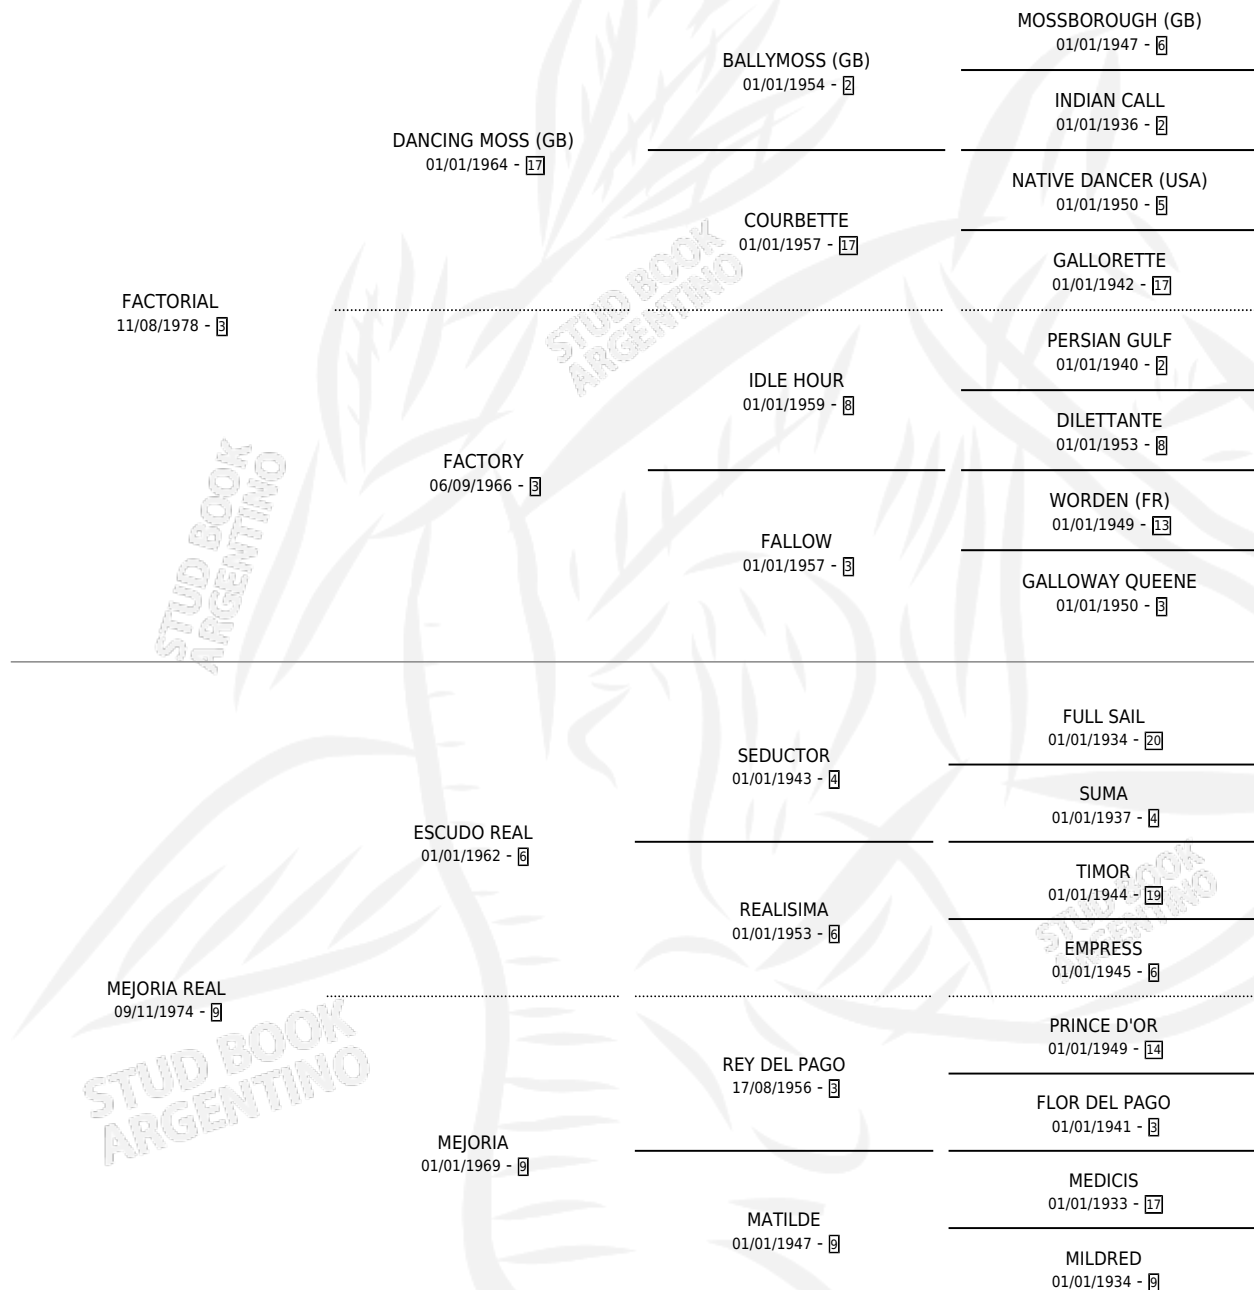

Lugar de nacimiento: Campo particular

Criador: Sin dato

~

HIJOS

	MACHOS	HEMBRAS
2 NACIERON	1	1
SIN ACTUACIONES		

PEDIGREE

CAMPAÑA

Solo carreras oficiales de Argentina