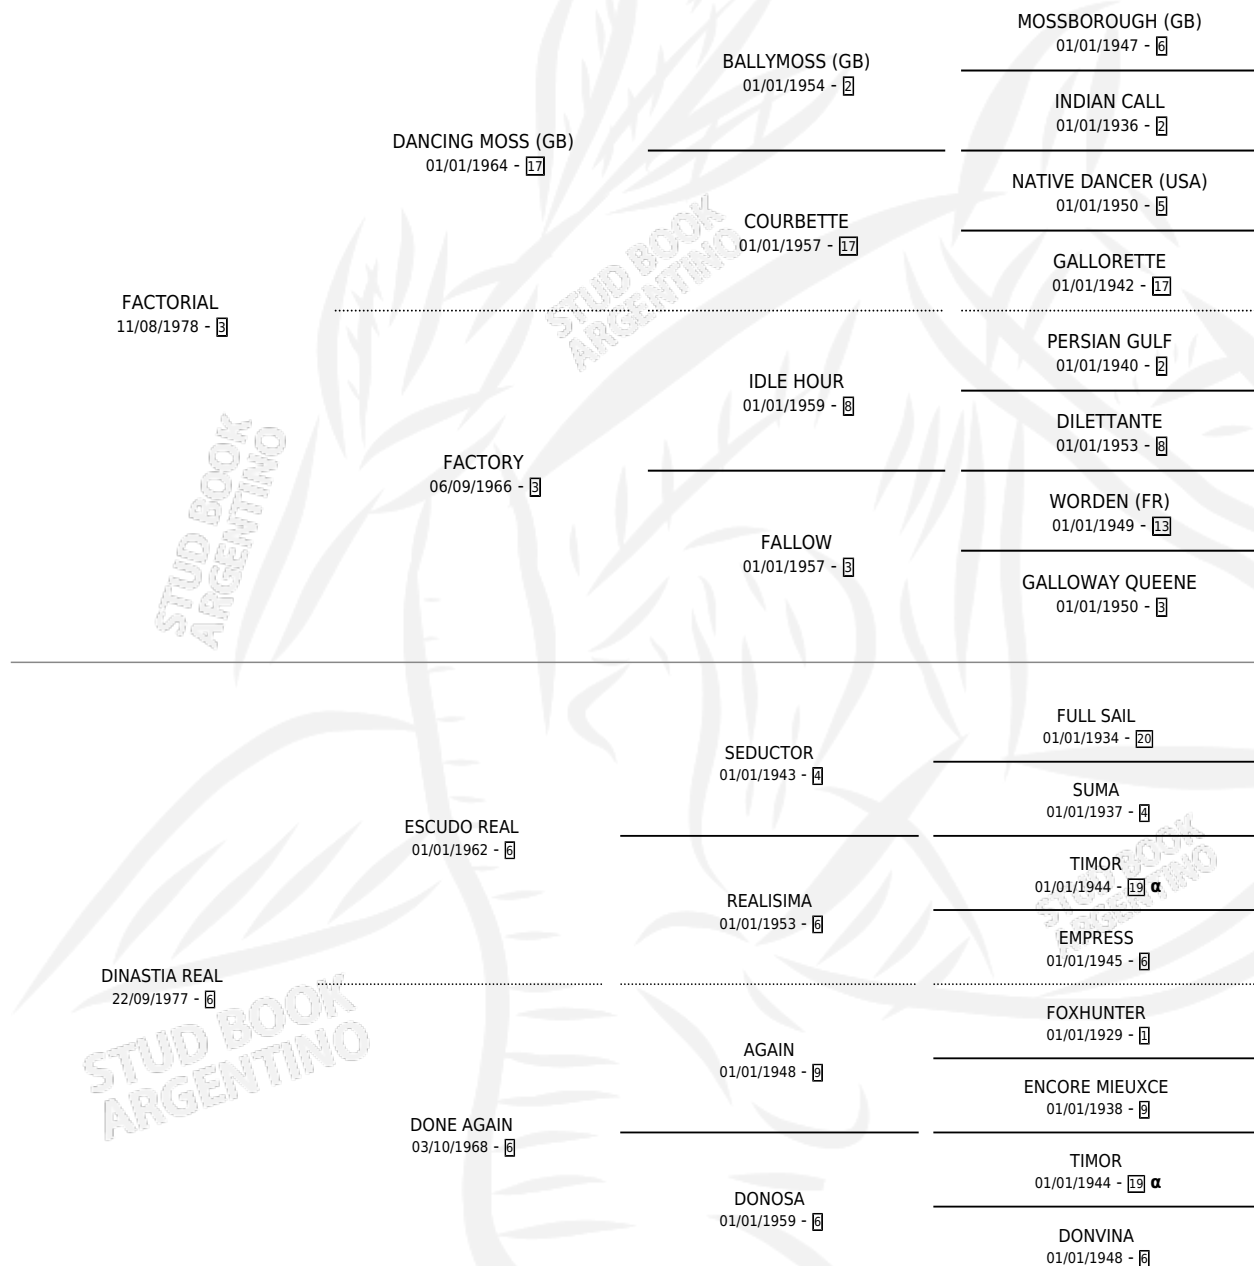

DIVERTIDA

por **FACTORIAL** y **DINASTIA REAL** por **ESCUDO REAL**

Argentina · Hembra · Alazan · SP · 28/08/1984
Familia 6-a · Volumen 32

ESTADO

TIPIFICACIÓN SANGUÍNEA	X
TIPIFICACIÓN POR ADN	X
PASAPORTE	X
IDENTIFICACIÓN POR MICROCHIP	X
REPRODUCTOR	X

Lugar de nacimiento: Campo particular

Criador: Sin dato

PEDIGREE

INBREEDING : α

DIVERTIDA

Datos oficiales del Stud Book Argentino

Documento generado el 10/05/2026

studbook.org.ar