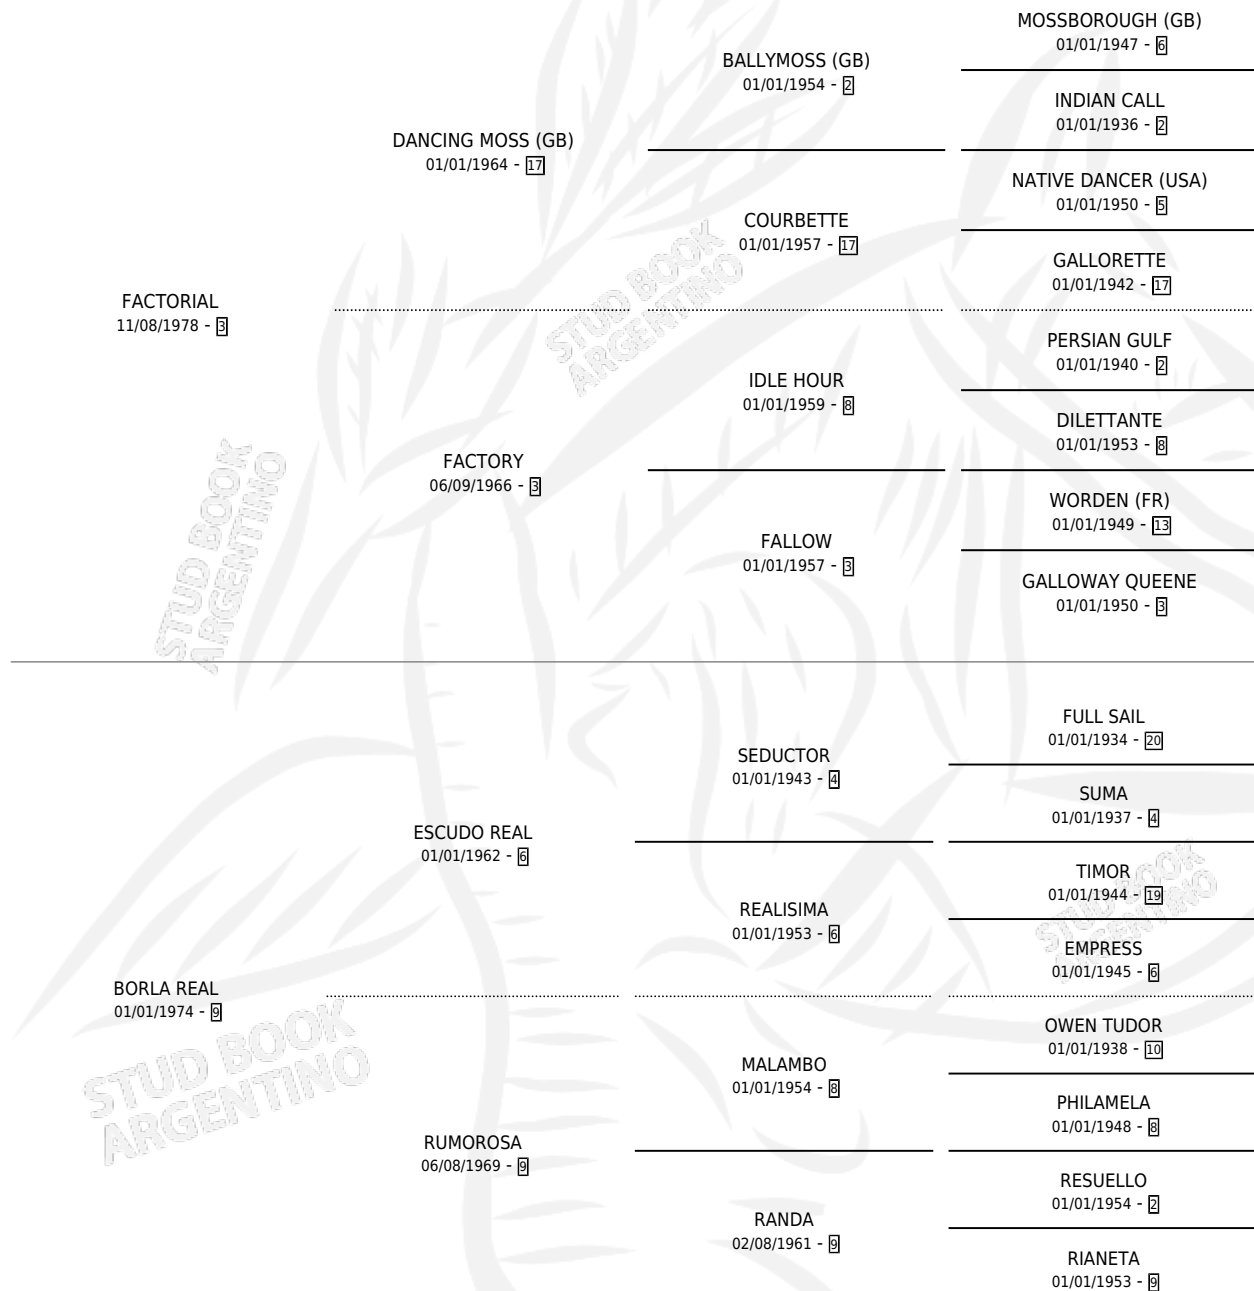

BOLIDO

por **FACTORIAL** y **BORLA REAL** por **ESCUDO REAL**

Argentina · Macho · Alazan · SP · 22/08/1984
Familia 9-g · Volumen 32

ESTADO

TIPIFICACIÓN SANGUÍNEA	X
TIPIFICACIÓN POR ADN	X
PASAPORTE	X
IDENTIFICACIÓN POR MICROCHIP	X
REPRODUCTOR	X

Lugar de nacimiento: Campo particular

Criador: Sin dato

PEDIGREE