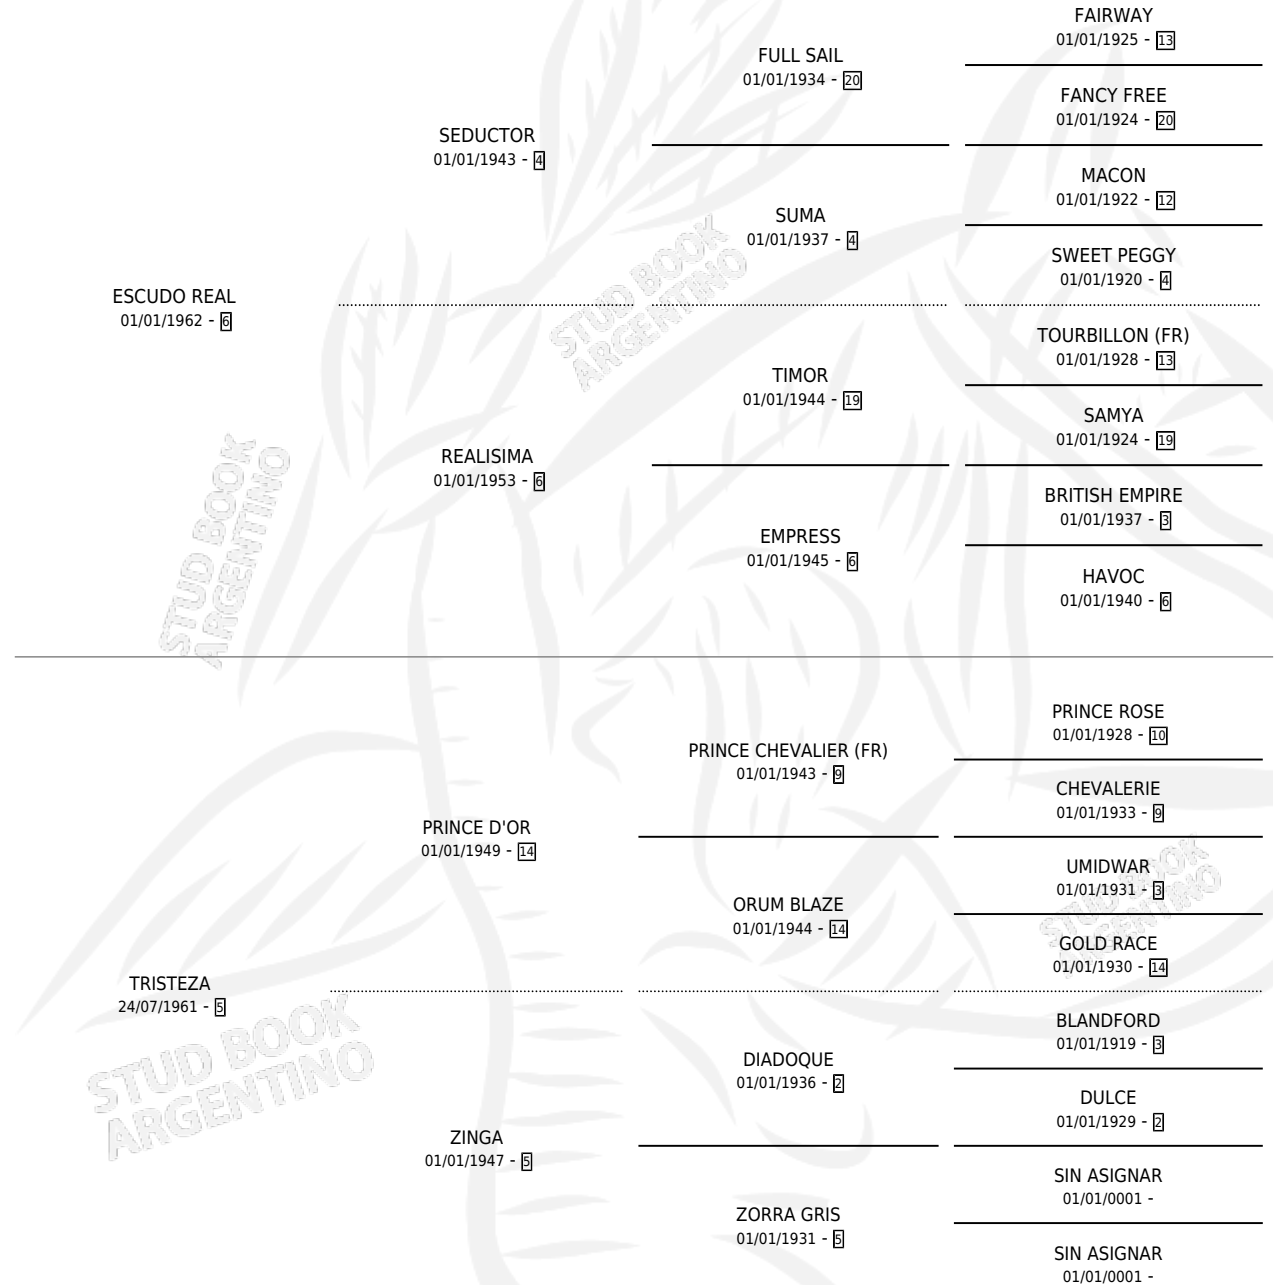

CAMINO REAL

por ESCUDO REAL y TRISTEZA por PRINCE D'OR

Argentina · Macho · Zaino Negro · SP · 28/07/1968
Familia 5-h · Volumen 26

ESTADO

TIPIFICACIÓN SANGUÍNEA	X
TIPIFICACIÓN POR ADN	X
PASAPORTE	X
IDENTIFICACIÓN POR MICROCHIP	X
REPRODUCTOR	X

Lugar de nacimiento: Campo particular

Criador: Sin dato

PEDIGREE

CAMPAÑA

Solo carreras oficiales de Argentina

POR EDAD

EDAD	CC	1°	2°	3°	4°	5°	NP	CLC	CLG	CLCG1	CLGG1	IMPORTE	GANANCIA / CC
8 AÑOS	4	0	2	0	2	0	0	0	0	0	0	\$0	\$0
TOTALES	4	0	2	0	2	0	0	0	0	0	0	\$0	\$0
%		0.0%	50.0%	0.0%	50.0%	0.0%	0.0%	0.0%	0.0%	0.0%	0.0%		

Placés en Concepcion del Uruguay en 4 carreras disputadas, 2do Handicap Lugo y Handicap Sicuani, 4to Handicap Carina y Handicap Logroño.

POR DISTANCIA

HIPODROMO	CC	1°	2°	3°	4°	5°	NP	CLC	CLG	CLCG1	CLGG1	IMPORTE
CONCEPCION DEL URUGUAY	4	0	2	0	2	0	0	0	0	0	0	\$0
0 MTS	4	0	2	0	2	0	0	0	0	0	0	\$0