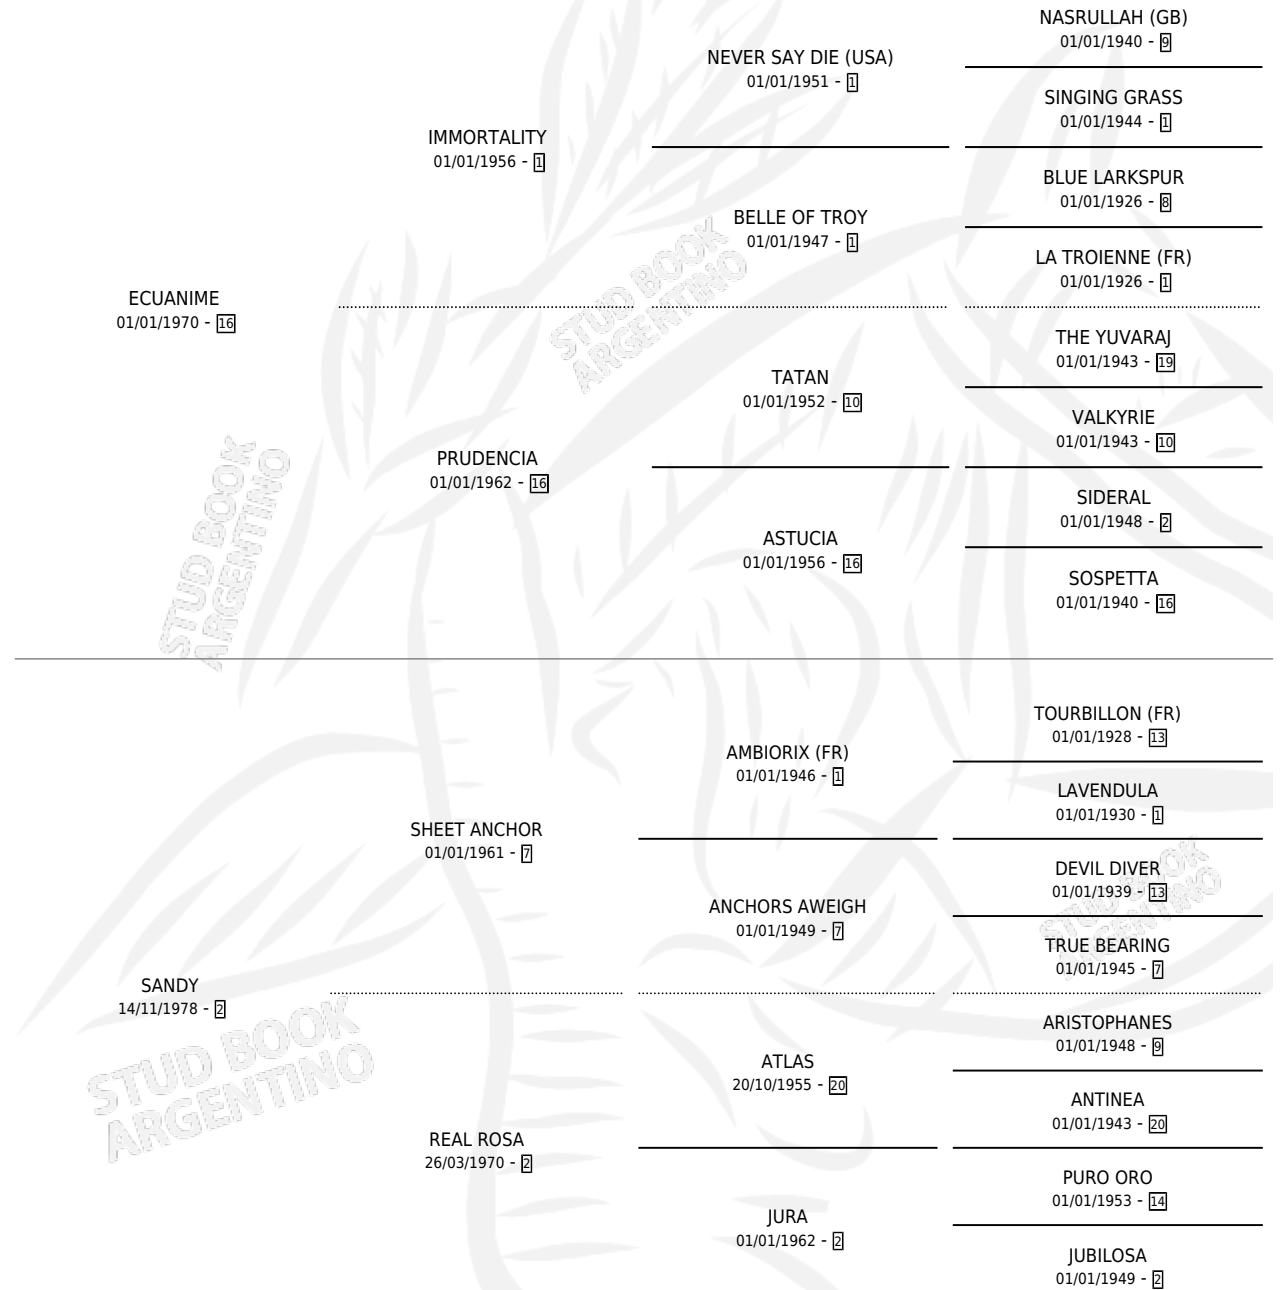

EL APRENDIZ

por ECUANIME y SANDY por SHEET ANCHOR

Argentina · Macho · Zaino · SP · 20/09/1984
Familia 2-u · Volumen 32

ESTADO

TIPIFICACIÓN SANGUÍNEA	X
TIPIFICACIÓN POR ADN	X
PASAPORTE	X
IDENTIFICACIÓN POR MICROCHIP	X
REPRODUCTOR	X

Lugar de nacimiento: Campo particular

Criador: Laguna Larga

PEDIGREE

EL APRENDIZ

Datos oficiales del Stud Book Argentino

Documento generado el 06/05/2026

studbook.org.ar