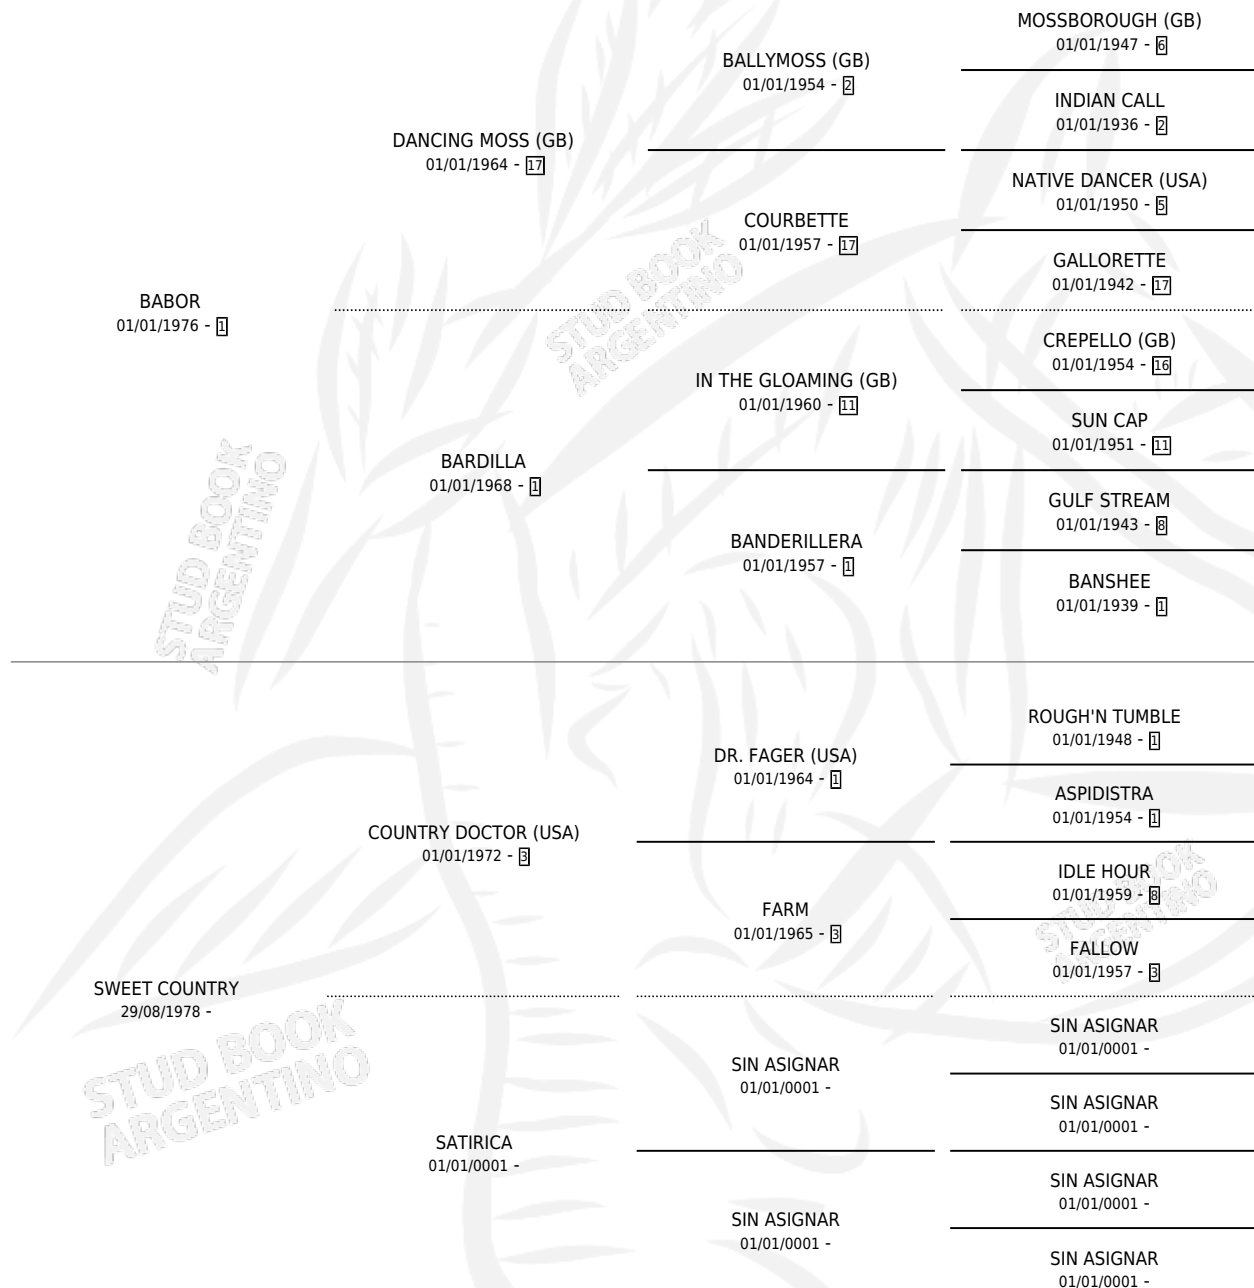

A ESTRIBOR

por **BABOR** y **SWEET COUNTRY** por **COUNTRY DOCTOR**
(USA)

Argentina · Hembra · Zaino Colorado · SP · 19/09/1984
Familia · Volumen 32

ESTADO

TIPIFICACIÓN SANGUÍNEA	✓
TIPIFICACIÓN POR ADN	X
PASAPORTE	X
IDENTIFICACIÓN POR MICROCHIP	X
REPRODUCTOR	✓

Lugar de nacimiento: Campo Particular

Criador: Sin dato

~

HIJOS

	MACHOS	HEMBRAS
9 NACIERON	4	5
3 CORRIERON	3	0
1 GANARON	1	0
0 GANADORES CL	0 GANADORES GR	0 GANADORES G1

PEDIGREE