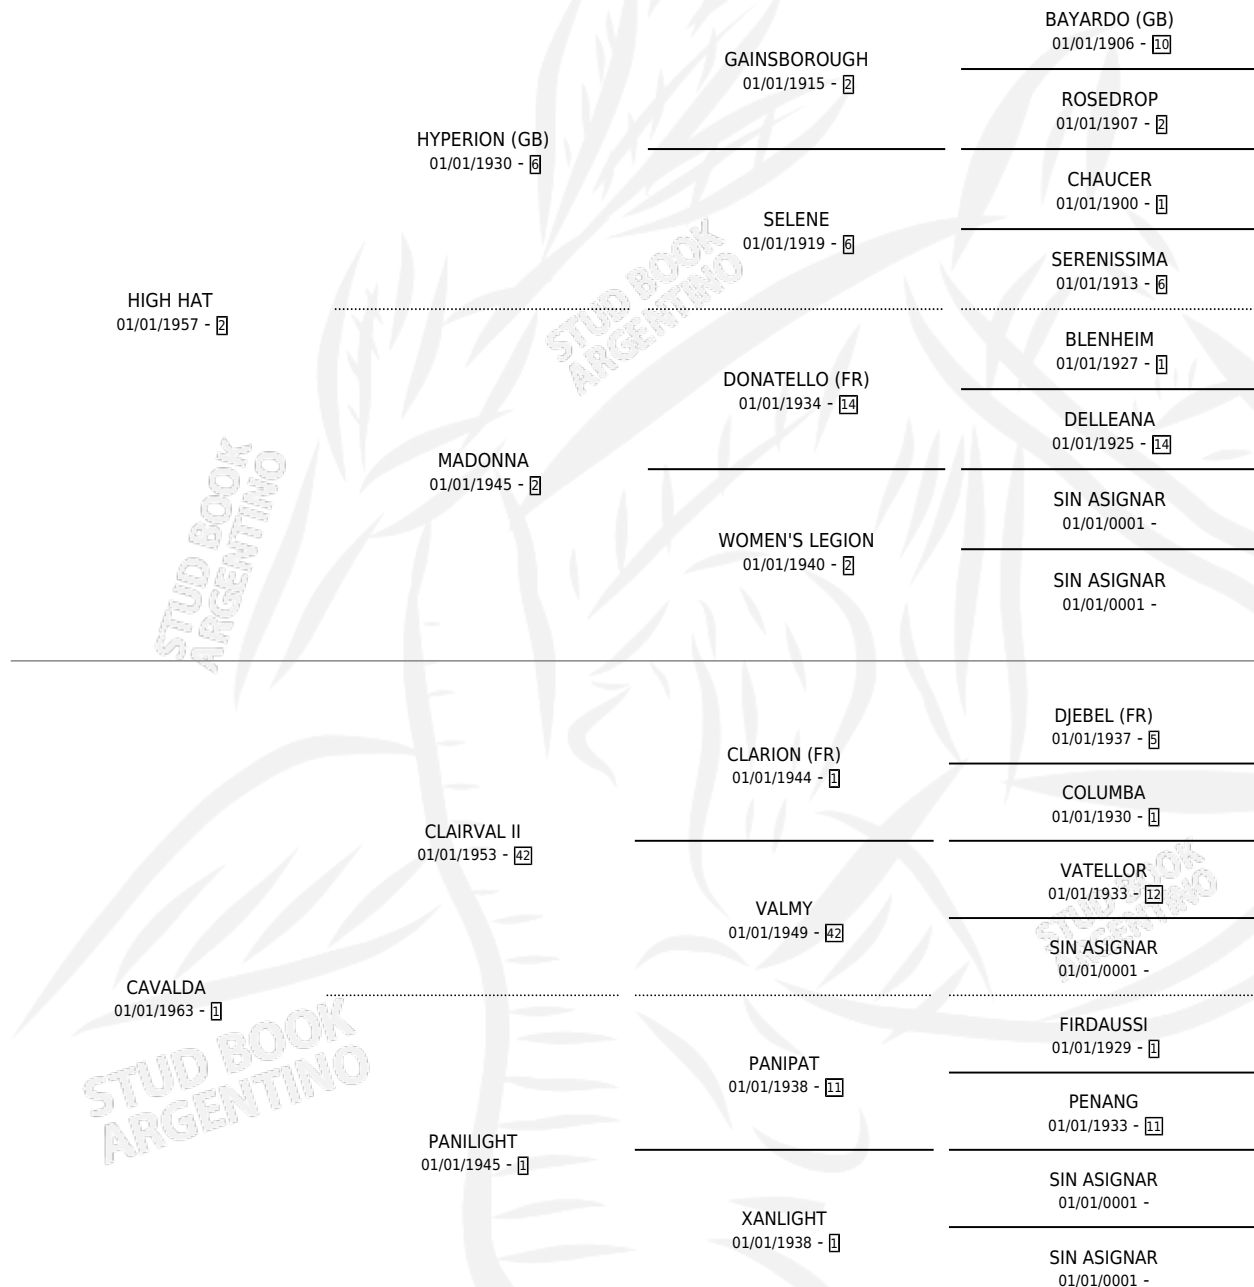

HALL OF FAME

por **HIGH HAT** y **CAVALDA** por **CLAIRVAL II**

Argentina · Macho · Zaino Negro · SP · 01/01/1968
Familia 1-m · Volumen 26

ESTADO

TIPIFICACIÓN SANGUÍNEA	X
TIPIFICACIÓN POR ADN	X
PASAPORTE	X
IDENTIFICACIÓN POR MICROCHIP	X
REPRODUCTOR	✓

Lugar de nacimiento: Campo particular

Criador: Sin dato

~

HIJOS

	MACHOS	HEMBRAS
149 NACIERON	76	71
81 CORRIERON	54	26
71 GANARON	48	22
5 GANADORES CL	5 GANADORES GR	3 GANADORES G1

PEDIGREE

SERVICIOS PADRILLO