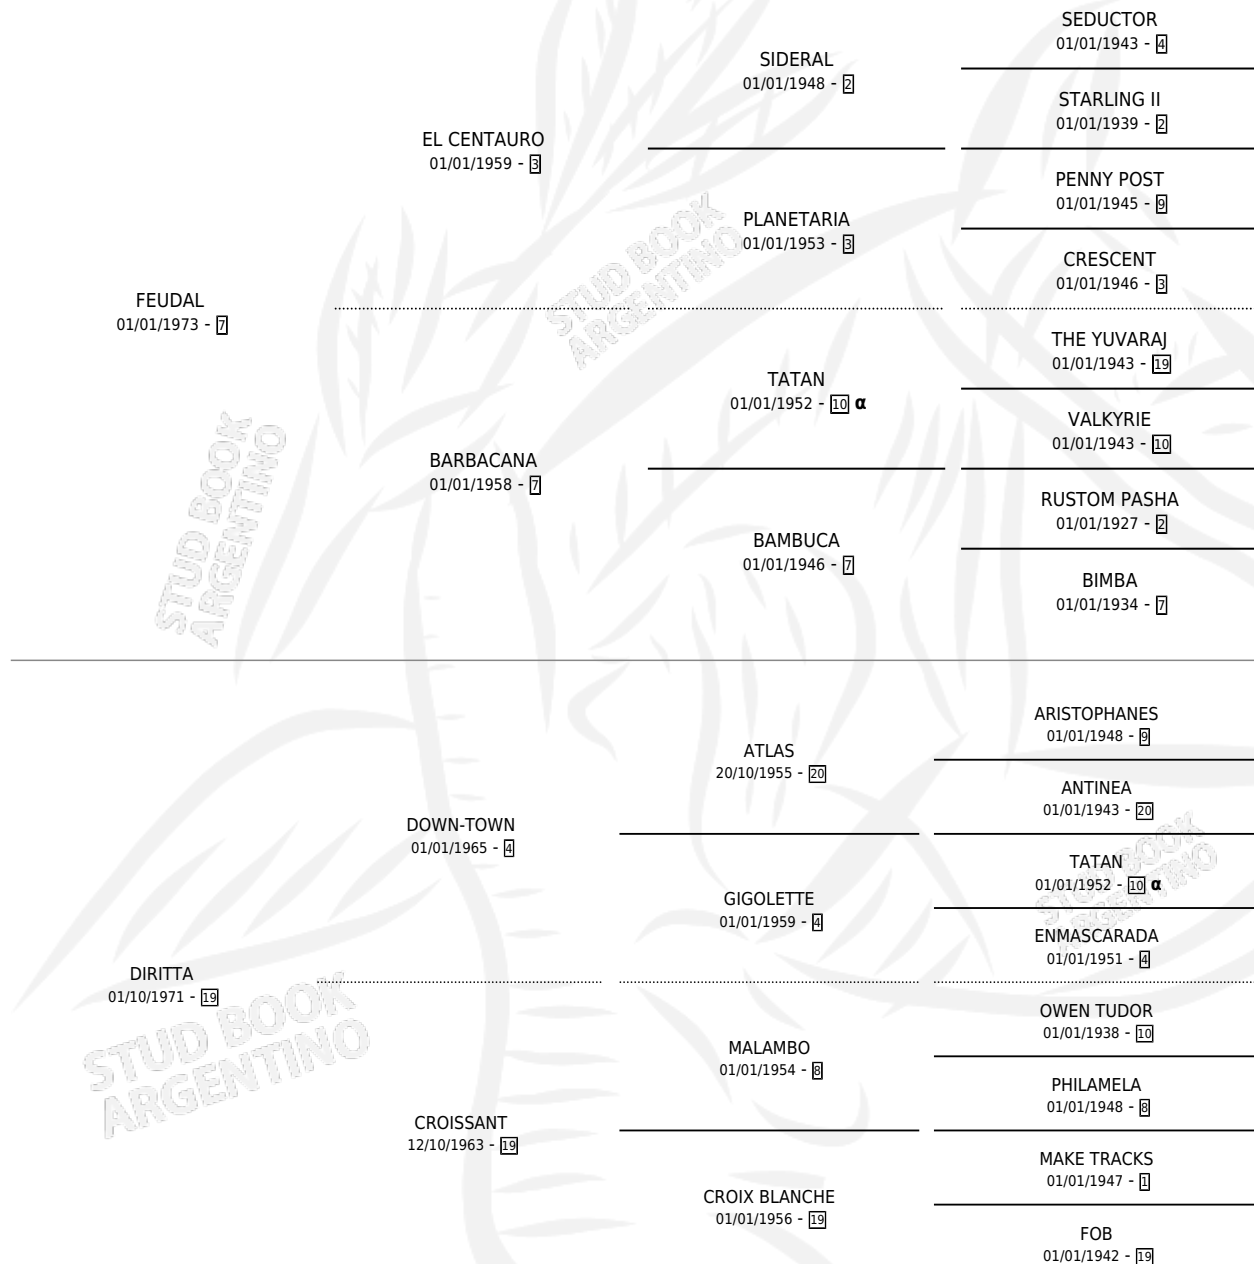

# RUBIO TRIGAL

por FEUDAL y DIRITTA por DOWN-TOWN

Argentina · Macho · Alazan · SP · 26/08/1984  
Familia 19 · Volumen 32

## ESTADO

TIPIFICACIÓN SANGUÍNEA	X
TIPIFICACIÓN POR ADN	X
PASAPORTE	X
IDENTIFICACIÓN POR MICROCHIP	X
REPRODUCTOR	X

**Lugar de nacimiento:** Campo particular

**Criador:** Sin dato

## PEDIGREE

INBREEDING :  $\alpha$