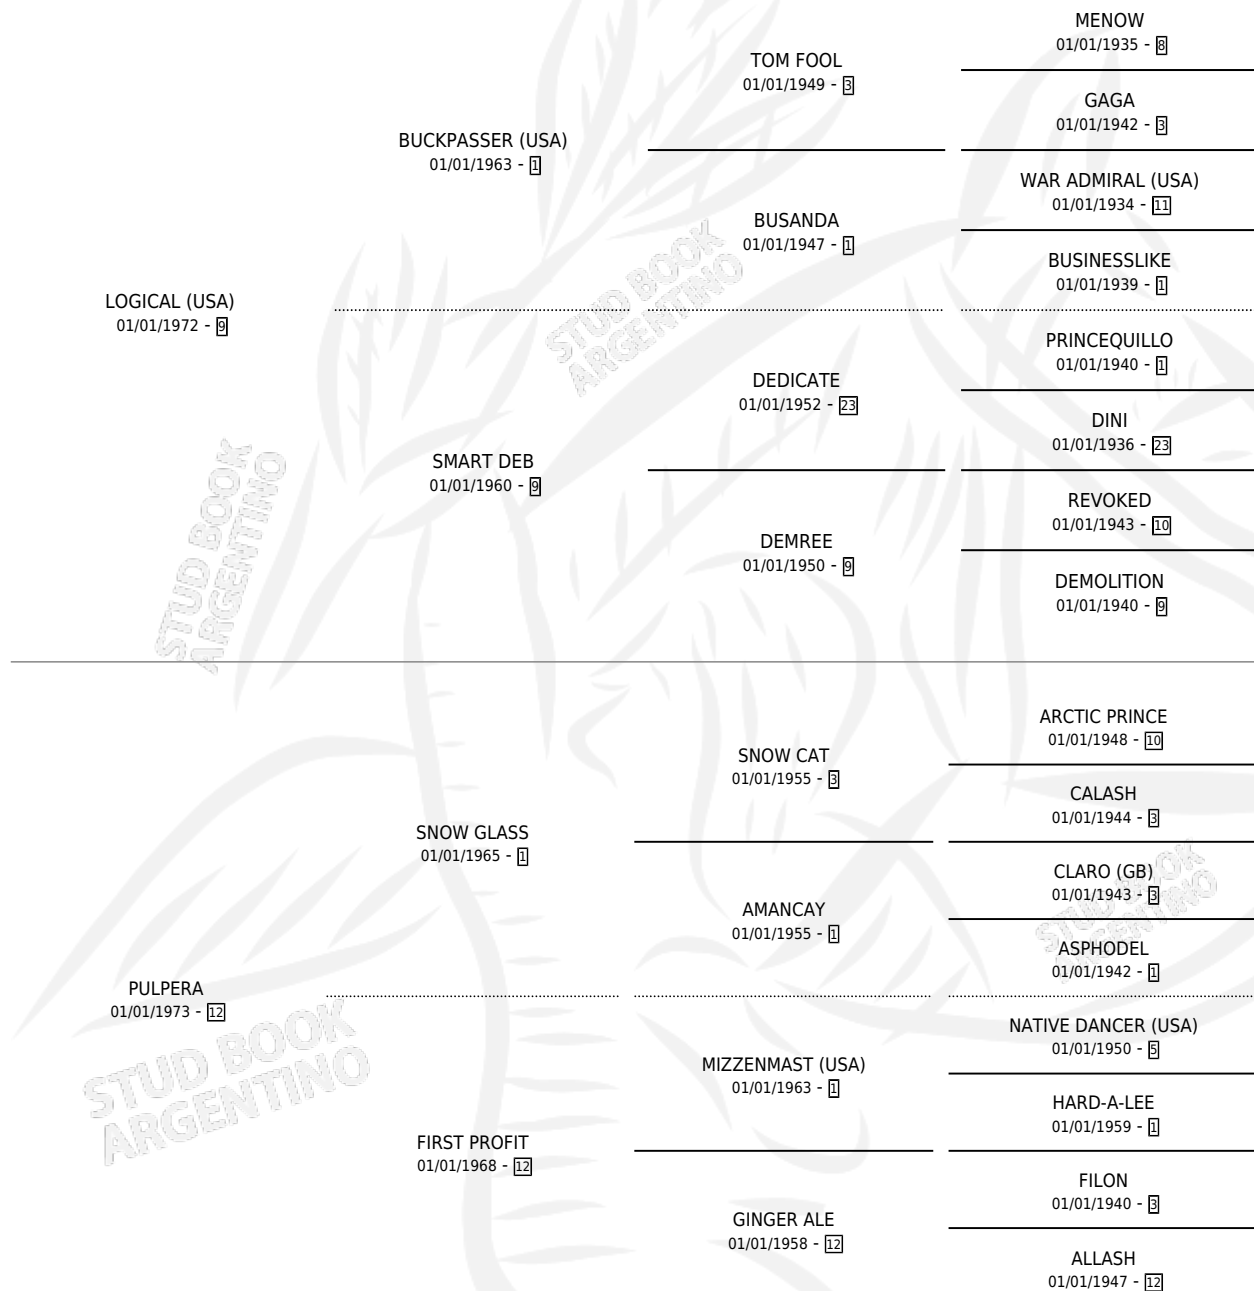

PUNTILLA

por **LOGICAL (USA)** y **PULPERA** por **SNOW GLASS**

Argentina · Hembra · Alazan · SP · 02/09/1984
Familia 12-d · Volumen 32

ESTADO

TIPIFICACIÓN SANGUÍNEA	X
TIPIFICACIÓN POR ADN	X
PASAPORTE	X
IDENTIFICACIÓN POR MICROCHIP	X
REPRODUCTOR	X

Lugar de nacimiento: La Quebrada

Criador: Sin dato

~

HIJOS

	MACHOS	HEMBRAS
1 NACIERON	0	1

SIN ACTUACIONES

PEDIGREE

CAMPAÑA

Solo carreras oficiales de Argentina

POR EDAD

EDAD	CC	1°	2°	3°	4°	5°	NP	CLC	CLG	CLCG1	CLGG1	IMPORTE	GANANCIA / CC
3 AÑOS	3	2	0	0	1	0	0	0	0	0	0	\$0	\$0
4 AÑOS	2	0	0	0	0	1	1	0	0	0	0	\$0	\$0
TOTALES	5	2	0	0	1	1	1	0	0	0	0	\$0	\$0
%		40.0%	0.0%	0.0%	20.0%	20.0%	20.0%	0.0%	0.0%	0.0%	0.0%		