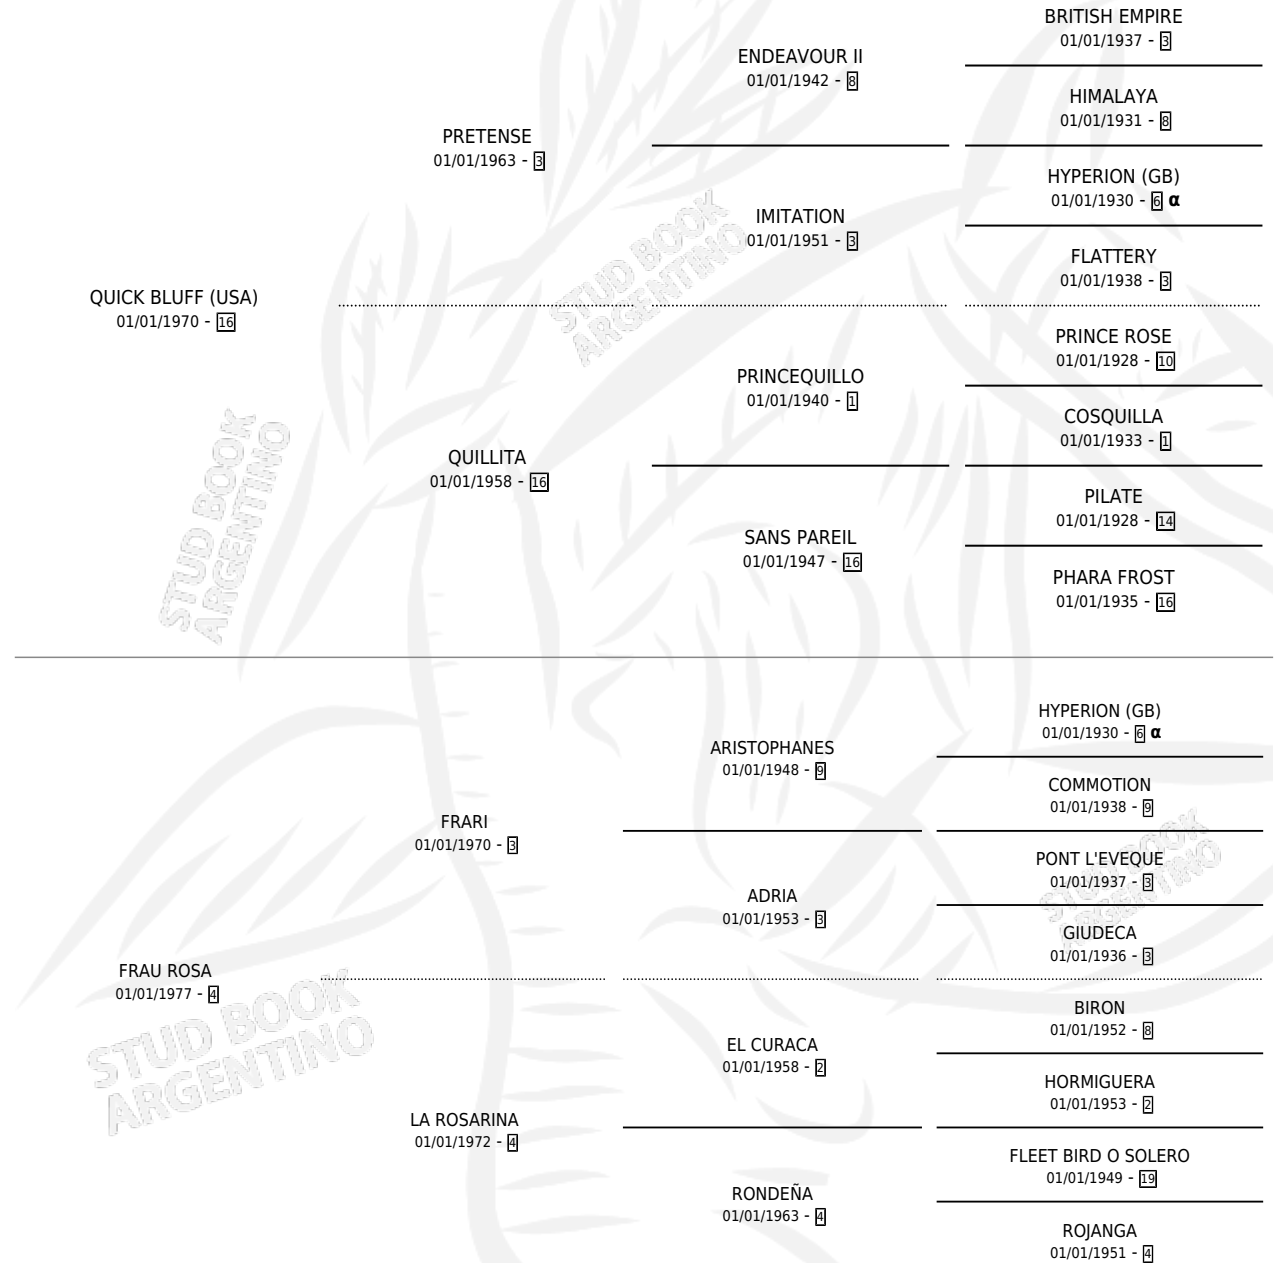

ROSA GALLICA

por QUICK BLUFF (USA) y FRAU ROSA por FRARI

Argentina · Hembra · Alazan · SP · 03/09/1984
Familia 4-m · Volumen 32

ESTADO

TIPIFICACIÓN SANGUÍNEA	✓
TIPIFICACIÓN POR ADN	X
PASAPORTE	X
IDENTIFICACIÓN POR MICROCHIP	X
REPRODUCTOR	✓

Lugar de nacimiento: Campo particular

Criador: Sin dato

PEDIGREE

INBREEDING : α

CAMPAÑA

Solo carreras oficiales de Argentina

POR EDAD

EDAD	CC	1°	2°	3°	4°	5°	NP	CLC	CLG	CLCG1	CLGG1	IMPORTE	GANANCIA / CC
2 AÑOS	1	0	0	0	1	0	0	1	0	0	0	\$0	\$0
3 AÑOS	1	1	0	0	0	0	0	0	0	0	0	\$0	\$0
4 AÑOS	9	0	0	0	1	1	7	0	0	0	0	\$0	\$0
5 AÑOS	4	1	0	0	0	0	3	0	0	0	0	\$0	\$0
TOTALES	15	2	0	0	2	1	10	1	0	0	0	\$0	\$0
%		13.3%	0.0%	0.0%	13.3%	6.7%	66.7%	6.7%	0.0%	0.0%	0.0%		

Ganadora de 2 carreras en La Plata, a los 3 y 5 años, incluso 4ta Independencia.

POR DISTANCIA

HIPODROMO	CC	1°	2°	3°	4°	5°	NP	CLC	CLG	CLCG1	CLGG1	IMPORTE
LA PLATA	14	2	0	0	2	1	9	1	0	0	0	\$0
1600 MTS	4	0	0	0	1	0	3	0	0	0	0	\$0
1700 MTS	2	0	0	0	0	0	2	0	0	0	0	\$0
2000 MTS	2	1	0	0	0	1	0	0	0	0	0	\$0
1400 MTS	4	0	0	0	0	0	4	0	0	0	0	\$0
0 MTS	2	1	0	0	1	0	0	1	0	0	0	\$0
SAN ISIDRO	1	0	0	0	0	0	1	0	0	0	0	\$0
2000 MTS	1	0	0	0	0	0	1	0	0	0	0	\$0