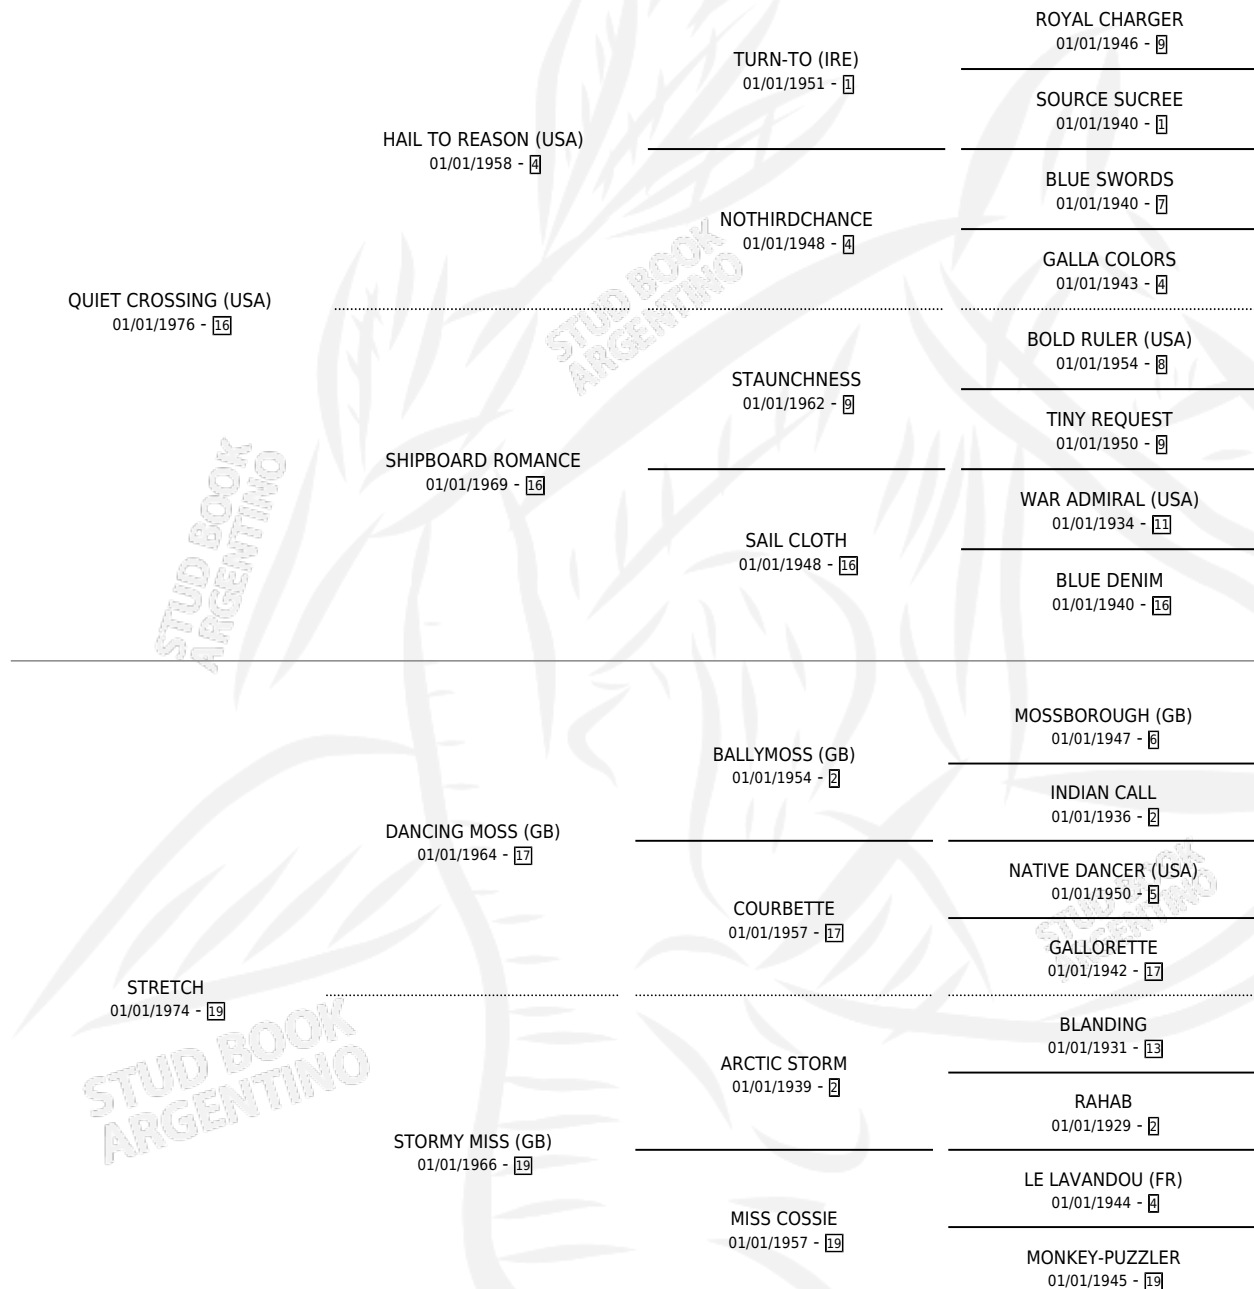

Lugar de nacimiento: Campo particular
Criador: Sin dato

~

HIJOS

	MACHOS	HEMBRAS
3 NACIERON	1	2
2 CORRIERON	1	1
2 GANARON	1	1

0	0	0
GANADORES CL	GANADORES GR	GANADORES G1

PEDIGREE

CAMPAÑA

Solo carreras oficiales de Argentina