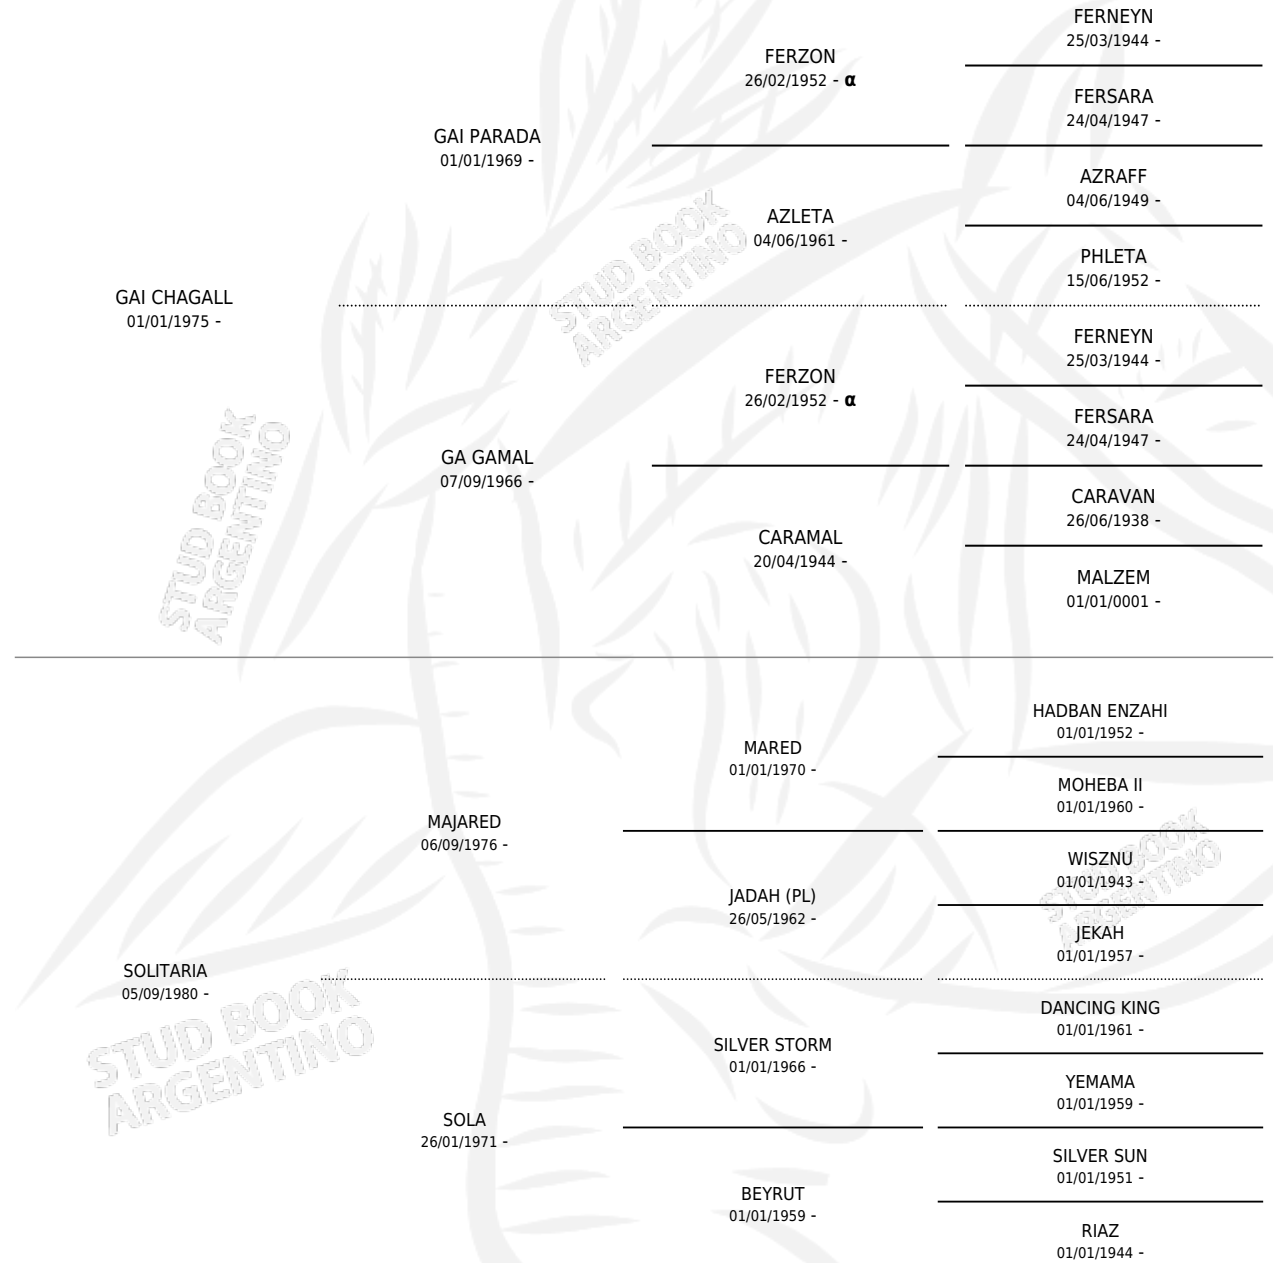

GAI VICTORIA

por GAI CHAGALL y SOLITARIA por MAJARED

Argentina · Hembra · Tordillo · AP · 15/09/1984
Familia · Volumen 32

ESTADO

TIPIFICACIÓN SANGUÍNEA	X
TIPIFICACIÓN POR ADN	X
PASAPORTE	X
IDENTIFICACIÓN POR MICROCHIP	X
REPRODUCTOR	✓

Lugar de nacimiento: Campo particular

Criador: Sin dato

PEDIGREE

INBREEDING : α

S

mientos 0 / Efectividad 0.00%

PADRILLO

PRODUCTO