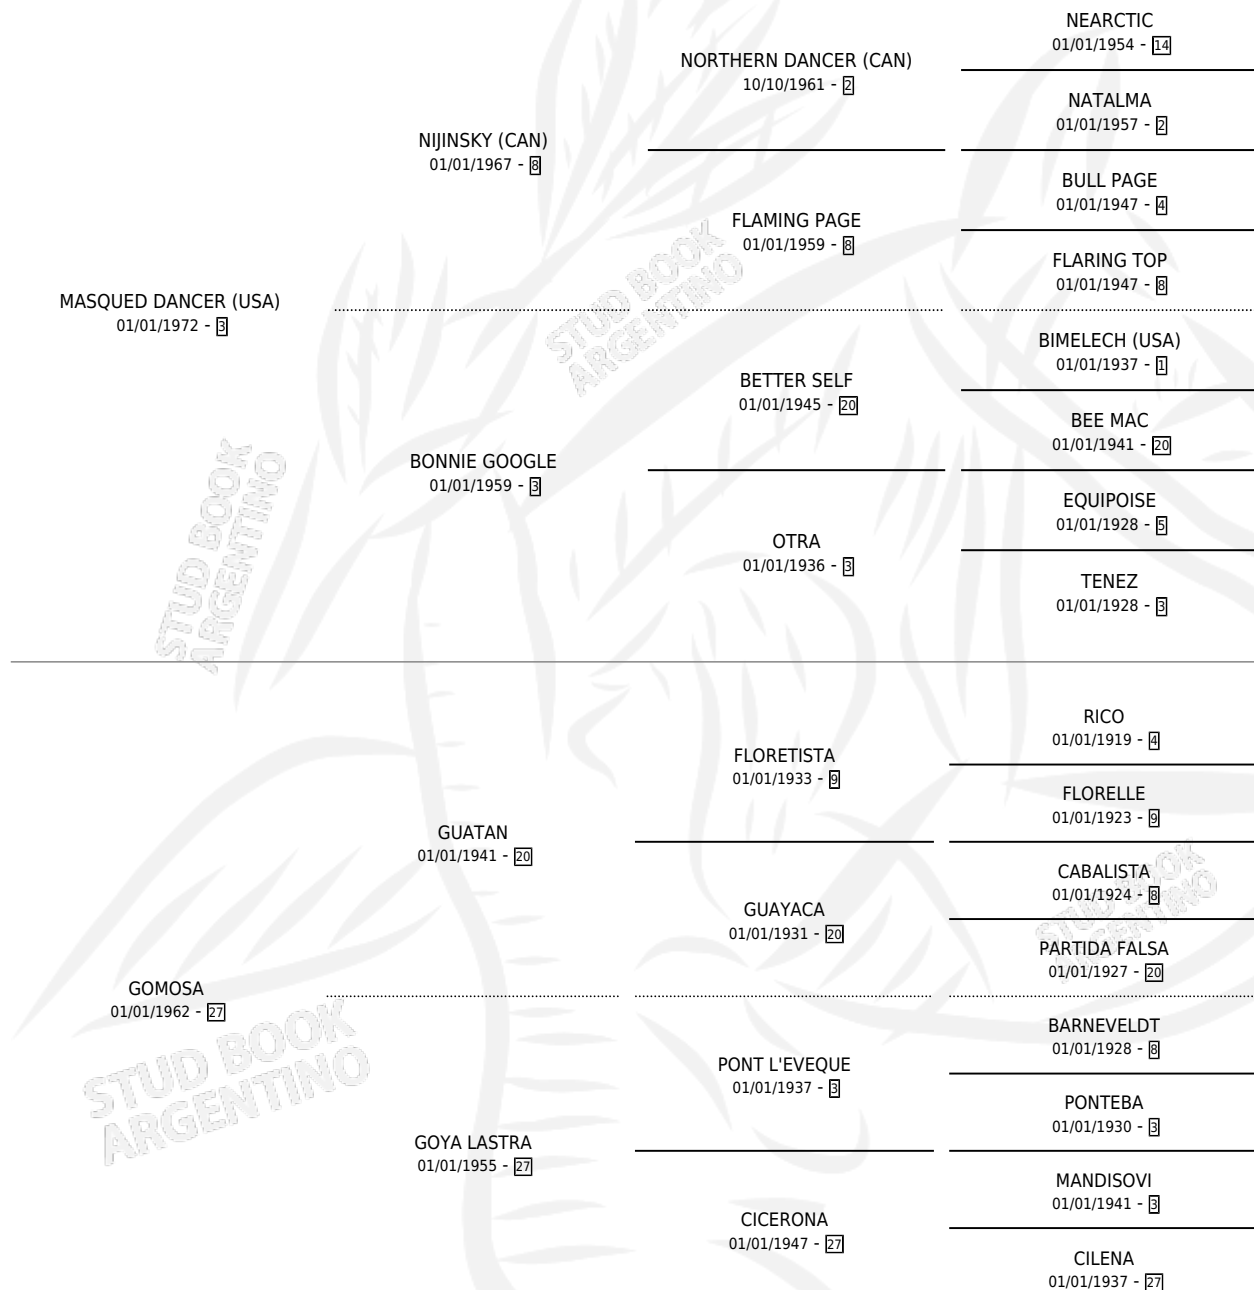

GOOD DANCER

por MASQUED DANCER (USA) y GOMOSA por GUATAN

Argentina · Hembra · Alazan · SP · 12/09/1984
Familia 27-a · Volumen 32

ESTADO

TIPIFICACIÓN SANGUÍNEA	✓
TIPIFICACIÓN POR ADN	X
PASAPORTE	X
IDENTIFICACIÓN POR MICROCHIP	X
REPRODUCTOR	✓

Lugar de nacimiento: Campo particular
Criador: Valle Cesar Demetrio

~

HIJOS

	MACHOS	HEMBRAS
8 NACIERON	3	5
5 CORRIERON	2	3
2 GANARON	1	1
0 GANADORES CL	0 GANADORES GR	0 GANADORES G1

PEDIGREE

CAMPAÑA

Solo carreras oficiales de Argentina