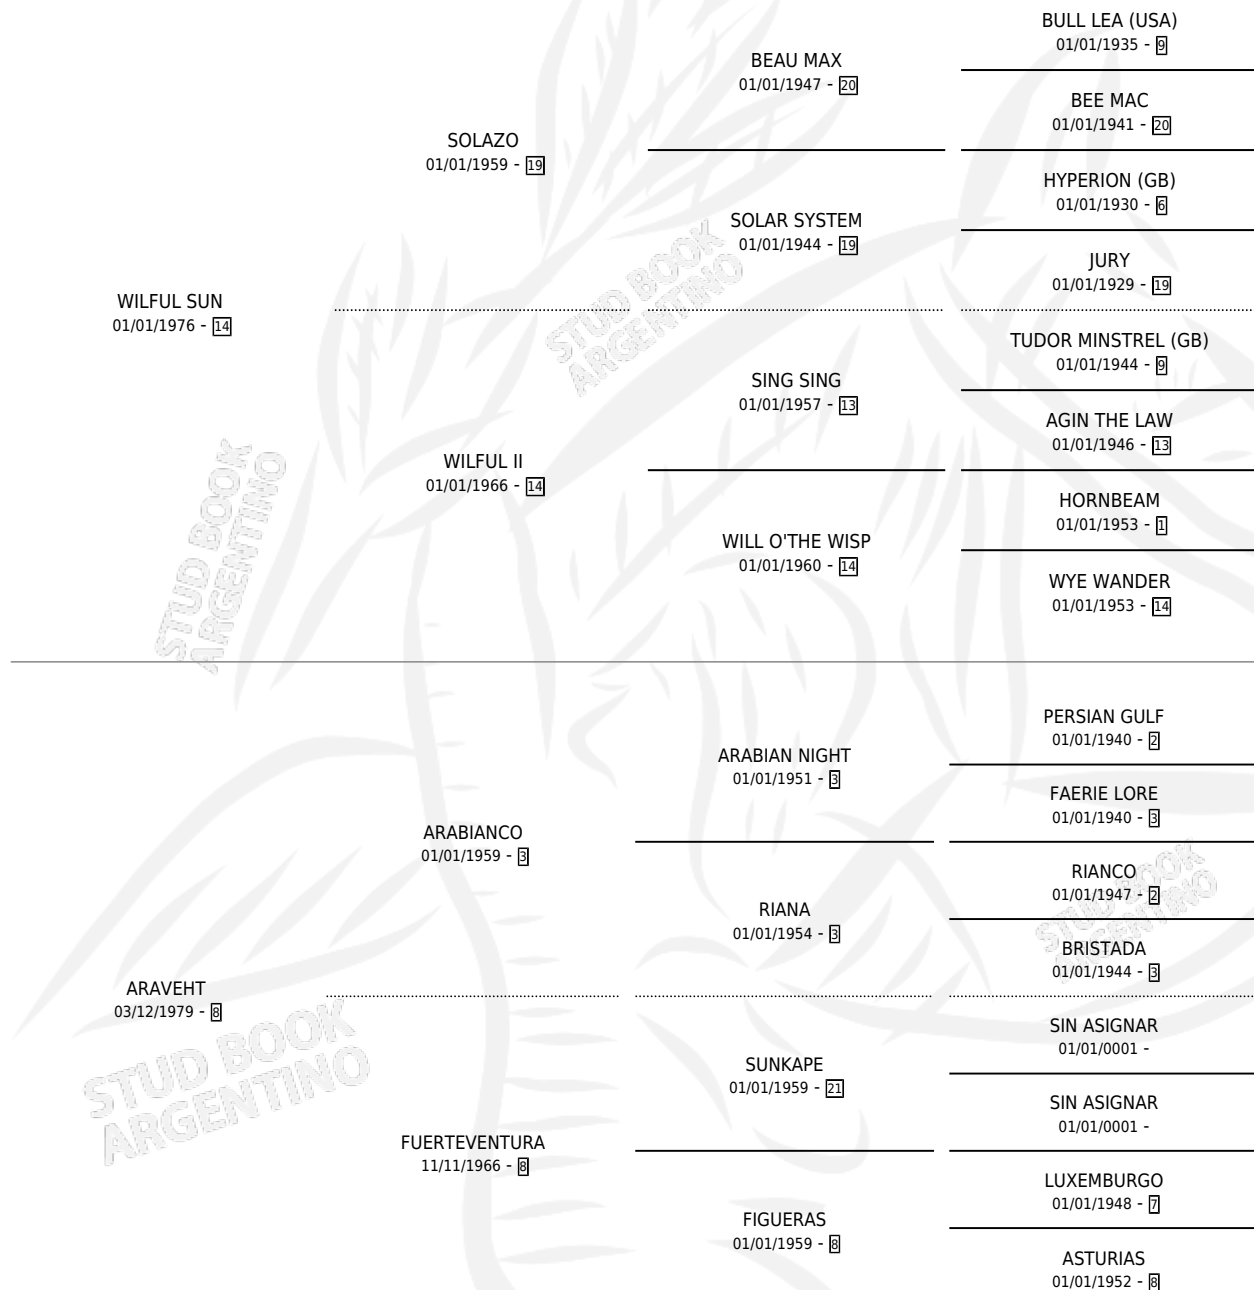

LA RUANA

por WILFUL SUN y ARAVEHT por ARABIANCO

Argentina · Hembra · Alazan · SP · 04/08/1984
Familia 8-j · Volumen 32

ESTADO

TIPIFICACIÓN SANGUÍNEA	✓
TIPIFICACIÓN POR ADN	X
PASAPORTE	X
IDENTIFICACIÓN POR MICROCHIP	X
REPRODUCTOR	✓

Lugar de nacimiento: Campo particular

Criador: Sin dato

~

HIJOS

	MACHOS	HEMBRAS
1 NACIERON	0	1

SIN ACTUACIONES

PEDIGREE