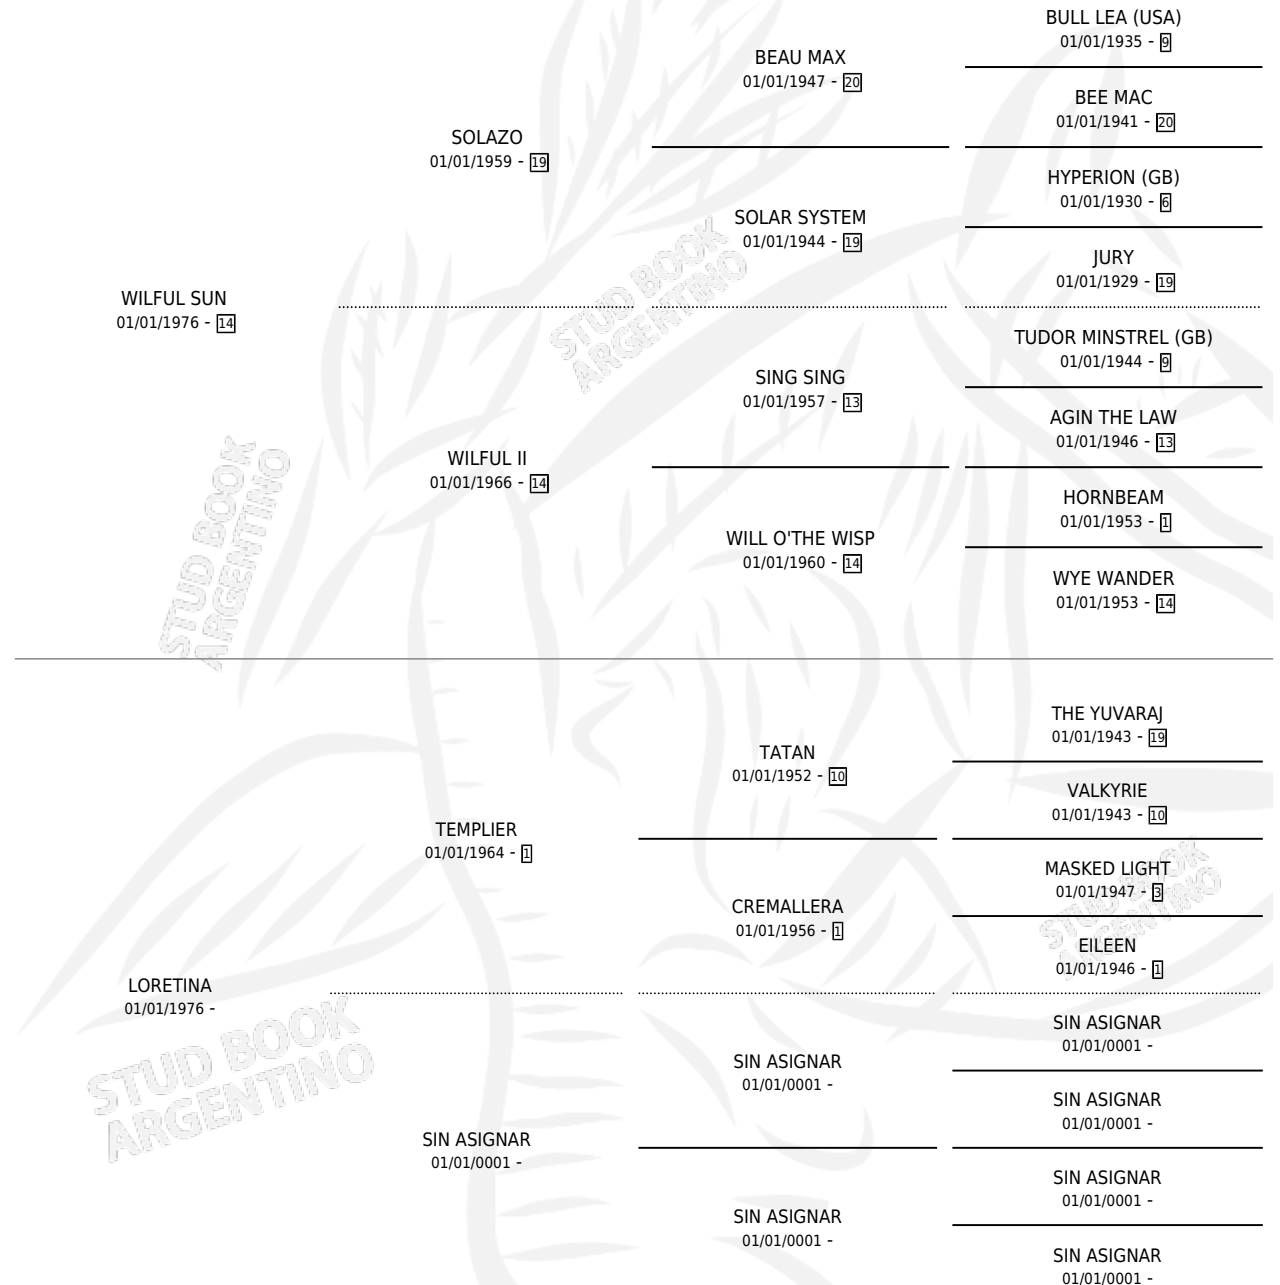

CHURI

por **WILFUL SUN** y **LORETINA** por **TEMPLIER**

Argentina · Macho · Zaino · SP · 20/08/1984
Familia · Volumen 32

ESTADO

| | |
|------------------------------|---|
| TIPIFICACIÓN SANGUÍNEA | X |
| TIPIFICACIÓN POR ADN | X |
| PASAPORTE | X |
| IDENTIFICACIÓN POR MICROCHIP | X |
| REPRODUCTOR | X |

Lugar de nacimiento: Campo particular

Criador: Sin dato

PEDIGREE

CHURI

Datos oficiales del Stud Book Argentino

Documento generado el 05/05/2026

studbook.org.ar